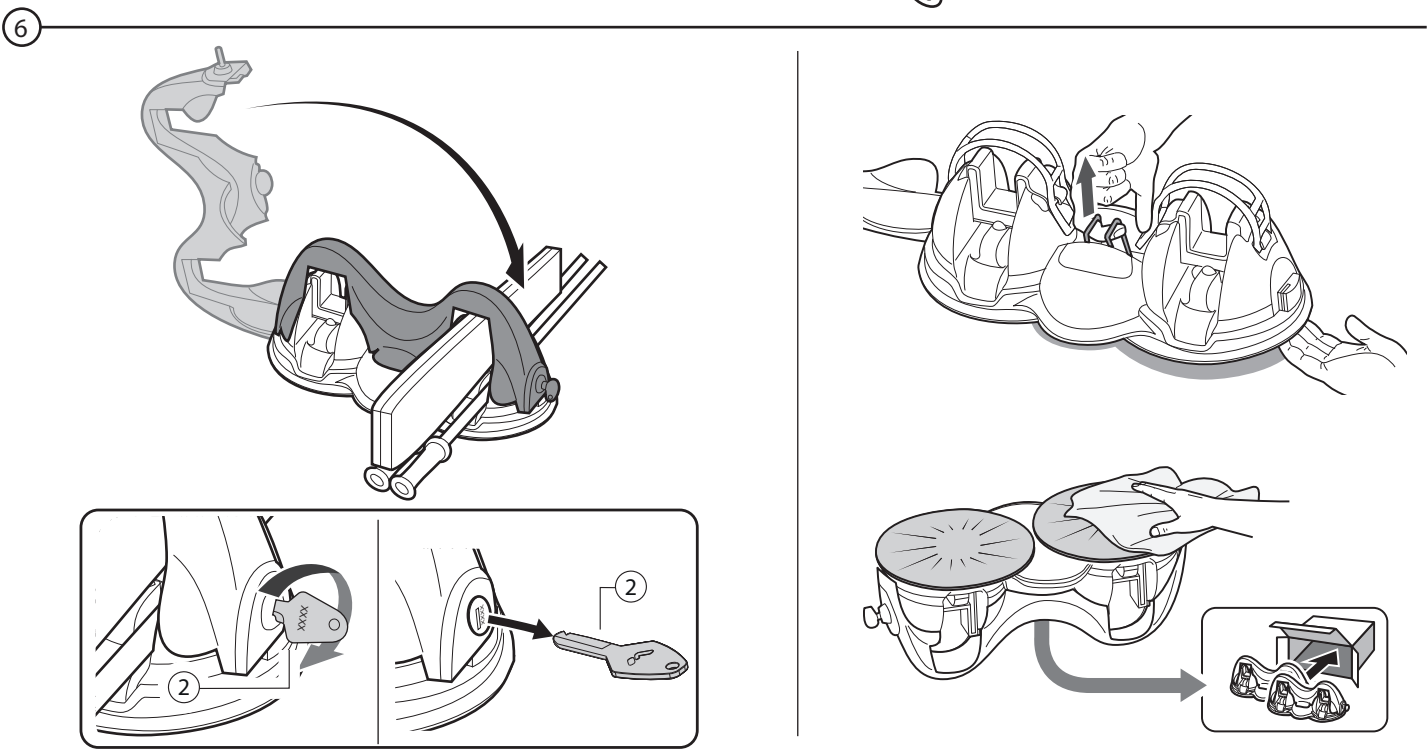

①

②

Car Manual			+	MAX 7kg / 15.4 lb	+	
HIMALAYA	3,7 kg 8.1lb	x2		x2		x2

F.lli Menabò S.r.l.  
Via 8 Marzo, 3 - Z.I. Corte Tegge  
42025 Cavriago (RE) ITALY  
Tel. +39-0522/942840  
Fax. +39-0522/942948  
e-mail: info@flli-menabo.it  
www.menabocaraccessories.com