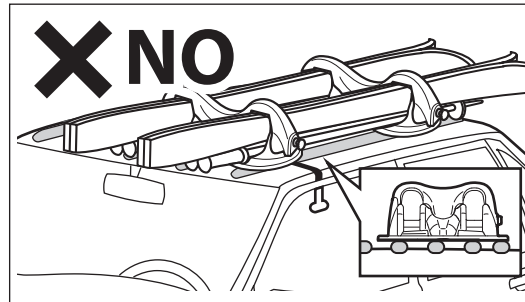

①

②

Car Manual			+	MAX 7kg / 15.4 lb	+	
HIMALAYA	3,7 kg 8.1lb	x2		x2		x2

F.lli Menabò S.r.l.  
Via 8 Marzo, 3 - Z.I. Corte Tegge  
42025 Cavriago (RE) ITALY  
Tel. +39-0522/942840  
Fax. +39-0522/942948  
e-mail: info@flli-menabo.it  
www.menabocaraccessories.com