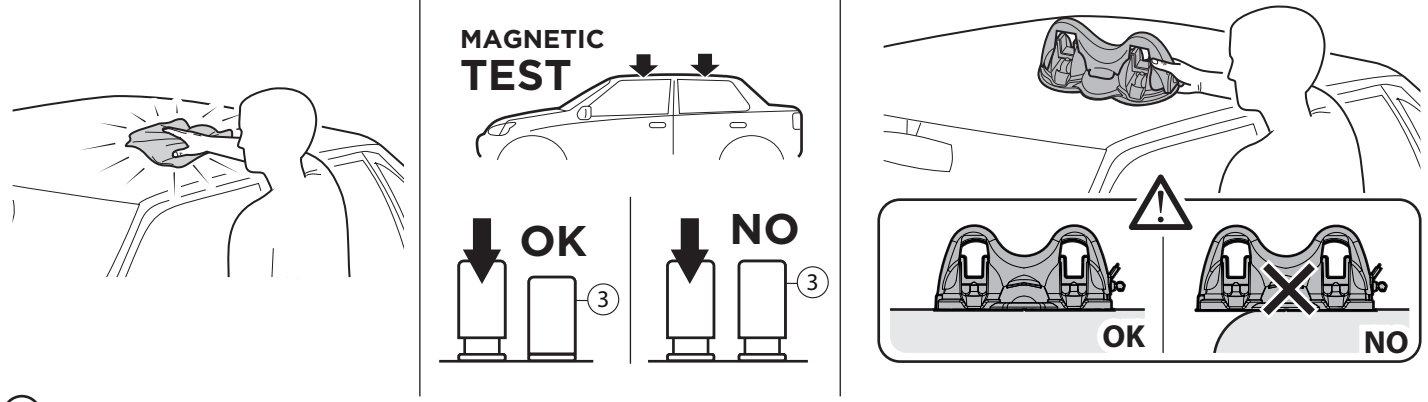

①

②

Car Manual			+	MAX 7kg / 15.4 lb	+	
HIMALAYA	3,7 kg 8.1lb	x2		x2		x2

F.lli Menabò S.r.l.  
Via 8 Marzo, 3 - Z.I. Corte Tegge  
42025 Cavriago (RE) ITALY  
Tel. +39-0522/942840  
Fax. +39-0522/942948  
e-mail: info@flli-menabo.it  
www.menabocaraccessories.com