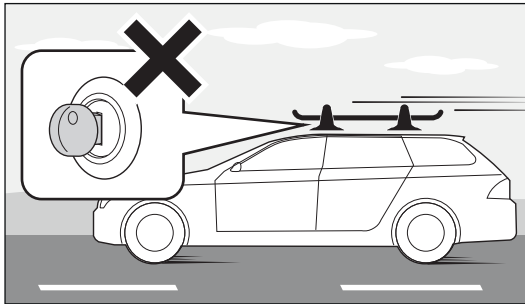

①

②

Car Manual			+	MAX 7kg / 15.4 lb	+	
HIMALAYA	3,7 kg 8.1lb	x2		x2		x2

F.lli Menabò S.r.l.  
Via 8 Marzo, 3 - Z.I. Corte Tegge  
42025 Cavriago (RE) ITALY  
Tel. +39-0522/942840  
Fax. +39-0522/942948  
e-mail: info@flli-menabo.it  
www.menabocaraccessories.com