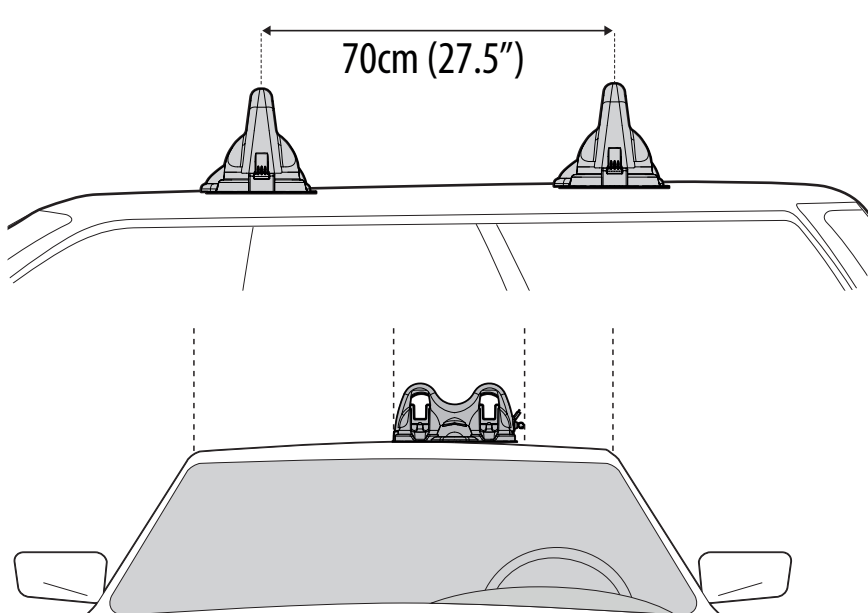

①

②

Car Manual			+	MAX 7kg / 15.4 lb	+	
HIMALAYA	3,7 kg 8.1lb	x2		x2		x2

F.lli Menabò S.r.l.  
Via 8 Marzo, 3 - Z.I. Corte Tegge  
42025 Cavriago (RE) ITALY  
Tel. +39-0522/942840  
Fax. +39-0522/942948  
e-mail: info@flli-menabo.it  
www.menabocaraccessories.com