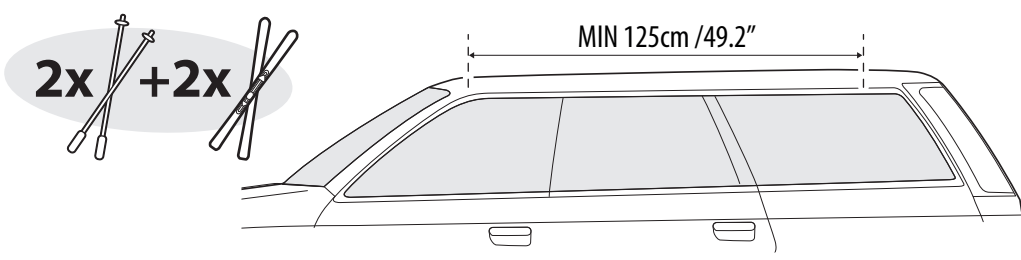

①

②

Car Manual			+	MAX 7kg / 15.4 lb	+	
HIMALAYA	3,7 kg 8.1lb	x2		x2		x2

F.lli Menabò S.r.l.  
Via 8 Marzo, 3 - Z.I. Corte Tegge  
42025 Cavriago (RE) ITALY  
Tel. +39-0522/942840  
Fax. +39-0522/942948  
e-mail: info@flli-menabo.it  
www.menabocaraccessories.com