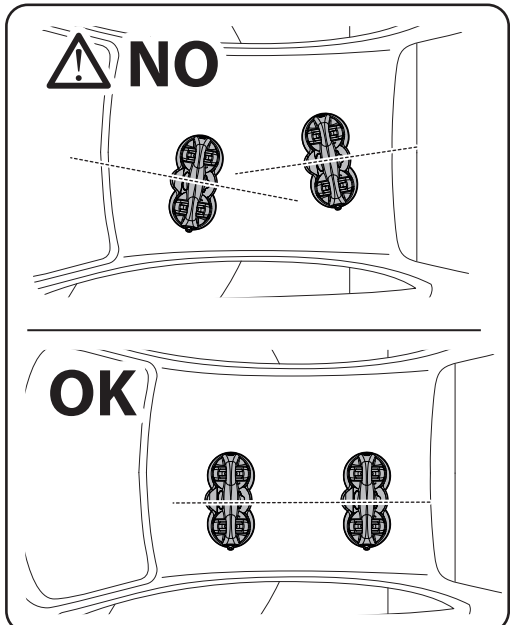

①

②

Car Manual			+	MAX 7kg / 15.4 lb	+	
HIMALAYA	3,7 kg 8.1lb	x2		x2		x2

F.lli Menabò S.r.l.  
Via 8 Marzo, 3 - Z.I. Corte Tegge  
42025 Cavriago (RE) ITALY  
Tel. +39-0522/942840  
Fax. +39-0522/942948  
e-mail: info@flli-menabo.it  
www.menabocaraccessories.com