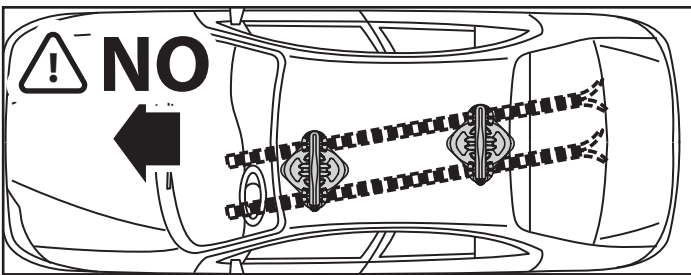

①

②

Car Manual			+	MAX 7kg / 15.4 lb	+	
HIMALAYA	3,7 kg 8.1lb	x2		x2		x2

F.lli Menabò S.r.l.  
Via 8 Marzo, 3 - Z.I. Corte Tegge  
42025 Cavriago (RE) ITALY  
Tel. +39-0522/942840  
Fax. +39-0522/942948  
e-mail: info@flli-menabo.it  
www.menabocaraccessories.com