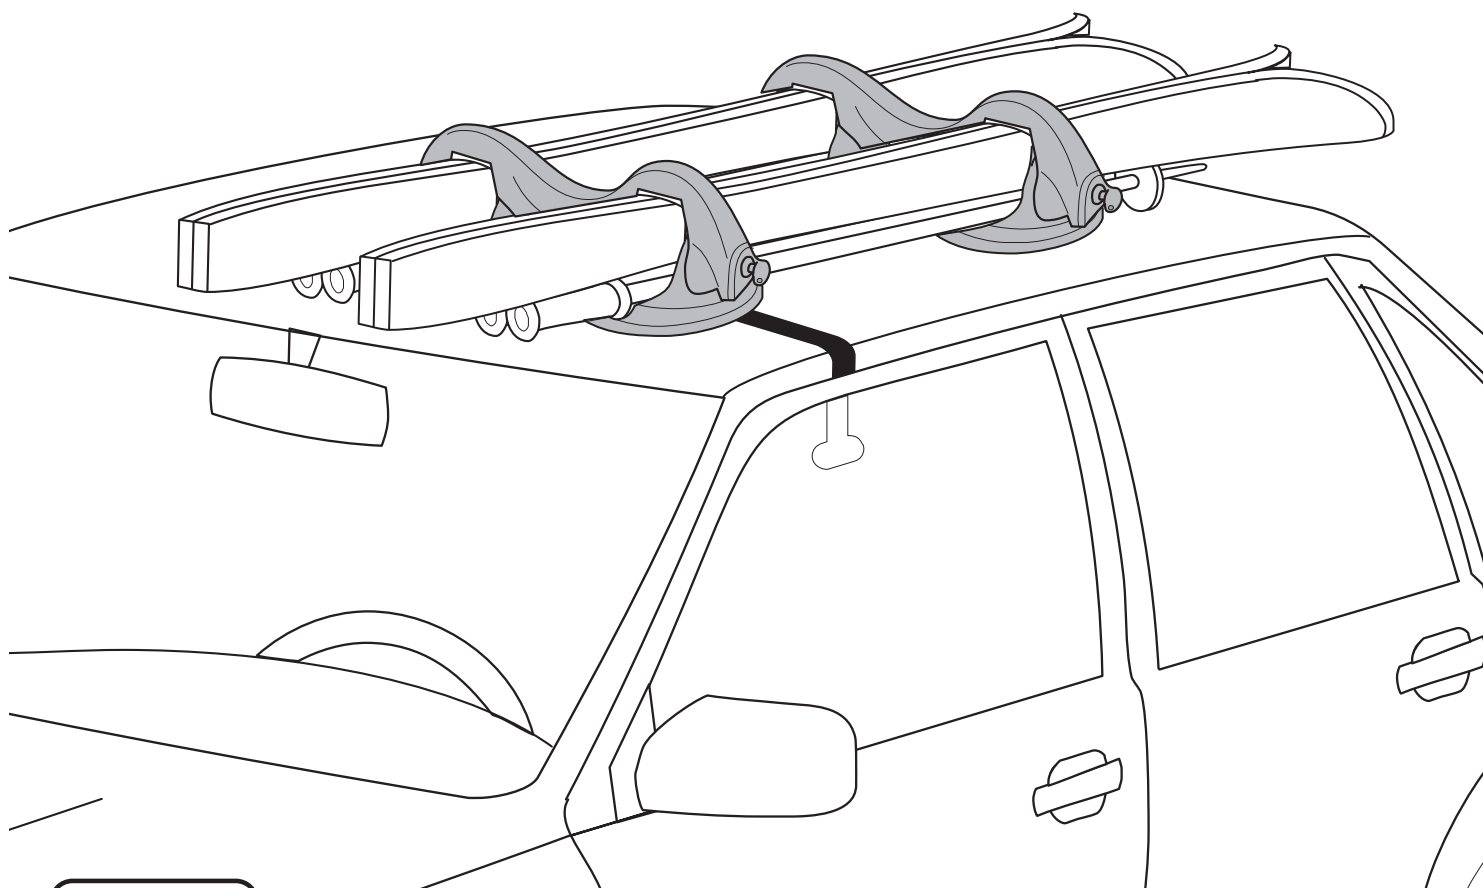

HIMALAYA

IT Istruzioni di montaggio

EN Fitting instructions

DE Montageanleitung

FR Instructions de montage

ES Instrucciones de montaje

BG инструкции за сглобяване

CS Návod na montáž

DA Monteringsvejledning

EL Οδηγίες συναρμολόγησης

ET Paigaldusjuhend

FI Asennusohje

HR Uputa za sastavljanje

HU A felszerelés módja

LT Pritvirtinimo instrukcijos

LV Stiprināšanas instrukcija

NL Instrukcja montażu

NO Monteringsveiledning

PL Instrukcja montażu

PT Instruções de Montagem

RO Instrucțiuni de montare

RU Инструкции по установке

SK Návod na montáž

SL Navodila za pritrdjevanje

SV Monteringsanvisning

TK Uydurma talimat

ZH 裝修指導

AR تعليمات التجميع

Made in Italy