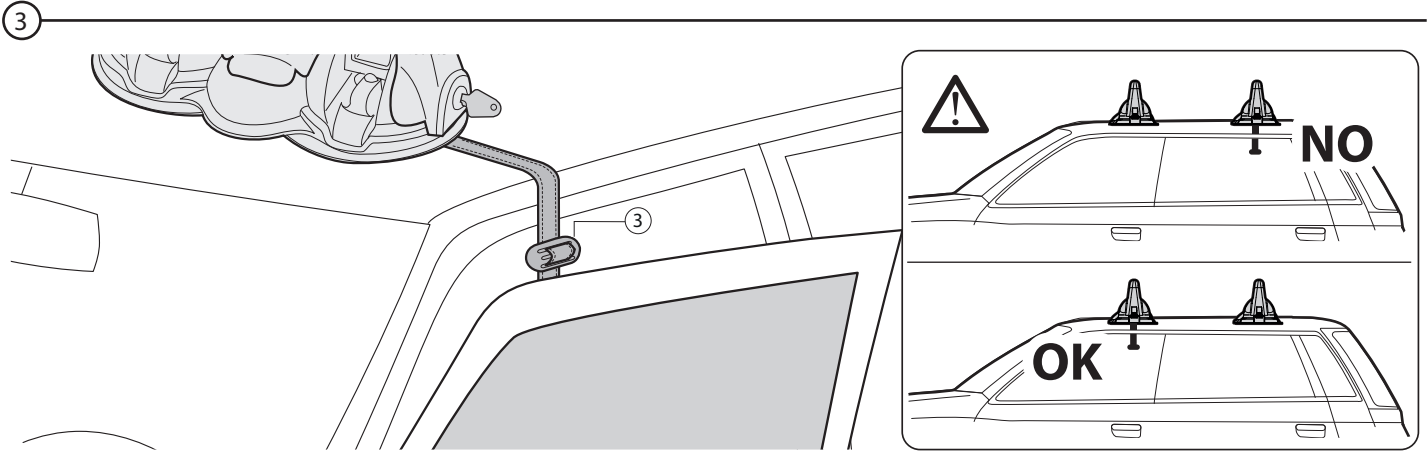

①

②

Car Manual			+	MAX 7kg / 15.4 lb	+	
HIMALAYA	3,7 kg 8.1lb	x2		x2		x2

F.lli Menabò S.r.l.  
Via 8 Marzo, 3 - Z.I. Corte Tegge  
42025 Cavriago (RE) ITALY  
Tel. +39-0522/942840  
Fax. +39-0522/942948  
e-mail: info@flli-menabo.it  
www.menabocaraccessories.com