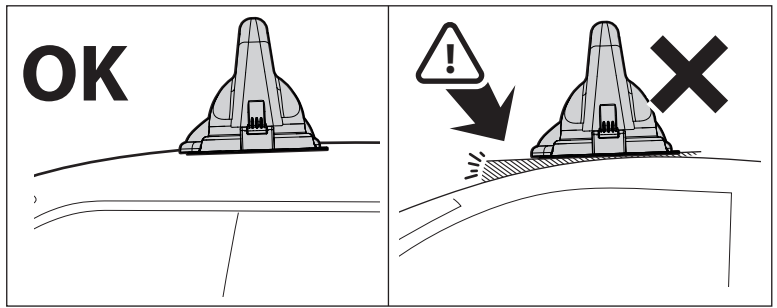

①

②

Car Manual			+	MAX 7kg / 15.4 lb	+	
HIMALAYA	3,7 kg 8.1lb	x2		x2		x2

F.lli Menabò S.r.l.  
Via 8 Marzo, 3 - Z.I. Corte Tegge  
42025 Cavriago (RE) ITALY  
Tel. +39-0522/942840  
Fax. +39-0522/942948  
e-mail: info@flli-menabo.it  
www.menabocaraccessories.com