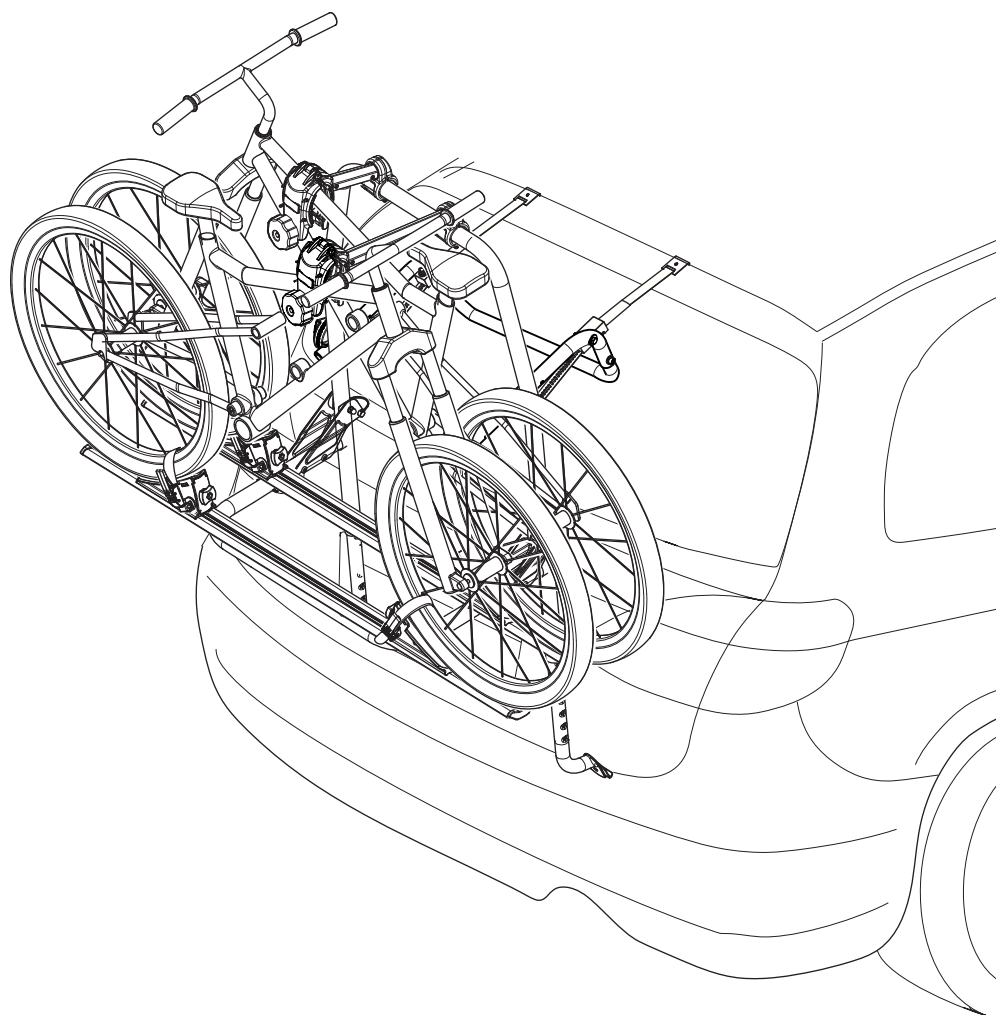

MEANBO

free time on the move

POLARIS

IT Istruzioni di montaggio	ET Paigaldusjuhend	PT Instruções de Montagem
EN Fitting instructions	FI Asennusohje	RO Instrucțiuni de montare
DE Montageanleitung	HR Uputa za sastavljanje	RU Инструкции по установке
FR Instructions de montage	HU A felszerelés módja	SK Návod na montáž
ES Instrucciones de montaje	LT Pritvirtinimo instrukcijos	SL Navodila za pritrdjevanje
BG инструкции за сглобяване	LV Stiprināšanas instrukcija	SV Monteringsanvisning
CS Návod na montáž	NL Instrukcja montażu	TK Uydurma talimat
DA Monteringsvejledning	NO Monteringsveiledning	ZH 裝修指導
EL Οδηγίες συναρμολόγησης	PL Instrukcja montażu	AR تعليمات التجميع