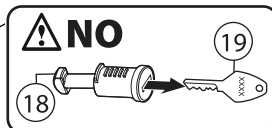

11

X4-

N.	Q.
10	4
11	4

11- OPTIONAL

X4-

**KIT 00008480000**

N.	Q.
18	4
19	4

FIXING KIT			
N	(IT) Ricambi (A Richiesta) (EN) Spare Parts (Made to order) (FR) Pièces de rechange (Sur commande) (DE) E Teile (auf Anfrage) (ES) Piezas de recambio (Previa solicitud)	Codice-Code-Código	Q
2	A 	700009400000	8
	B 		8
3	 M8x40	700031700000	4
4			4
5	 Ø8x14		4
6	 Ø6x18		12
7	 M6		700031900000
8	 MYxZ		12