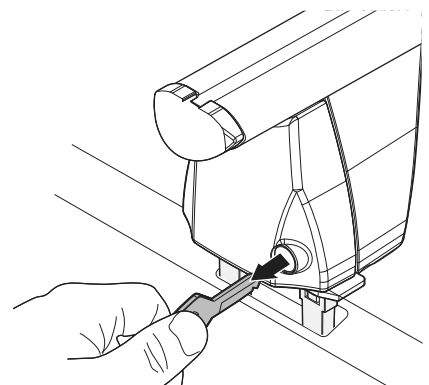

11

X4-

N.	Q.
10	4
11	4

11- OPTIONAL

X4-

**KIT 00008480000**

N.	Q.
18	4
19	4

FIXING KIT			
N	(IT) Ricambi (A Richiesta) (EN) Spare Parts (Made to order) (FR) Pièces de rechange (Sur commande) (DE) E Teile (auf Anfrage) (ES) Piezas de recambio (Previa solicitud)	Codice-Code-Código	Q
2	A 	700009400000	8
	B 		8
3	 M8x40	700031700000	4
4			4
5	 Ø8x14		4
6	 Ø6x18		12
7	 M6		700031900000
8	 MYxZ		12