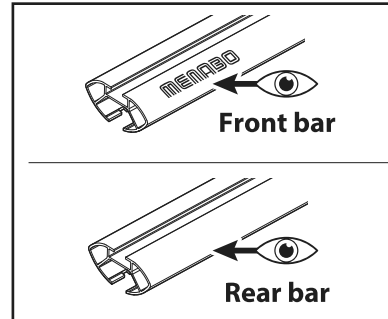

FIXING KIT		
N.	(IT)Componenti (Inclusi) (EN)Components (Included) (FR)Composants (Comprises) (DE)Die Komponenten (im Lieferumfang enthalten) (ES)Componentes (Incluido)	Q.
0		1
1		4
2		8
3		4
4		4
5		4
6		4
7		4
8		4
10		1

MAIN KIT		
N.	(IT)Componenti (Inclusi) (EN)Components (Included) (FR)Composants (Comprises) (DE)Die Komponenten (im Lieferumfang enthalten) (ES)Componentes (Incluido)	Q.
11		4
12		4
13		4
14		1
15		2
16		4
17		2
18		4
19		4

OPTIONAL KIT 00008480000		
N.		Q.
20		4
21		4