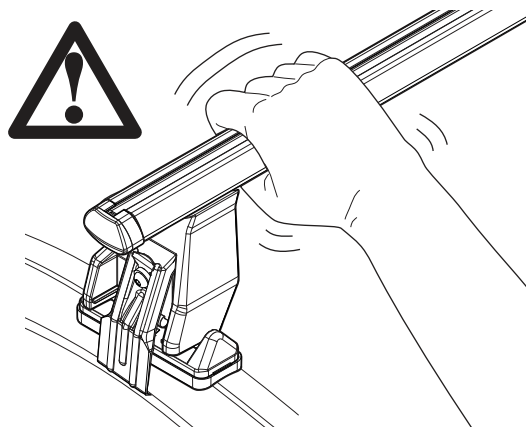

7

8

X4

N.	Q.
14	4
15	4

8 - OPTIONAL

X4

ART.000084800000

N.	Q.
17	4
18	4