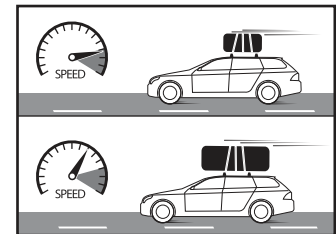

OPTIONAL KIT 000084800000		
N.		Q.
17		4
18	 XXXX	2

 **MAX LOADING =**

 + 50kg/110lb

 **MAX 50kg 110 lb**

F.lli Menabò S.r.l.
Via 8 Marzo, 3 -Z.I. Corte Tegge
42025 Cavriago (RE) ITALY

MENABO USA INC.
18 Bridge Street, Unit 2A
Brooklyn, NY, 11201 - U.S.A.