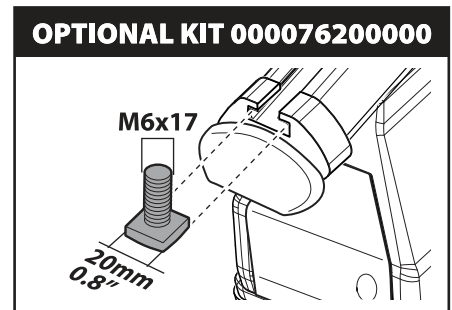

FIXING KIT			
N.	[IT] Ricambi (A Richiesta) [EN] Spare Parts (Made to order) [FR] Pièces de rechange (Sur commande) [DE] E Teile (auf Anfrage) [ES] Piezas de recambio (Previa solicitud)	Q.	Codice-Code-Código
1	XL	1	700029100000
2	XL	1	
3	X	1	700029200000
4	X	1	
7	Ø8x18	4	700008600000
8	M8x60	4	

MAIN KIT			
N.	[IT] Ricambi (A Richiesta) [EN] Spare Parts (Made to order) [FR] Pièces de rechange (Sur commande) [DE] E Teile (auf Anfrage) [ES] Piezas de recambio (Previa solicitud)	Q.	Codice-Code-Código
9a		4	700029400000
9b		4	700032000000
11		2	700029300000
12		2	700007900000
13		1	700029500000
14		1	700029600000
15		4	700025300000
16	5mm/0.2"	1	700025000000

OPTIONAL KIT 000084800000		
N.		Q.
17		4
18	XXXX	2