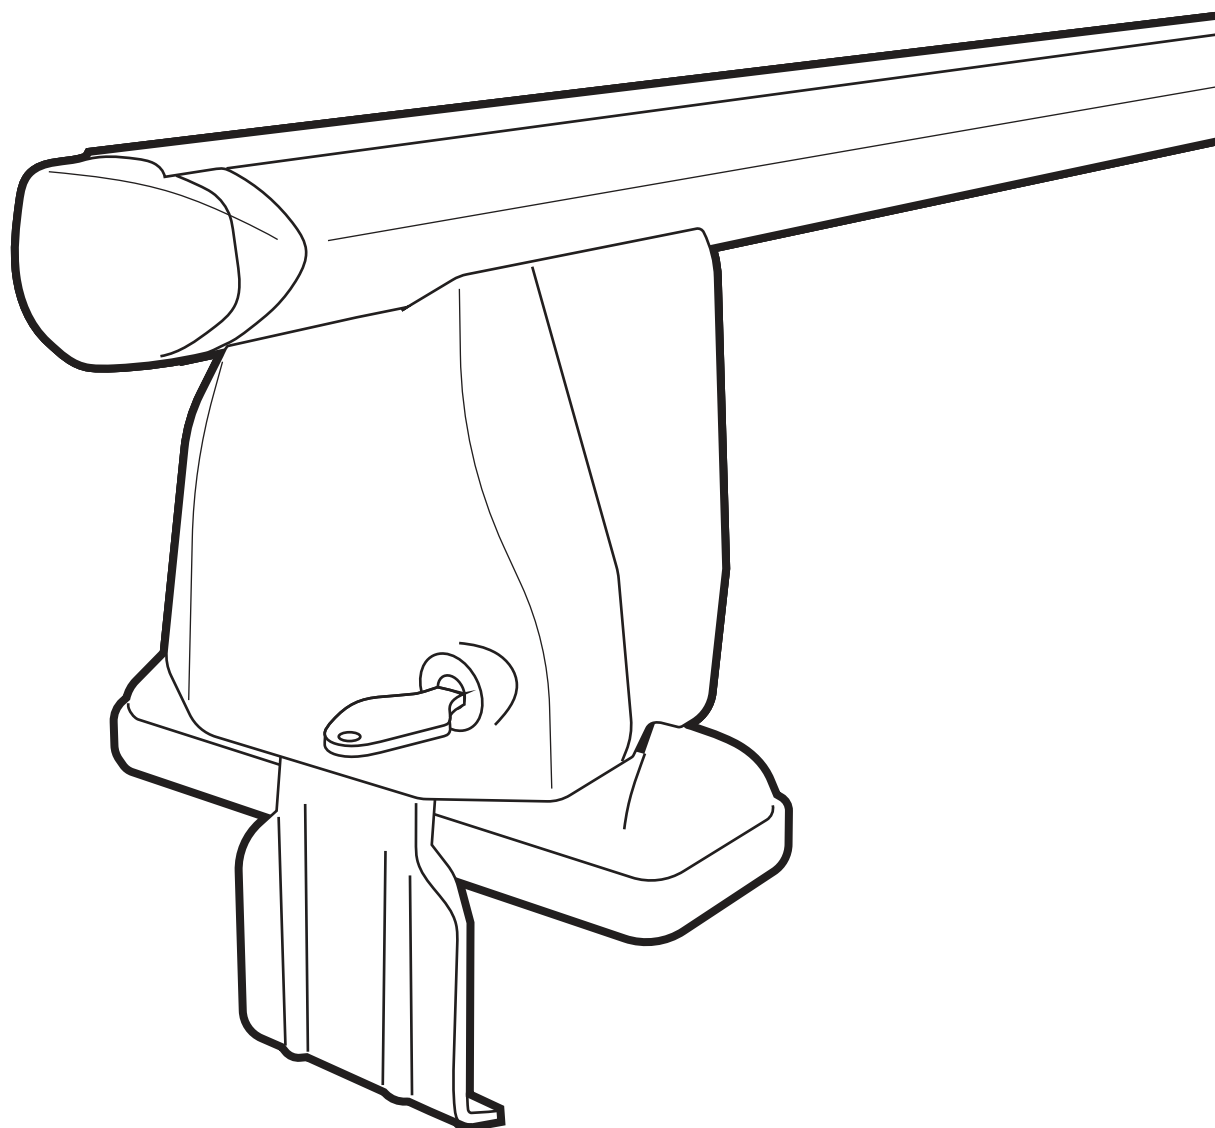

MENARBO

free time on the move

DELTA

IT Istruzioni di montaggio	ET Paigaldusjuhend	PT Instruções de Montagem
EN Fitting instructions	FI Asennusohje	RO Instrucțiuni de montare
DE Montageanleitung	HR Uputa za sastavljanje	RU Инструкции по установке
FR Instructions de montage	HU A felszerelés módja	SK Návod na montáž
ES Instrucciones de montaje	LT Pritvirtinimo instrukcijos	SL Navodila za pritrjevanje
BG инструкции за сглобяване	LV Stiprināšanas instrukcija	SV Monteringsanvisning
CS Návod na montáž	NL Instrukcja montażu	TK Uydurma talimat
DA Monteringsvejledning	NO Monteringsveiledning	ZH 裝修指導
EL Οδηγίες συναρμολόγησης	PL Instrukcja montażu	AR تعليمات التجميع