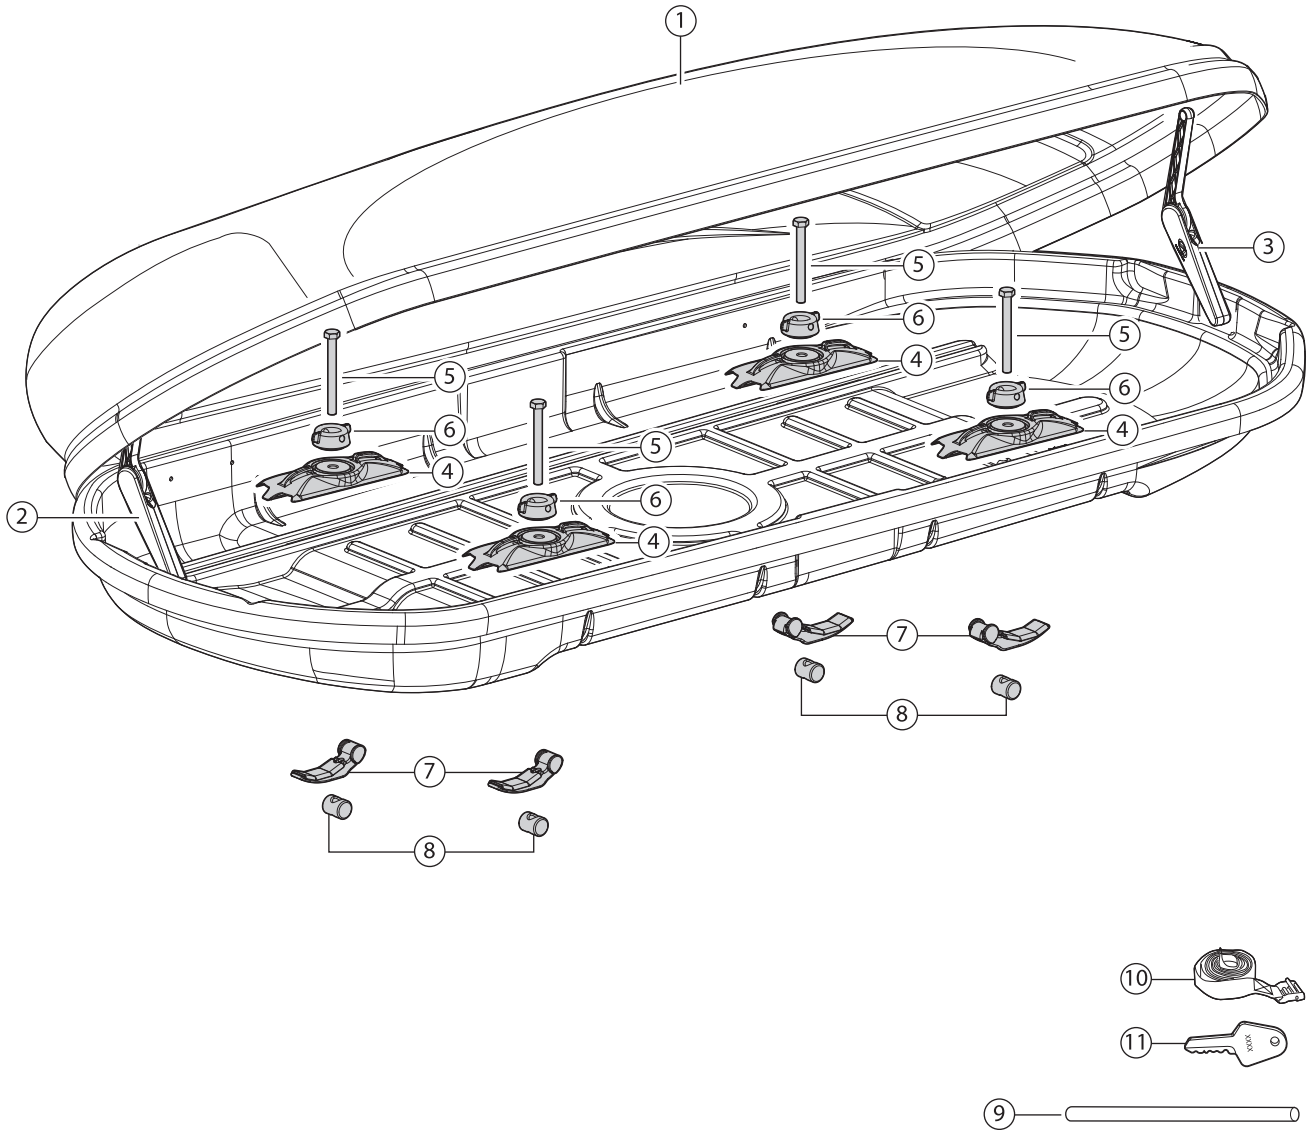

1

N		Q
1		1
4		4
5		4
6		4
7		4
8		4