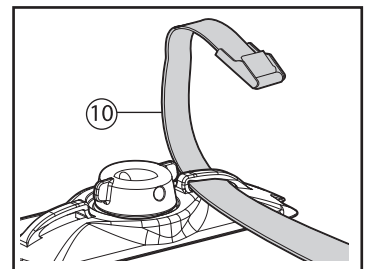

4

N		Q
10	 2,5m / 8ft	2