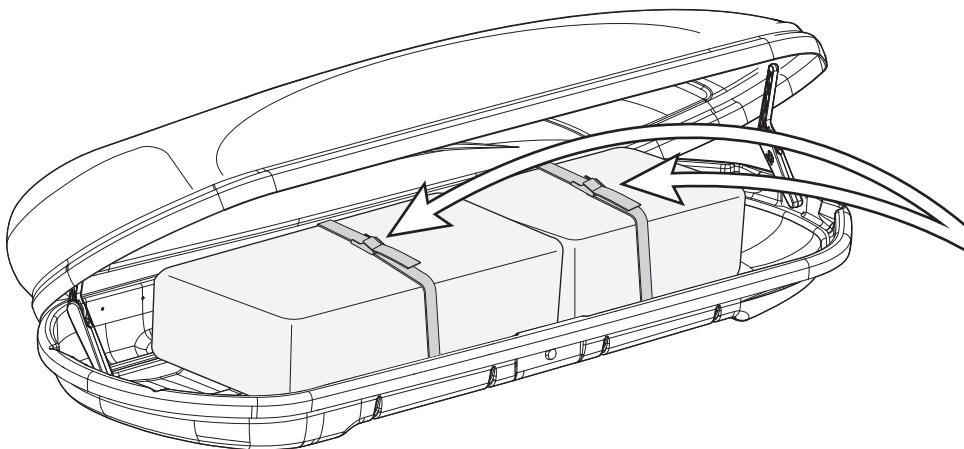

1

N		Q
1		1
4		4
5		4
6		4
7		4
8		4

2

3

N		Q
9		1

4

N		Q
10	 2,5m / 8ft	2

**MAX
LOADING =**

* Mania 460 Duo: 17kg/37.5lb
Mania 580/580 Duo: 20kg/44lb

**MANIA
Max 75kg / 165lb**

N		Q
11		2

	460 Duo	580 / 580 Duo	
Mania	17kg / 37.5lb	20kg / 44lb	Max 75kg / 165lb

Optional kit 000063600000

A: min 8,5mm/0.4"
B: 20mm / 0.8"