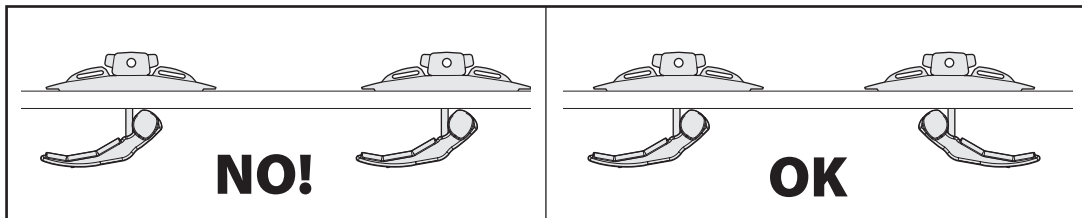

1

N		Q
1		1
4		4
5		4
6		4
7		4
8		4