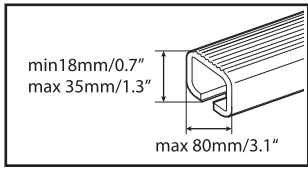

MANIA 460 DUO/580/580 DUO

IT Istruzioni di montaggio	ET Paigaldusjuhend	PT Instruções de Montagem
EN Fitting instructions	FI Asennusohje	RO Instrucțiuni de montare
DE Montageanleitung	HR Uputa za sastavljanje	RU Инструкции по установке
FR Instructions de montage	HU A felszerelés módja	SK Návod na montáž
ES Instrucciones de montaje	LT Pritvirtinimo instrukcijos	SL Navodila za pritrdjevanje
BG инструкции за сглобяване	LV Stiprināšanas instrukcija	SV Monteringsanvisning
CS Návod na montáž	NL Instrukcja montażu	TK Uydurma talimat
DA Monteringsvejledning	NO Monteringsveiledning	ZH 裝修指導
EL Οδηγίες συναρμολόγησης	PL Instrukcja montażu	AR تعليمات التجميع

Made in Italy

**MAX
LOADING =**

* Mania 460 Duo: 17kg/37.5lb
Mania 580/580 Duo: 20kg/44lb

MANIA
Max 75kg / 165lb

N	[IT]Componenti (Inclusi) [EN]Components (Included) [FR]Composants (Comprises) [DE]Die Komponenten (im Lieferumfang enthalten) [ES]Componentes (Incluido)	Q
1		1
2	Rear	1
3	Front	1
4		4
5		4
6		4
7		4
8		4
9		1
10	2,5m / 8ft	2
11	XXXX	2

1

N		Q
1		1
4		4
5		4
6		4
7		4
8		4

2

3

N		Q
9		1

4

N		Q
10	 2,5m / 8ft	2

**MAX
LOADING =**

* Mania 460 Duo: 17kg/37.5lb
Mania 580/580 Duo: 20kg/44lb

**MANIA
Max 75kg / 165lb**

N		Q
11		2

	460 Duo	580 / 580 Duo	
Mania	17kg / 37.5lb	20kg / 44lb	Max 75kg / 165lb

Optional kit 000063600000

A: min 8,5mm/0.4"
B: 20mm / 0.8"