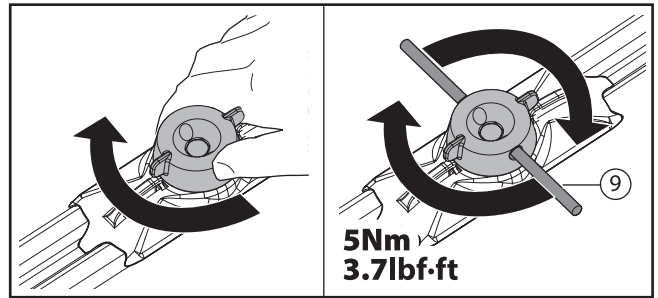

1

N		Q
1		1
4		4
5		4
6		4
7		4
8		4

2

3

N		Q
9		1

4

N		Q
10	 2,5m / 8ft	2

**MAX
LOADING =**

* Mania 460 Duo: 17kg/37.5lb
Mania 580/580 Duo: 20kg/44lb

**MANIA
Max 75kg / 165lb**

N		Q
11		2

	460 Duo	580 / 580 Duo	
Mania	17kg / 37.5lb	20kg / 44lb	Max 75kg / 165lb

Optional kit 000063600000

A: min 8,5mm/0.4"
B: 20mm / 0.8"