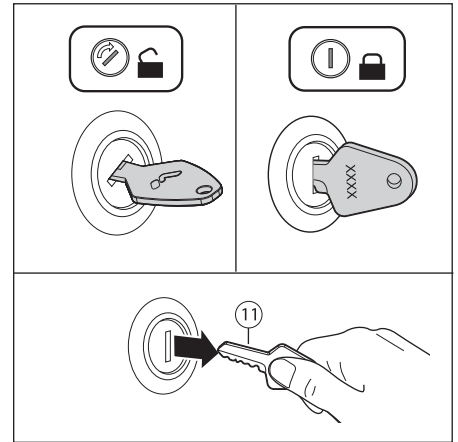

* Mania 460 Duo: 17kg/37.5lb
Mania 580/580 Duo: 20kg/44lb

**MANIA
Max 75kg / 165lb**

N		Q
11		2

	460 Duo	580 / 580 Duo	
Mania	17kg / 37.5lb	20kg / 44lb	Max 75kg / 165lb

Optional kit 000063600000

A: min 8,5mm/0.4"
B: 20mm / 0.8"