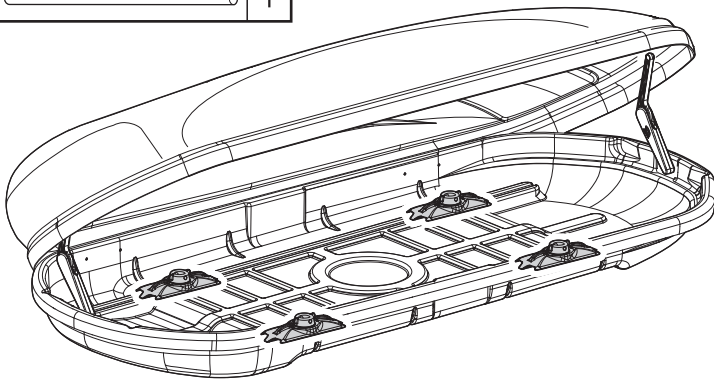

Made in Italy

**MAX
LOADING =**

* Mania 460 Duo: 17kg/37.5lb
Mania 580/580 Duo: 20kg/44lb

MANIA
Max 75kg / 165lb

N	[IT]Componenti (Inclusi) [EN]Components (Included) [FR]Composants (Comprises) [DE]Die Komponenten (im Lieferumfang enthalten) [ES]Componentes (Incluido)	Q
1		1
2	Rear	1
3	Front	1
4		4
5		4
6		4
7		4
8		4
9		1
10	2,5m / 8ft	2
11	XXXX	2

1

N		Q
1		1
4		4
5		4
6		4
7		4
8		4

2

3

N		Q
9		1

4

N		Q
10	 2,5m / 8ft	2

**MAX
LOADING =**

* Mania 460 Duo: 17kg/37.5lb
Mania 580/580 Duo: 20kg/44lb

**MANIA
Max 75kg / 165lb**

N		Q
11		2

	460 Duo	580 / 580 Duo	
Mania	17kg / 37.5lb	20kg / 44lb	Max 75kg / 165lb

Optional kit 000063600000

A: min 8,5mm/0.4"
B: 20mm / 0.8"