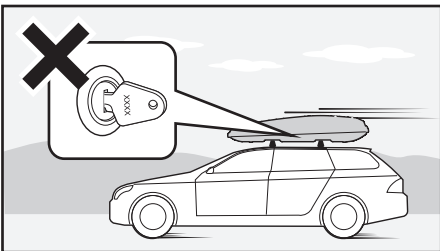

* Mania 460 Duo: 17kg/37.5lb
Mania 580/580 Duo: 20kg/44lb

**MANIA
Max 75kg / 165lb**

N		Q
11		2

	460 Duo	580 / 580 Duo	
Mania	17kg / 37.5lb	20kg / 44lb	Max 75kg / 165lb

Optional kit 000063600000

A: min 8,5mm/0.4"
B: 20mm / 0.8"