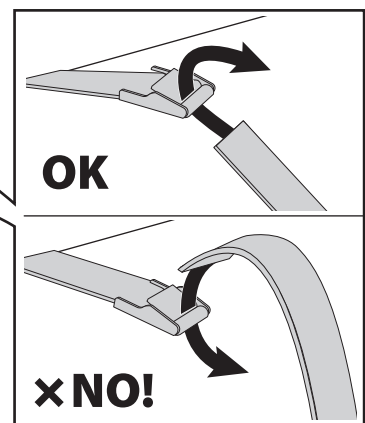

4

N		Q
10	 2,5m / 8ft	2