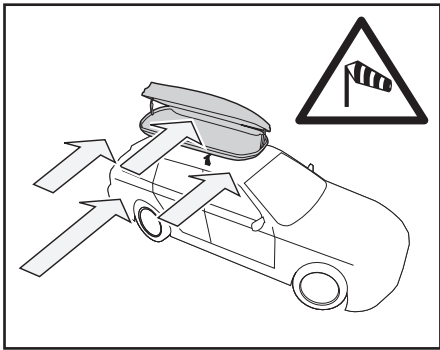

* Mania 460 Duo: 17kg/37.5lb
Mania 580/580 Duo: 20kg/44lb

**MANIA
Max 75kg / 165lb**

N		Q
11		2

	460 Duo	580 / 580 Duo	
Mania	17kg / 37.5lb	20kg / 44lb	Max 75kg / 165lb

Optional kit 000063600000

A: min 8,5mm/0.4"
B: 20mm / 0.8"