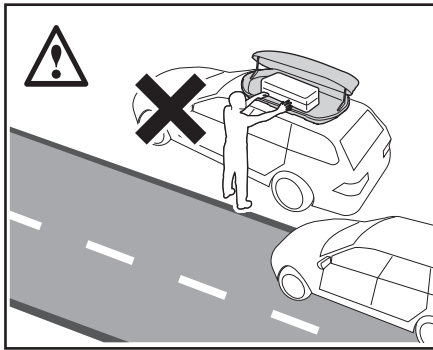

* Mania 460 Duo: 17kg/37.5lb
Mania 580/580 Duo: 20kg/44lb

**MANIA
Max 75kg / 165lb**

N		Q
11		2

	460 Duo	580 / 580 Duo	
Mania	17kg / 37.5lb	20kg / 44lb	Max 75kg / 165lb

Optional kit 000063600000

A: min 8,5mm/0.4"
B: 20mm / 0.8"