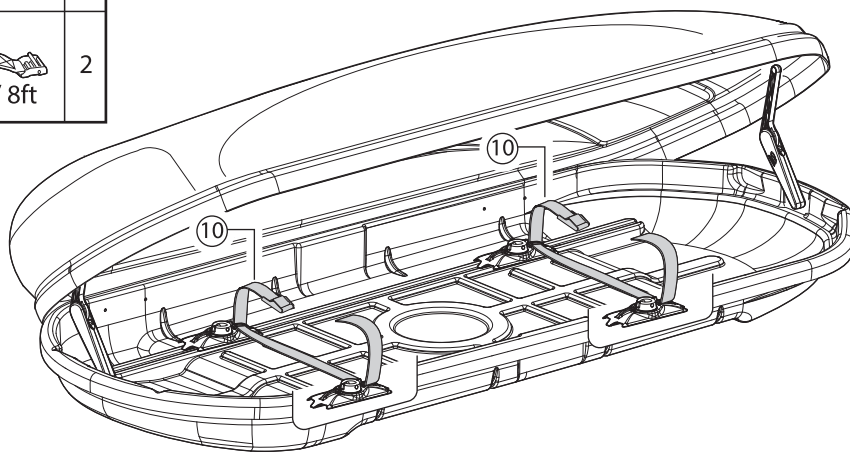

1

N		Q
1		1
4		4
5		4
6		4
7		4
8		4

2

3

N		Q
9		1

4

N		Q
10	 2,5m / 8ft	2

**MAX
LOADING =**

* Mania 460 Duo: 17kg/37.5lb
Mania 580/580 Duo: 20kg/44lb

**MANIA
Max 75kg / 165lb**

N		Q
11		2

	460 Duo	580 / 580 Duo	
Mania	17kg / 37.5lb	20kg / 44lb	Max 75kg / 165lb

Optional kit 000063600000

A: min 8,5mm/0.4"
B: 20mm / 0.8"