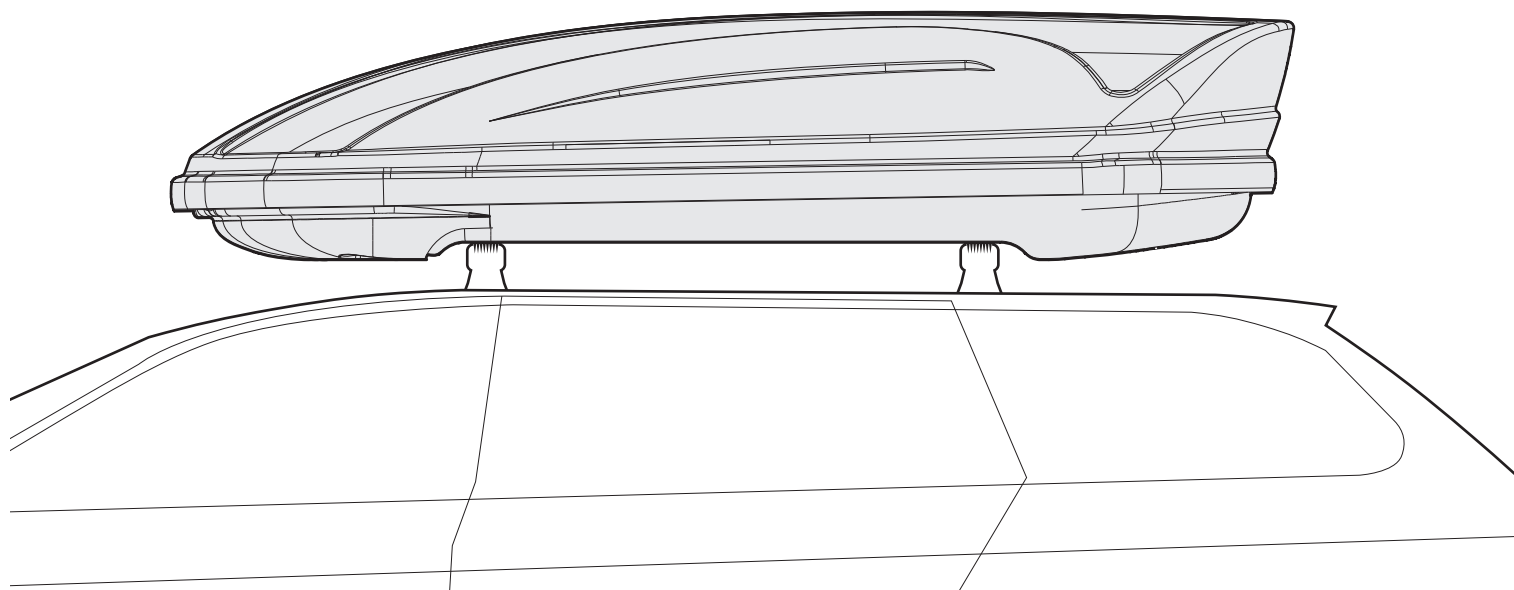

MANIA 460 DUO/580/580 DUO

IT Istruzioni di montaggio	ET Paigaldusjuhend	PT Instruções de Montagem
EN Fitting instructions	FI Asennusohje	RO Instrucțiuni de montare
DE Montageanleitung	HR Uputa za sastavljanje	RU Инструкции по установке
FR Instructions de montage	HU A felszerelés módja	SK Návod na montáž
ES Instrucciones de montaje	LT Pritvirtinimo instrukcijos	SL Navodila za pritrdjevanje
BG инструкции за сглобяване	LV Stiprināšanas instrukcija	SV Monteringsanvisning
CS Návod na montáž	NL Instrukcja montażu	TK Uydurma talimat
DA Monteringsvejledning	NO Monteringsveiledning	ZH 裝修指導
EL Οδηγίες συναρμολόγησης	PL Instrukcja montażu	AR تعليمات التجميع

Made in Italy

**MAX
LOADING =**

* Mania 460 Duo: 17kg/37.5lb
Mania 580/580 Duo: 20kg/44lb

MANIA
Max 75kg / 165lb

N	[IT]Componenti (Inclusi) [EN]Components (Included) [FR]Composants (Comprises) [DE]Die Komponenten (im Lieferumfang enthalten) [ES]Componentes (Incluido)	Q
1		1
2	Rear	1
3	Front	1
4		4
5		4
6		4
7		4
8		4
9		1
10	2,5m / 8ft	2
11	XXXX	2