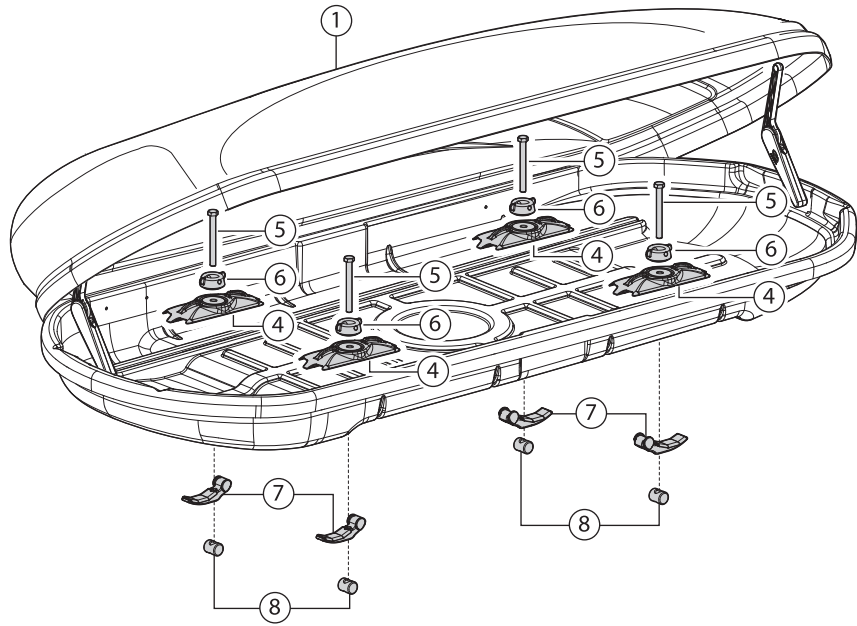

1

N		Q
1		1
4		4
5		4
6		4
7		4
8		4