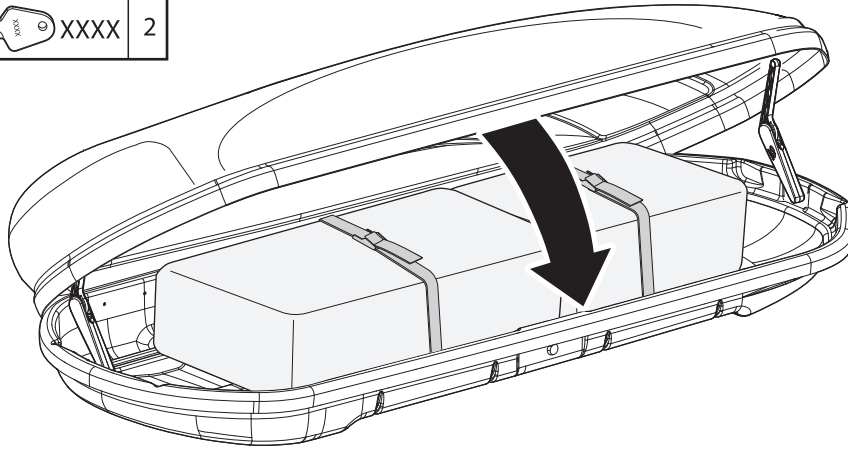

1

N		Q
1		1
4		4
5		4
6		4
7		4
8		4

2

3

N		Q
9		1

4

N		Q
10	 2,5m / 8ft	2

**MAX
LOADING =**

* Mania 460 Duo: 17kg/37.5lb
Mania 580/580 Duo: 20kg/44lb

**MANIA
Max 75kg / 165lb**

N		Q
11		2

	460 Duo	580 / 580 Duo	
Mania	17kg / 37.5lb	20kg / 44lb	Max 75kg / 165lb

Optional kit 000063600000

A: min 8,5mm/0.4"
B: 20mm / 0.8"