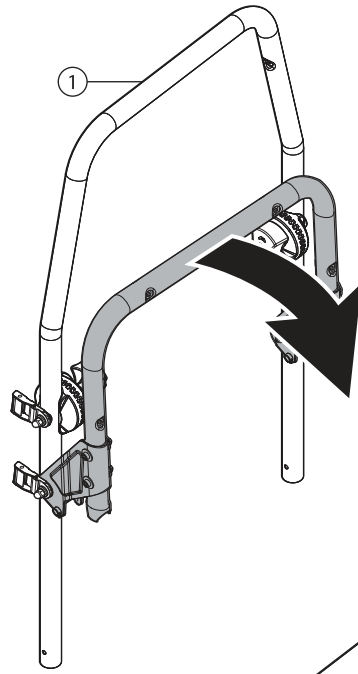

1

x2

x3

N.		Q.
1		1
2		1
22		2
24	M6	4
25	Ø6x12	6
28	M6x40	2
29	M6x35	2
30		2
31		2