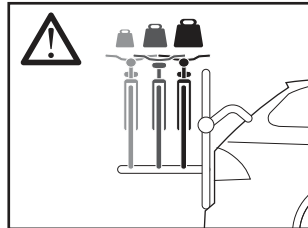

### BRACCETTO LUNGO

Art.000104000000

MIN Ø30 mm / 1.2"  
MAX Ø50 mm / 2"

MIN 30x60 mm / 1.2"x2.4"  
MAX 50x70 mm / 2"x2.7"

MIN 22"  
MAX 29"

MAX 75mm / 3"

MAX 1210mm / 47.6"

No Tandem