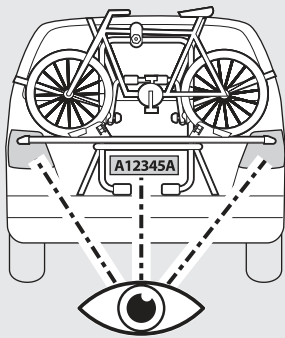

x3 

N.		Q.
8		1
9		1

9

x2 

10 **x3** 

N.	Q.
10 	1

11 **x2**  **x3** 

N.	Q.
18  2,5m / 8ft	1

12

x2 

x3 

OK

		+	Standard bike (x2)  MAX 15kg / 33lb	OR	E-bike (x1)  MAX 25kg / 55lb
Stand Up 2	12,2 kg / 27 lb		MAX 30 kg / 66lb		

		+	Standard bike (x3)  MAX 15kg / 33lb	OR	E-bike (x2)  MAX 22kg / 48.5lb
Stand Up 3	12,7 kg / 28 lb		MAX 45 kg / 99lb		