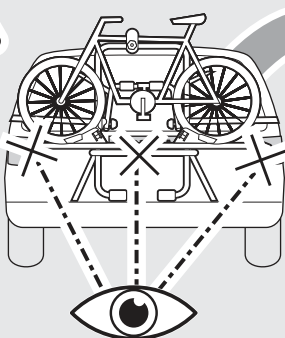

12

x2 

x3 

OK

		+	Standard bike (x2)  MAX 15kg / 33lb	OR	E-bike (x1)  MAX 25kg / 55lb
Stand Up 2	12,2 kg / 27 lb		MAX 30 kg / 66lb		

		+	Standard bike (x3)  MAX 15kg / 33lb	OR	E-bike (x2)  MAX 22kg / 48.5lb
Stand Up 3	12,7 kg / 28 lb		MAX 45 kg / 99lb		