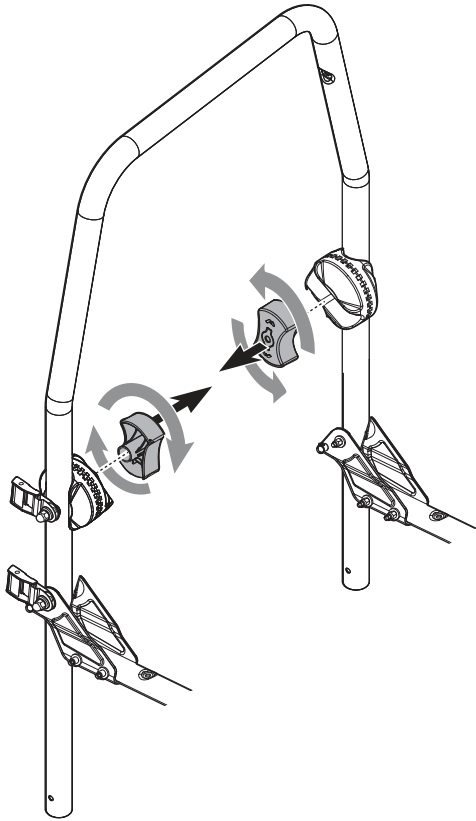

1

x2

x3

N.		Q.
1		1
2		1
22		2
24	M6	4
25	Ø6x12	6
28	M6x40	2
29	M6x35	2
30		2
31		2