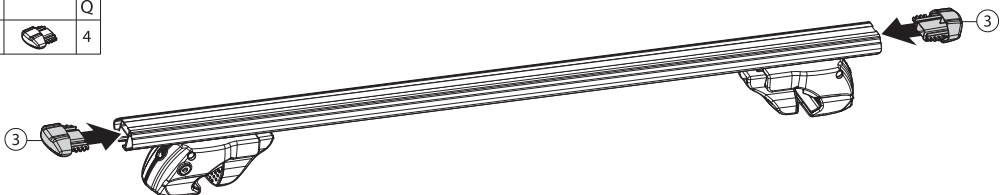

**x2**

N	Q
1	2
2	4

**x2**

N	Q
3	4

Car Manual			
	Dozer XXL	4,9 kg/10.8lb	MAX 90kg/198lb

**F.lli Menabò S.r.l.**  
 Via 8 Marzo, 3  
 42025 Cavriago (RE), Italy  
 e-mail: [customercare@flli-menabo.it](mailto:customercare@flli-menabo.it)  
[www.menabocaraccessories.com](http://www.menabocaraccessories.com)