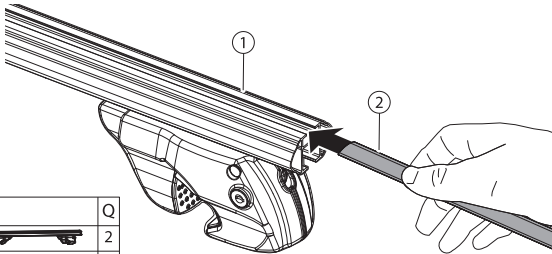

**x2**

N	Q
1	2
2	4

**x2**

N	Q
3	4

Car Manual			
	Dozer XXL	4,9 kg/10.8lb	MAX 90kg/198lb

**F.lli Menabò S.r.l.**  
 Via 8 Marzo, 3  
 42025 Cavriago (RE), Italy  
 e-mail: [customercare@flli-menabo.it](mailto:customercare@flli-menabo.it)  
[www.menabocaraccessories.com](http://www.menabocaraccessories.com)