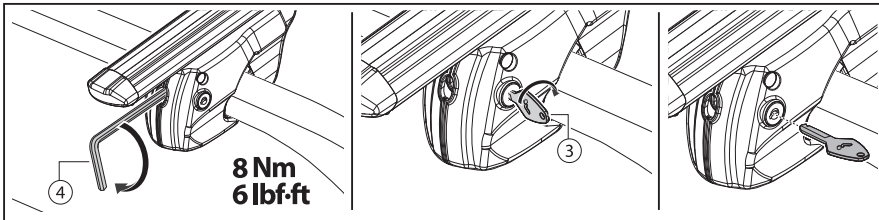

**x2**

N	Q
1	2
2	4

**x2**

N	Q
3	4

Car Manual			
	Dozer XXL	4,9 kg/10.8lb	MAX 90kg/198lb

**F.lli Menabò S.r.l.**  
 Via 8 Marzo, 3  
 42025 Cavriago (RE), Italy  
 e-mail: [customercare@flli-menabo.it](mailto:customercare@flli-menabo.it)  
[www.menabocaraccessories.com](http://www.menabocaraccessories.com)