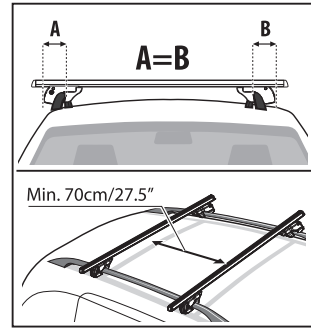

**x2**

N	Q
1	2
2	4

**x2**

N	Q
3	4

Car Manual			
	Dozer XXL	4,9 kg/10.8lb	MAX 90kg/198lb

**F.lli Menabò S.r.l.**  
 Via 8 Marzo, 3  
 42025 Cavriago (RE), Italy  
 e-mail: [customercare@flli-menabo.it](mailto:customercare@flli-menabo.it)  
[www.menabocaraccessories.com](http://www.menabocaraccessories.com)