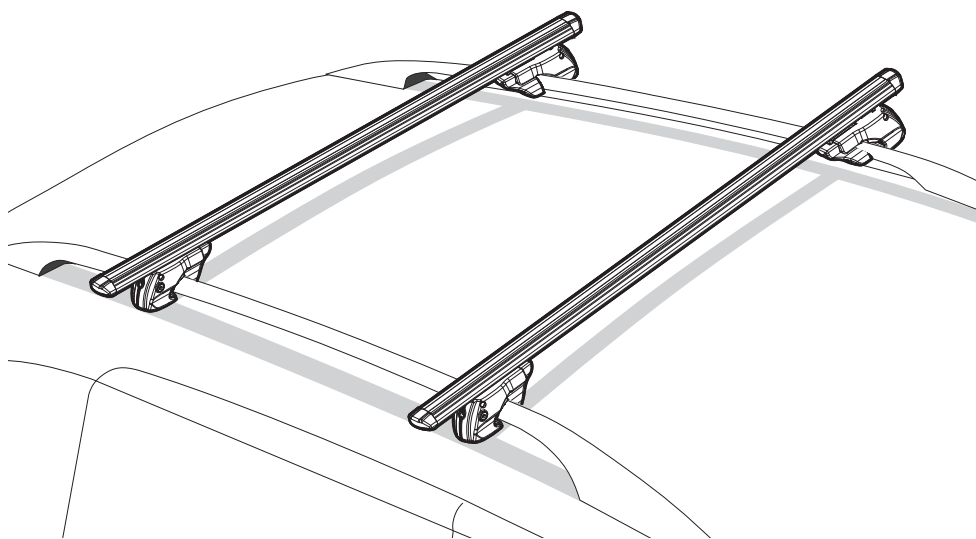

MENABO

free time on the move

DOZER XXL

IT Istruzioni di montaggio	ET Paigaldusjuhend	PT Instruções de Montagem
EN Fitting instructions	FI Asennusohje	RO Instrucțiuni de montare
DE Montageanleitung	HR Uputa za sastavljanje	RU Инструкции по установке
FR Instructions de montage	HU A felszerelés módja	SK Návod na montáž
ES Instrucciones de montaje	LT Pritvirtinimo instrukcijos	SL Navodila za pritrjevanje
BG инструкции за сглобяване	LV Stiprināšanas instrukcija	SV Monteringsanvisning
CS Návod na montáž	NL Instrukcja montażu	TK Uydurma talimat
DA Monteringsvejledning	NO Monteringsveiledning	ZH 裝修指導
EL Οδηγίες συναρμολόγησης	PL Instrukcja montażu	AR تعليمات التجميع

Made in Italy