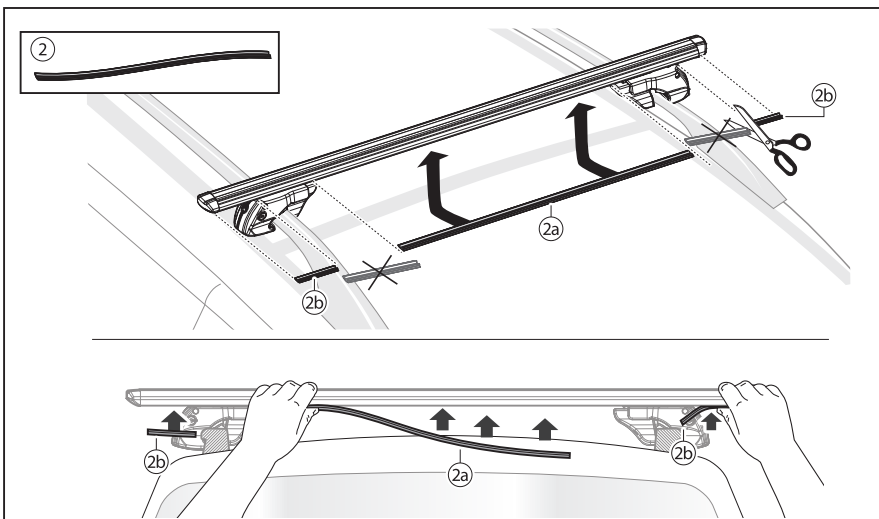

**x2**

N	Q
1	2
2	4

**x2**

N	Q
3	4

Car Manual			
	Dozer XXL	4,9 kg/10.8lb	MAX 90kg/198lb

**F.lli Menabò S.r.l.**  
 Via 8 Marzo, 3  
 42025 Cavriago (RE), Italy  
 e-mail: [customercare@flli-menabo.it](mailto:customercare@flli-menabo.it)  
[www.menabocaraccessories.com](http://www.menabocaraccessories.com)