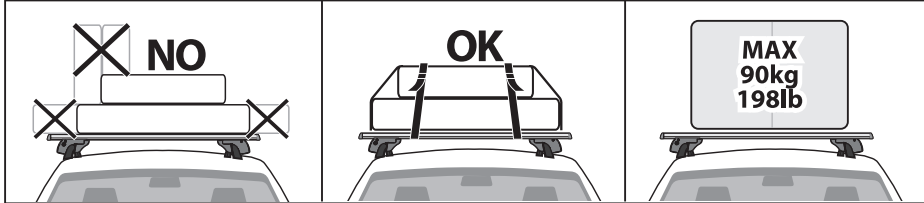

Car Manual			
	Dozer XXL	4,9 kg/10.8lb	MAX 90kg/198lb

F.lli Menabò S.r.l.
Via 8 Marzo, 3
42025 Cavriago (RE), Italy
e-mail: customercare@flli-menabo.it
www.menabocaraccessories.com

Cod.Istr	Data
10003460003	30/03/2021

www.menabocaraccessories.com

Name

Surname

Email

Telephone

Serial number

Product name