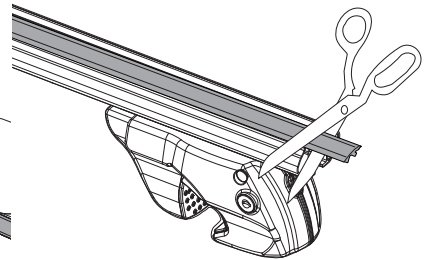

**x2**

N	Q
1	2
2	4

**x2**

N	Q
3	4

Car Manual			
	Dozer XXL	4,9 kg/10.8lb	MAX 90kg/198lb

**F.lli Menabò S.r.l.**  
 Via 8 Marzo, 3  
 42025 Cavriago (RE), Italy  
 e-mail: [customercare@flli-menabo.it](mailto:customercare@flli-menabo.it)  
[www.menabocaraccessories.com](http://www.menabocaraccessories.com)