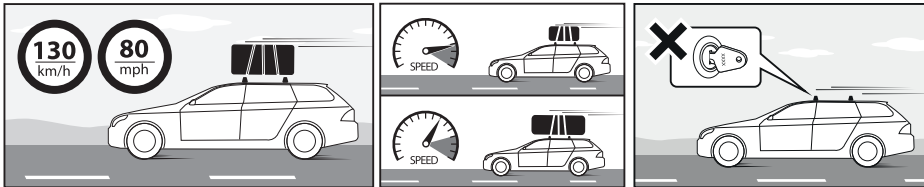

Car Manual			
	Dozer XXL	4,9 kg/10.8lb	MAX 90kg/198lb

F.lli Menabò S.r.l.
Via 8 Marzo, 3
42025 Cavriago (RE), Italy
e-mail: customercare@flli-menabo.it
www.menabocaraccessories.com

Cod.Istr	Data
10003460003	30/03/2021

www.menabocaraccessories.com

Name

Surname

Email

Telephone

Serial number

Product name