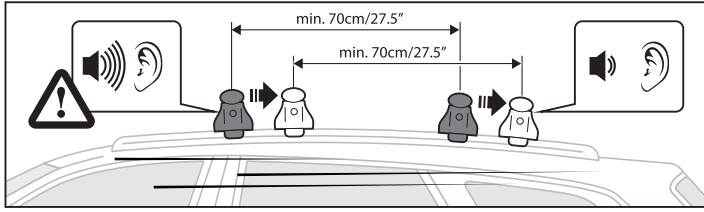

Car Manual			
	Dozer XXL	4,9 kg/10.8lb	MAX 90kg/198lb

F.lli Menabò S.r.l.
Via 8 Marzo, 3
42025 Cavriago (RE), Italy
e-mail: customercare@flli-menabo.it
www.menabocaraccessories.com

Cod.Istr	Data
10003460003	30/03/2021

www.menabocaraccessories.com

Name

Surname

Email

Telephone

Serial number

Product name