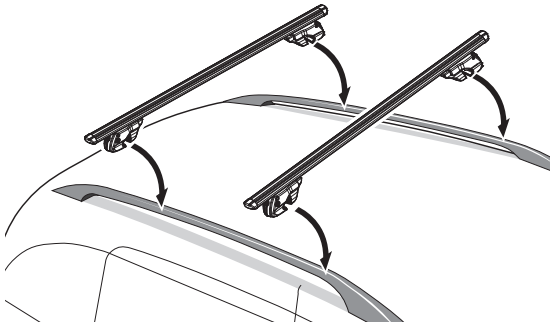

**x2**

N	Q
1	2
2	4

**x2**

N	Q
3	4

Car Manual			
	Dozer XXL	4,9 kg/10.8lb	MAX 90kg/198lb

**F.lli Menabò S.r.l.**  
 Via 8 Marzo, 3  
 42025 Cavriago (RE), Italy  
 e-mail: [customercare@flli-menabo.it](mailto:customercare@flli-menabo.it)  
[www.menabocaraccessories.com](http://www.menabocaraccessories.com)