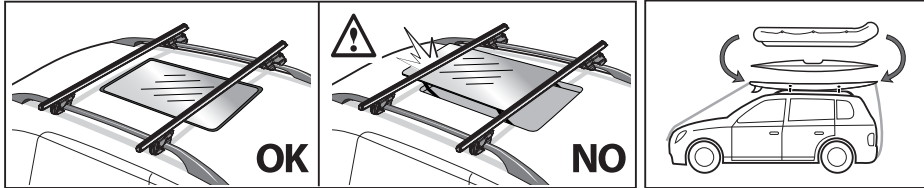

Car Manual			
	Dozer XXL	4,9 kg/10.8lb	MAX 90kg/198lb

F.lli Menabò S.r.l.
Via 8 Marzo, 3
42025 Cavriago (RE), Italy
e-mail: customercare@flli-menabo.it
www.menabocaraccessories.com

Cod.Istr	Data
10003460003	30/03/2021

www.menabocaraccessories.com

Name

Surname

Email

Telephone

Serial number

Product name