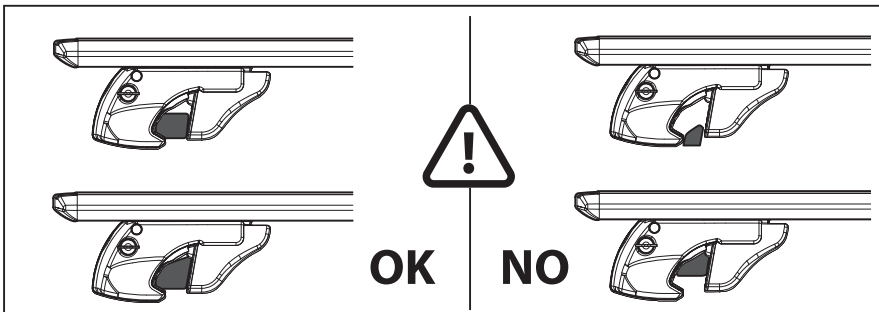

**x2**

N	Q
1	2
2	4

**x2**

N	Q
3	4

Car Manual			
	Dozer XXL	4,9 kg/10.8lb	MAX 90kg/198lb

**F.lli Menabò S.r.l.**  
 Via 8 Marzo, 3  
 42025 Cavriago (RE), Italy  
 e-mail: [customercare@flli-menabo.it](mailto:customercare@flli-menabo.it)  
[www.menabocaraccessories.com](http://www.menabocaraccessories.com)