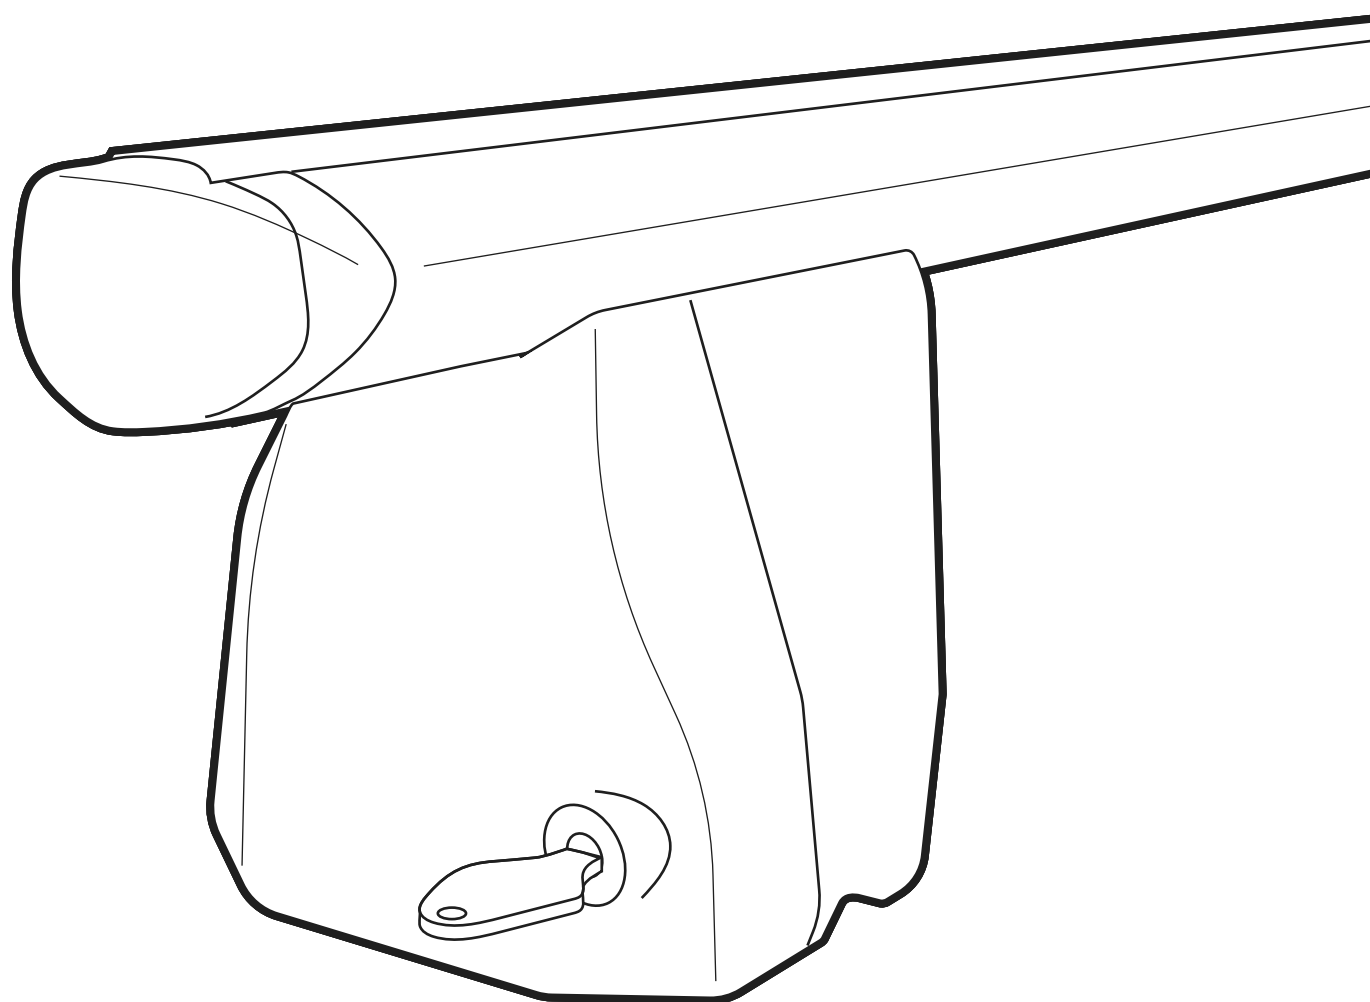

MENABO

free time on the move

DL FIX 201FP
DL FIX 203FP
DL FIX 204FP

DELTA

IT Istruzioni di montaggio	ET Paigaldusjuhend	PT Instruções de Montagem
EN Fitting instructions	FI Asennusohje	RO Instrucțiuni de montare
DE Montageanleitung	HR Uputa za sastavljanje	RU Инструкции по установке
FR Instructions de montage	HU A felszerelés módja	SK Návod na montáž
ES Instrucciones de montaje	LT Pritvirtinimo instrukcijos	SL Navodila za pritrdjevanje
BG инструкции за сглобяване	LV Stiprināšanas instrukcija	SV Monteringsanvisning
CS Návod na montáž	NL Instrukcja montażu	TK Uydurma talimat
DA Monteringsvejledning	NO Monteringsveiledning	ZH 裝修指導
EL Οδηγίες συναρμολόγησης	PL Instrukcja montażu	AR تعليمات التجميع