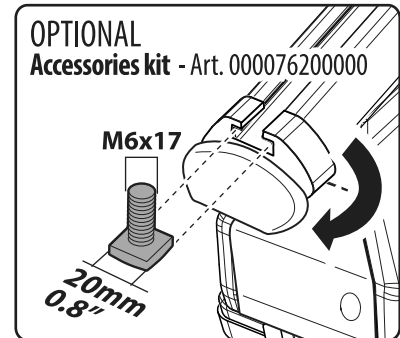

FIXING KIT			
N.	(IT) Ricambi (A Richiesta) (EN) Spare Parts (Made to order) (FR) Pièces de rechange (Sur commande) (DE) E Teile (auf Anfrage) (ES) Piezas de recambio (Previa solicitud)	Q.	Codice-Code-Código
2		9	700031800000
3	M8x40	4	700031700000
4		4	
5	Ø8x14	4	700031600000
6		4	
7		4	
8	MZxY	4	700023700000
10	6mm/0.3"	1	

MAIN KIT			
N.	(IT) Ricambi (A Richiesta) (EN) Spare Parts (Made to order) (FR) Pièces de rechange (Sur commande) (DE) E Teile (auf Anfrage) (ES) Piezas de recambio (Previa solicitud)	Q.	Codice-Code-Código
11		1	700029500000
12		1	700029600000
13		4	700025300000
14	5mm/0.2"	1	700025000000
16		2	700029300000
17		2	700007900000
18		4	700029400000
19		4	700032000000

OPTIONAL KIT 000084800000		
N.		Q.
20		4
21	XXXX	4