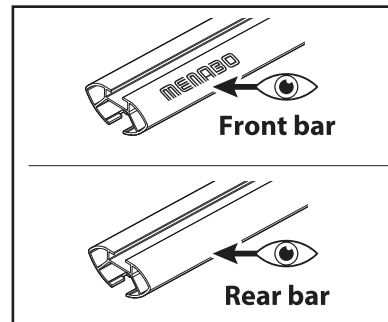

FIXING KIT		
N.	(IT)Componenti (Inclusi) (EN)Components (Included) (FR)Composants (Comprises) (DE)Die Komponenten (im Lieferumfang enthalten) (ES)Componentes (Incluido)	Q.
0		1
1		4
2		8
3		4
4		4
5		4
6		4
7		4
8		4
10		1

MAIN KIT		
N.	(IT)Componenti (Inclusi) (EN)Components (Included) (FR)Composants (Comprises) (DE)Die Komponenten (im Lieferumfang enthalten) (ES)Componentes (Incluido)	Q.
11		4
12		4
13		4
14		1
15		2
16		4
17		2
18		4
19		4

OPTIONAL KIT 00008480000		
N.		Q.
20		4
21		4