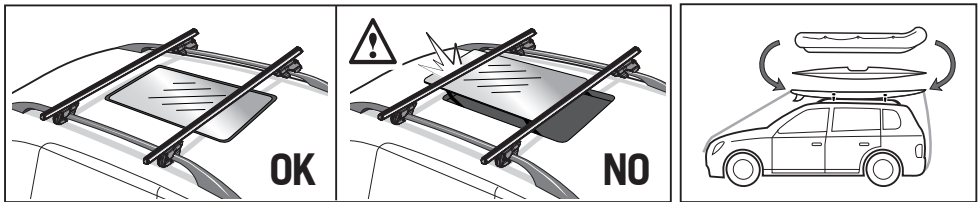

4

N	Q
4	1

5

6

7

			
ARIETE raised rails		3,2kg / 7lb	MAX 75kg / 165lb

F.lli Menabò s.r.l.

Via 8 Marzo, 3