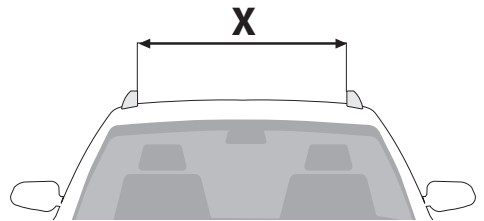

4

N	Q
4	1

5

6

7

			
ARIETE raised rails		3,2kg / 7lb	MAX 75kg / 165lb

F.lli Menabò s.r.l.

Via 8 Marzo, 3