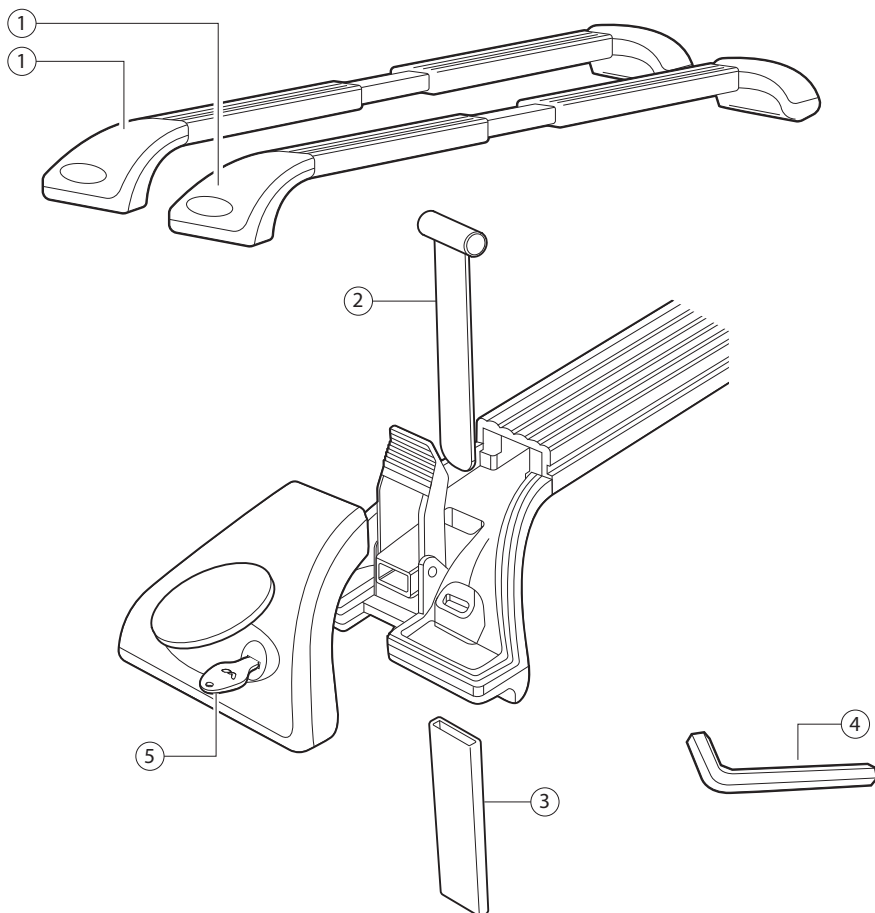

MENABO

free time on the move

ARIETE RAISED RAILS

IT	Istruzioni di montaggio	LV	Pritvirtinimo instrukcijas
EN	Fitting instructions	NL	Instrukcja montažu
DE	Montageanleitung	NO	Monteringsveiledning
FR	Instructions de montage	PL	Instrukcja montažu
ES	Instrucciones de montaje	PT	Instruções de Montagem
CS	Návod na montáž	RO	Instrucțiuni de montare
DA	Monteringsvejledning	RU	Инструкции по установке
EL	Οδηγίες συναρμολόγησης	SK	Návod na montáž
ET	Paigaldusjuhend	SL	Navodila za pritrjevanje
FI	Asennusohje	SV	Monteringsanvisning
HR	Uputa za sastavljanje	TK	Uydurma talimat
HU	A felszerelés módja	ZH	裝修指導
LT	Stiprināšanas instrukcija	AR	تعليمات التحميل

Made in Italy

N	(IT)Componenti (Inclusi) (EN)Components (Included) (FR)Composants (Comprises) (DE)Die Komponenten (im Lieferumfang enthalten) (ES)Componentes (Incluido)	Q
1		2
2		4
3		4
4	 4mm/0.1"	1
5	 XXXX	4

N	(IT)Ricambi (A Richiesta) (EN)Spare Parts (Made to order) (FR)Pièces de rechange (Sur commande) (DE)Teile (auf Anfrage) (ES)Piezas de recambio (Previa solicitud)	Q	Codice - Code - Code - Código - Code
2		1	700041100000
3		4	700041200000
4	 4mm/0.1"	1	700033300000
5	 XXXX	4	700010300000
A	 + 	4	000032900000
B	 Left	1	700040900000
C	 Right	1	700041000000