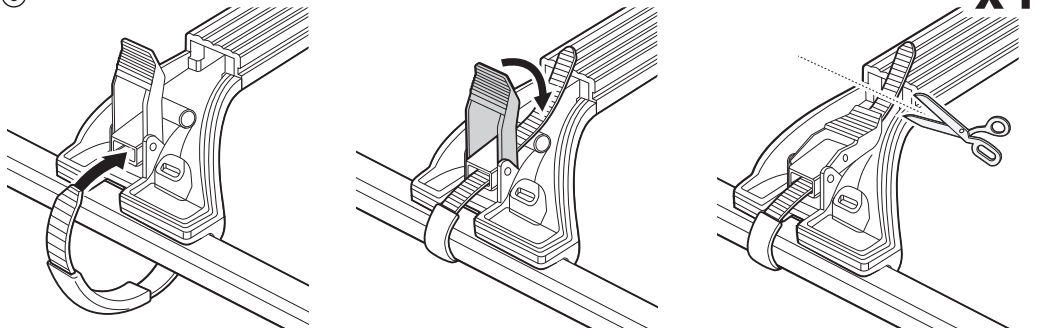

4

N	Q
4	1

5

6

7

			
ARIETE raised rails		3,2kg / 7lb	MAX 75kg / 165lb

F.lli Menabò s.r.l.

Via 8 Marzo, 3