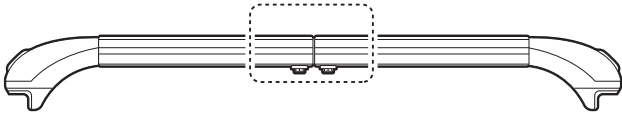

1

x4

N	Q
5	4

2

x4

N	Q
2	4

3

N	Q
3	4

4

N	Q
4	1

5

6

7

			
ARIETE raised rails		3,2kg / 7lb	MAX 75kg / 165lb

F.lli Menabò s.r.l.

Via 8 Marzo, 3