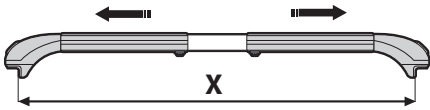

1

x4

N	Q
5	4

2

x4

N	Q
2	4

3

N	Q
3	4

4

N	Q
4	1

5

6

7

			
ARIETE raised rails		3,2kg / 7lb	MAX 75kg / 165lb

F.lli Menabò s.r.l.

Via 8 Marzo, 3