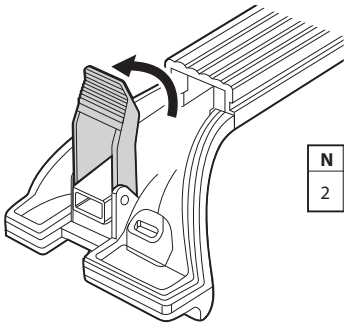

1

x4

N	Q
5	4

2

x4

N	Q
2	4

3

N	Q
3	4

4

N	Q
4	1

5

6

7

			
ARIETE raised rails		3,2kg / 7lb	MAX 75kg / 165lb

F.lli Menabò s.r.l.

Via 8 Marzo, 3