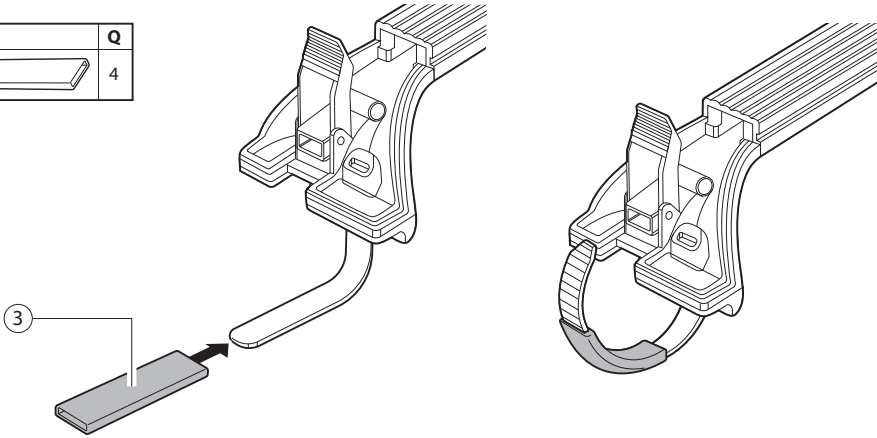

4

N	Q
4	1

5

6

7

			
ARIETE raised rails		3,2kg / 7lb	MAX 75kg / 165lb

F.lli Menabò s.r.l.

Via 8 Marzo, 3