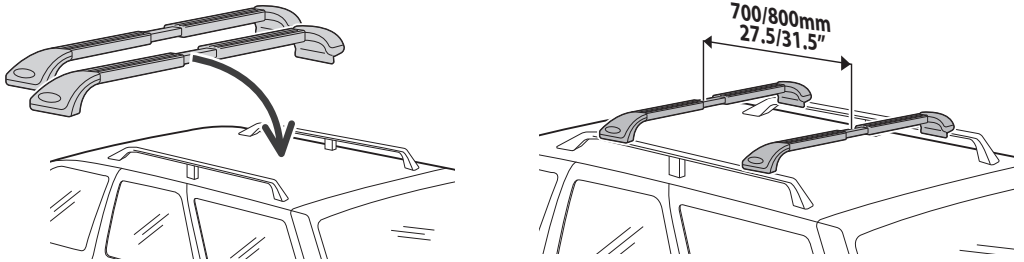

4

N	Q
4	1

5

6

7

			
ARIETE raised rails		3,2kg / 7lb	MAX 75kg / 165lb

F.lli Menabò s.r.l.

Via 8 Marzo, 3