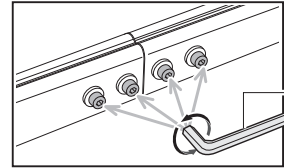

1

x4

N	Q
5	4

2

x4

N	Q
2	4

3

N	Q
3	4

4

N	Q
4	1

5

6

7

			
ARIETE raised rails		3,2kg / 7lb	MAX 75kg / 165lb

F.lli Menabò s.r.l.

Via 8 Marzo, 3