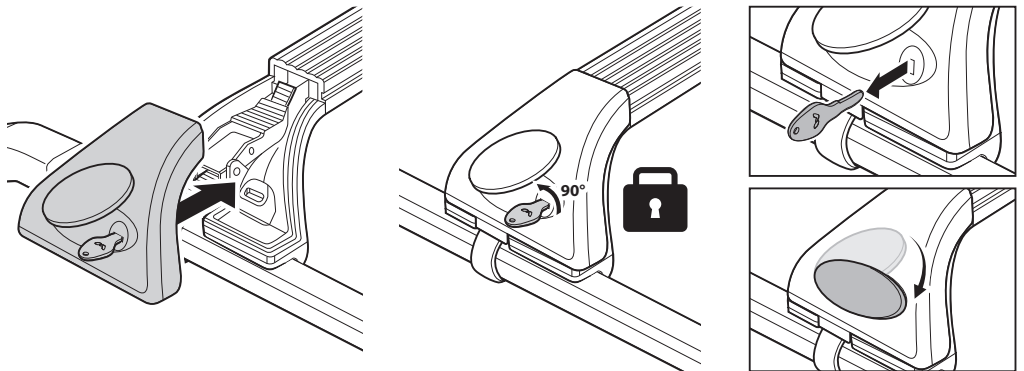

4

N	Q
4	1

5

6

7

			
ARIETE raised rails		3,2kg / 7lb	MAX 75kg / 165lb

F.lli Menabò s.r.l.

Via 8 Marzo, 3