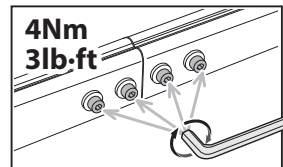

1

x4

N	Q
5	4

2

x4

N	Q
2	4

3

N	Q
3	4

4

N	Q
4	1

5

6

7

			
ARIETE raised rails		3,2kg / 7lb	MAX 75kg / 165lb

F.lli Menabò s.r.l.

Via 8 Marzo, 3