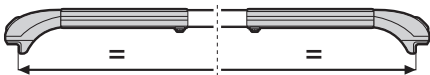

1

x4

N	Q
5	4

2

x4

N	Q
2	4

3

N	Q
3	4

4

N	Q
4	1

5

6

7

			
ARIETE raised rails		3,2kg / 7lb	MAX 75kg / 165lb

F.lli Menabò s.r.l.

Via 8 Marzo, 3