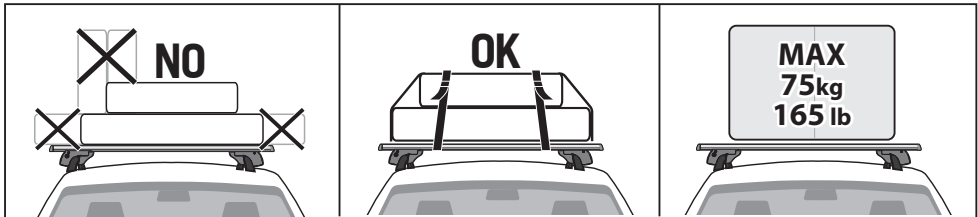

4

N	Q
4	1

5

6

7

			
ARIETE raised rails		3,2kg / 7lb	MAX 75kg / 165lb

F.lli Menabò s.r.l.

Via 8 Marzo, 3