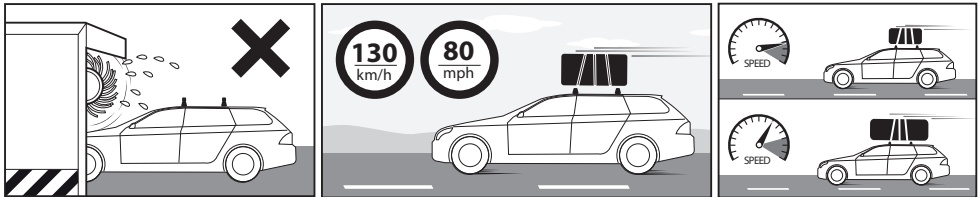

4

N	Q
4	1

5

6

7

			
ARIETE raised rails		3,2kg / 7lb	MAX 75kg / 165lb

F.lli Menabò s.r.l.

Via 8 Marzo, 3