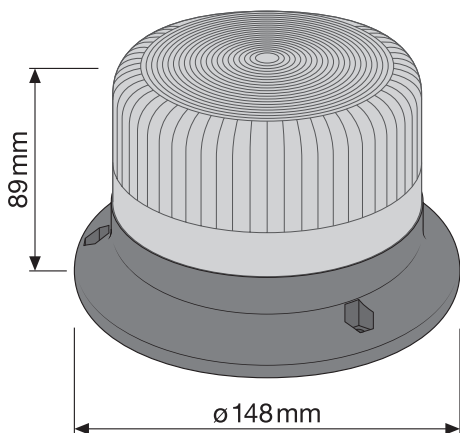

# LIGHTsignal LED

BEACON LIGHT - LED 3 bolt fix  
7W · 12V/24V

1

OFF

OFF

\*

Ⓓ Optional Ⓔ Optional Ⓕ En option Ⓖ Opzionale Ⓔ Opcional Ⓖ Opcional Ⓖ Προαιρετικό Ⓖ Optioneel Ⓔ Tillval Ⓖ Optio  
Ⓖ Alternativ Ⓖ Ekstraudstyr Ⓖ Volitelné Ⓖ Опціонально Ⓖ Қосымша Ⓖ Opціоналіс Ⓖ Opціональніс Ⓖ Volitelné Ⓖ Izbirno  
Ⓖ Opsiyonel Ⓖ Opціонално Ⓖ Opțional Ⓖ По izbor Ⓖ Mittekohustuslik Ⓖ Pasirenkamas Ⓖ Pēc izvēles Ⓖ Opција  
Ⓖ Пропонується додатково