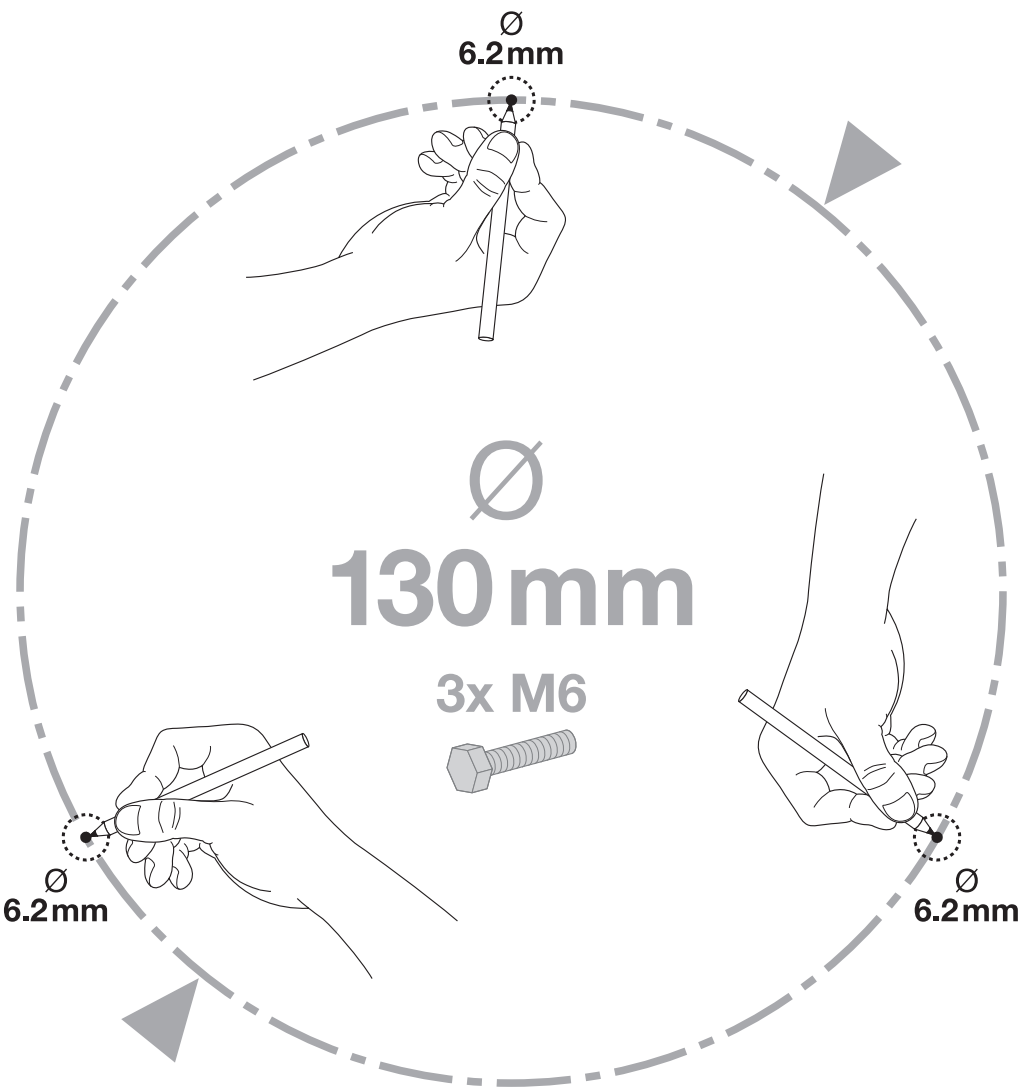

www.osram.com/am-guarantee

IP65

ECE R10
ECE R65

C10238698
G15099282
07.06.21

OSRAM GmbH
Nonnendammallee 44
13629 Berlin
Germany
www.osram.com