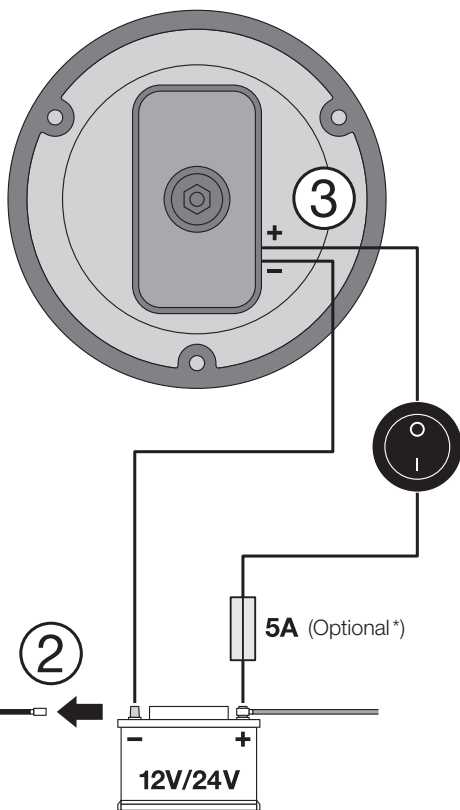

# LIGHTsignal LED

BEACON LIGHT - LED 3 bolt fix  
7W · 12V/24V

1

OFF

OFF

\*

Ⓓ Optional Ⓔ Optional Ⓕ En option Ⓖ Opzionale Ⓔ Opcional Ⓖ Opcional Ⓖ Προαιρετικό Ⓖ Optioneel Ⓔ Tillval Ⓖ Optio  
Ⓖ Alternativ Ⓖ Ekstraudstyr Ⓖ Volitelné Ⓖ Опціонально Ⓖ Қосымша Ⓖ Opціоналіс Ⓖ Opціональніс Ⓖ Volitelné Ⓖ Izbirno  
Ⓖ Opsiyonel Ⓖ Opціонално Ⓖ Opțional Ⓖ По izbor Ⓖ Mittekohustuslik Ⓖ Pasirenkamas Ⓖ Pēc izvēles Ⓖ Opција  
Ⓖ Пропонується додатково