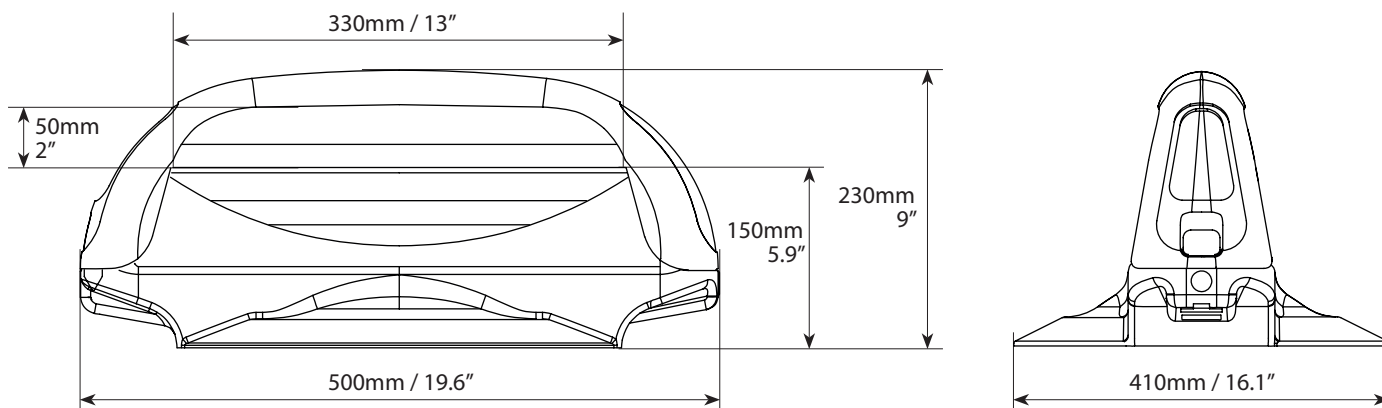

ACONCAGUA

Watch video

CITY CRASH
TESTED ✓

IT) Portasci magnetico leggero, pratico e di facile installazione. Progettato per il trasporto di sci o snowboard, dotato di sistema antifurto.

EN) Magnetic ski rack, lightweight practical and easy to install. Designed to carry skis or snowboards, equipped with antitheft lock.

Art.000008500000

Art.	000008500000
	5,5kg/12.2lb
Materiale Material Matière	Polipropilene Polypropylene Polypropylène Polypropylen Polipropileno
	max 21kg/46.3lb
	✓
	Magnetico Magnetic Magnétique Magnetisch Magnético
	3
	2
	-

Mod.	ACONCAGUA
Art.N°	000008500000
	LxWxH: 27x38,5x54,5cm / 10.6x15.2x21.5" 6,3kg / 13.8lb
	LxWxH: 56,5x78x56cm / 22.2x30.7x22" 27kg / 59.6lb Pz:4
	LxWxH: 120x80x128cm / 47.2x31.5x50.4" 129kg / 284.7lb Pz:16
Ean-13	 8 003 168 112044