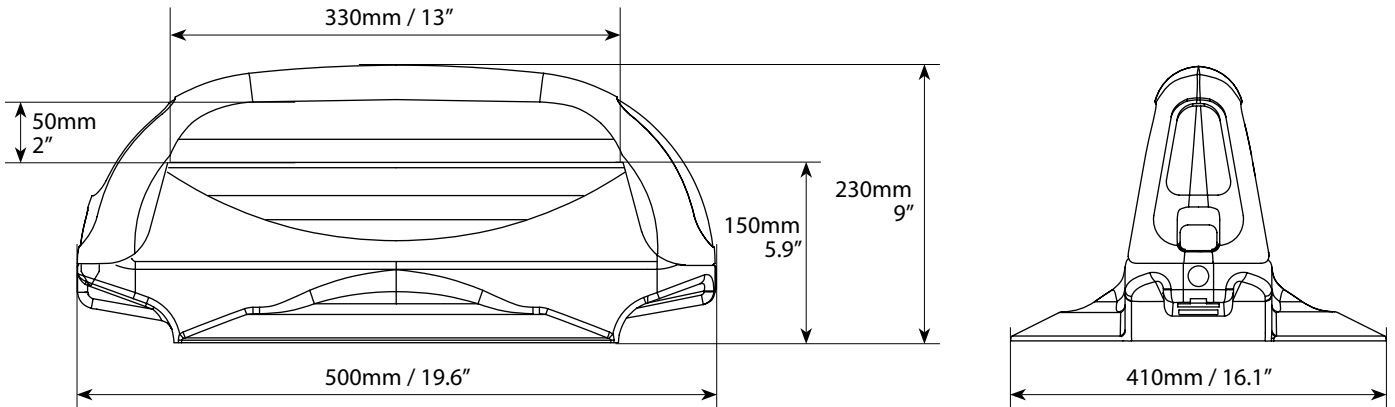

PORTASCI
SKI CARRIERS
PORTAESQUIS
PORTE-SKIS
SKITRÄGER

MENABO
free time on the move

ACONCAGUA

COMPLIANT WITH
ISO/PAS 11154:2006

Portasci magnetico leggero, pratico e di facile installazione. Progettato per il trasporto di sci o snowboard, dotato di sistema antifurto.

Magnetic ski rack, lightweight practical and easy to install. Designed to carry skis or snowboards, equipped with antitheft lock.

Art.000008500000

Aconcagua	Art.000008500000
 Peso prodotto Product weight	5,5kg/12.2lb
Materiale Material	Polipropilene Polypropylene
 Portata massima Max load	max 21kg/46.3lb
 Antifurto portasci Anti-theft for the ski rack	✓
 Antifurto sci/snowboard Anti-theft for the skis/snowboard	✓
 Sistema di montaggio sull'auto Fixing system to the roof	Magnetico Magnetic
 Max skis	3x Classic / Cross country 2x Carving
 Max snowboard	2x
 Max ski poles	Non supportati Not supported