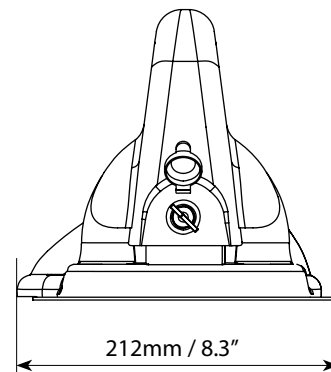

PORTASCI
SKI CARRIERS
PORTAESQUIS
PORTE-SKIS
SKITRÄGER

MENABO
free time on the move

HIMALAYA

COMPLIANT WITH
ISO/PAS 11154:2006

Portasci magnetico con serratura antifurto, dal design aerodinamico. Studiato per poter caricare facilmente sia gli sci che i bastoncini, fissando tutto in modo sicuro.

MENABO
free time on the move

Himalaya	Art.000007800000
 Peso prodotto Product weight	3,7kg/8.1lb
Materiale Material	Polipropilene Polypropylene
 Portata massima Max load	Max 14kg/31lb
 Antifurto portasci Anti-theft for the ski rack	✓
 Antifurto sci/snowboard Anti-theft for the skis/snowboard	✓
 Sistema di montaggio sull'auto Fixing system to the roof	Magnetico Magnetic
 Max skis	2x
 Max snowboard	Non supportati Not supported
 Max ski poles	2x