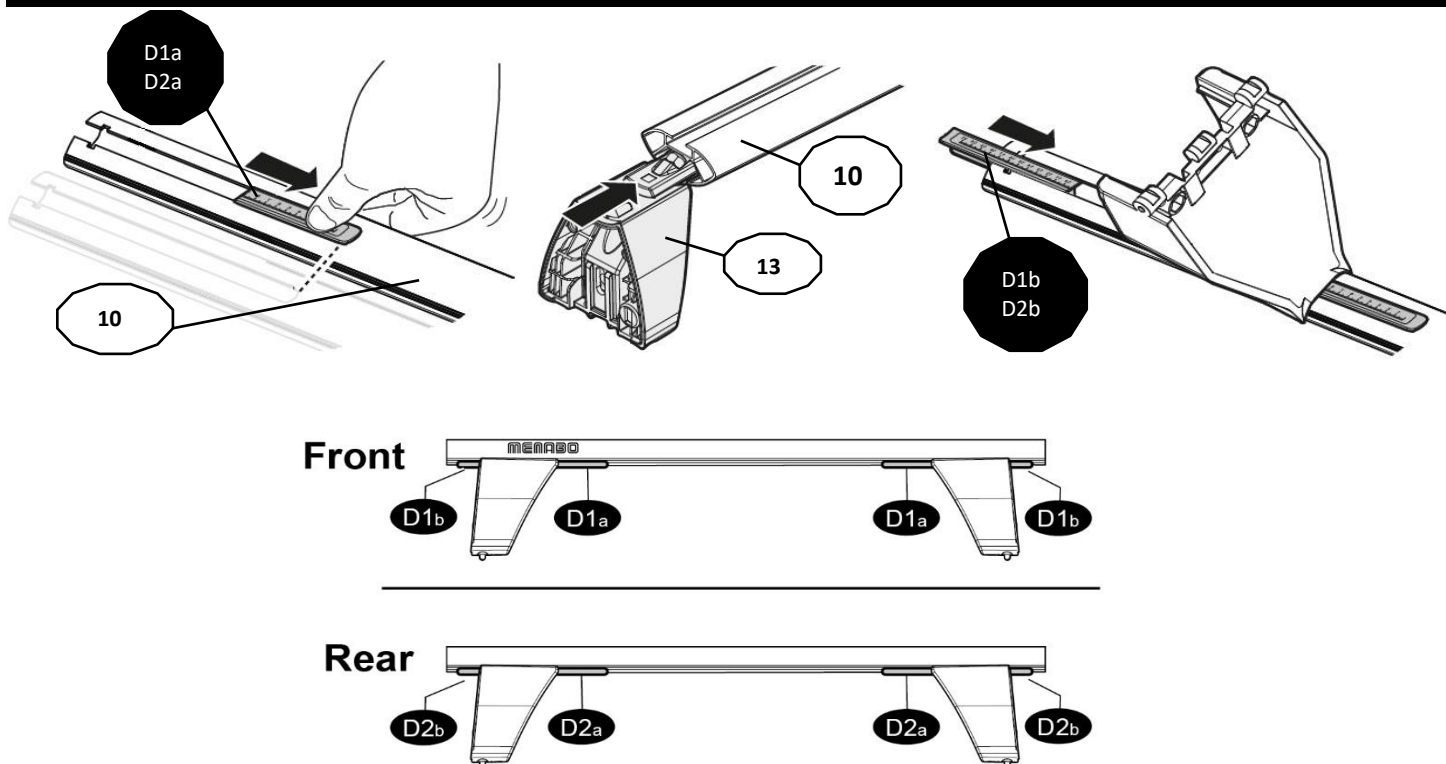

1

MANUFACTURER	MODEL CAR	DOORS	MODEL YEAR	D1	D2
CITROEN	C4	5	10>18	5,9	5,3
HYUNDAI	Sonata (YF)	4	09>14	7,4	7,2

2

Front	Rear
5	6
1	3R
2X	2X

MANUFACTURER	MODEL CAR	DOORS	MODEL YEAR	A1	A2	A1	A2
				cm	cm	in	in
CITROEN	C4	5	10>18	27	31	10,6	12,2
HYUNDAI	Sonata (YF)	4	09>14	20	42	7,9	16,5

X = predisposizione originale /original arrangement