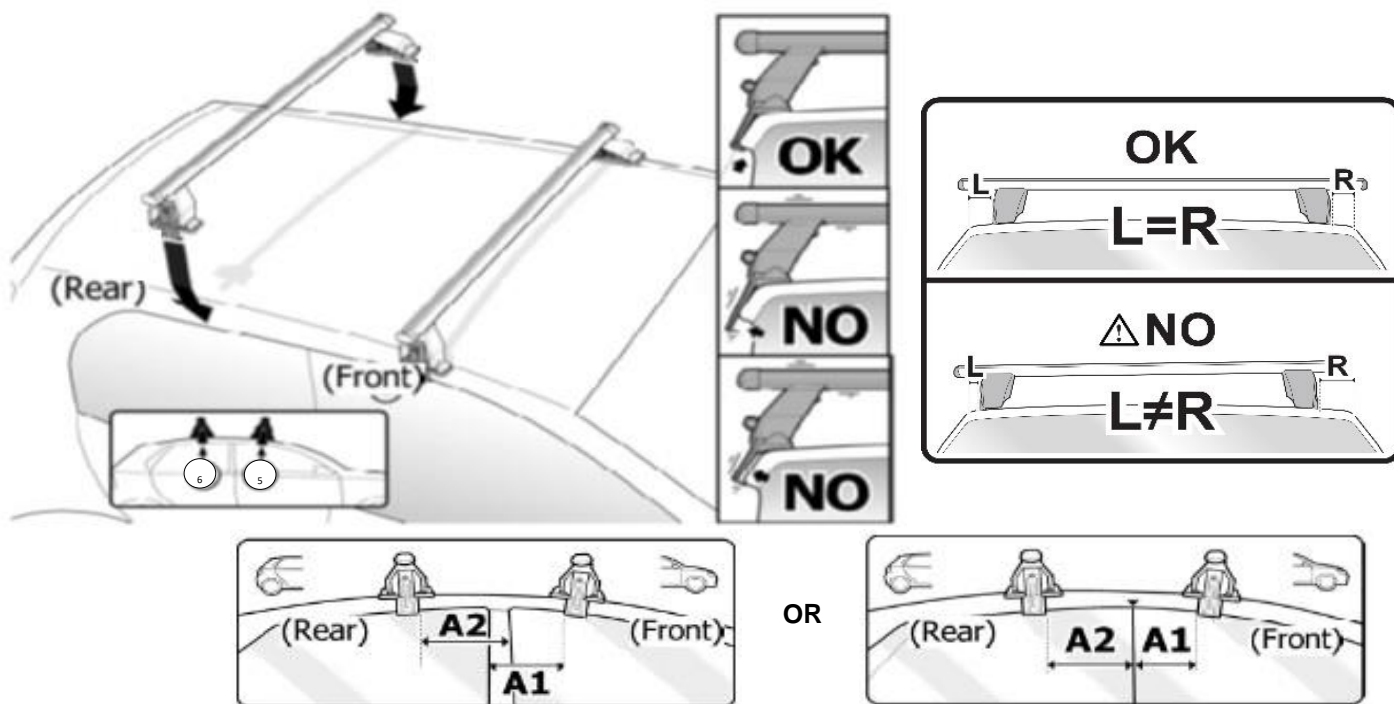

1

MANUFACTURER	MODEL CAR	DOORS	MODEL YEAR	D1	D2
CITROEN	C4	5	10>18	5,9	5,3
HYUNDAI	Sonata (YF)	4	09>14	7,4	7,2

2

Front	Rear
5	6
1	3R
2X	2X

MANUFACTURER	MODEL CAR	DOORS	MODEL YEAR	A1	A2	A1	A2
				cm	cm	in	in
CITROEN	C4	5	10>18	27	31	10,6	12,2
HYUNDAI	Sonata (YF)	4	09>14	20	42	7,9	16,5

X = predisposizione originale /original arrangement