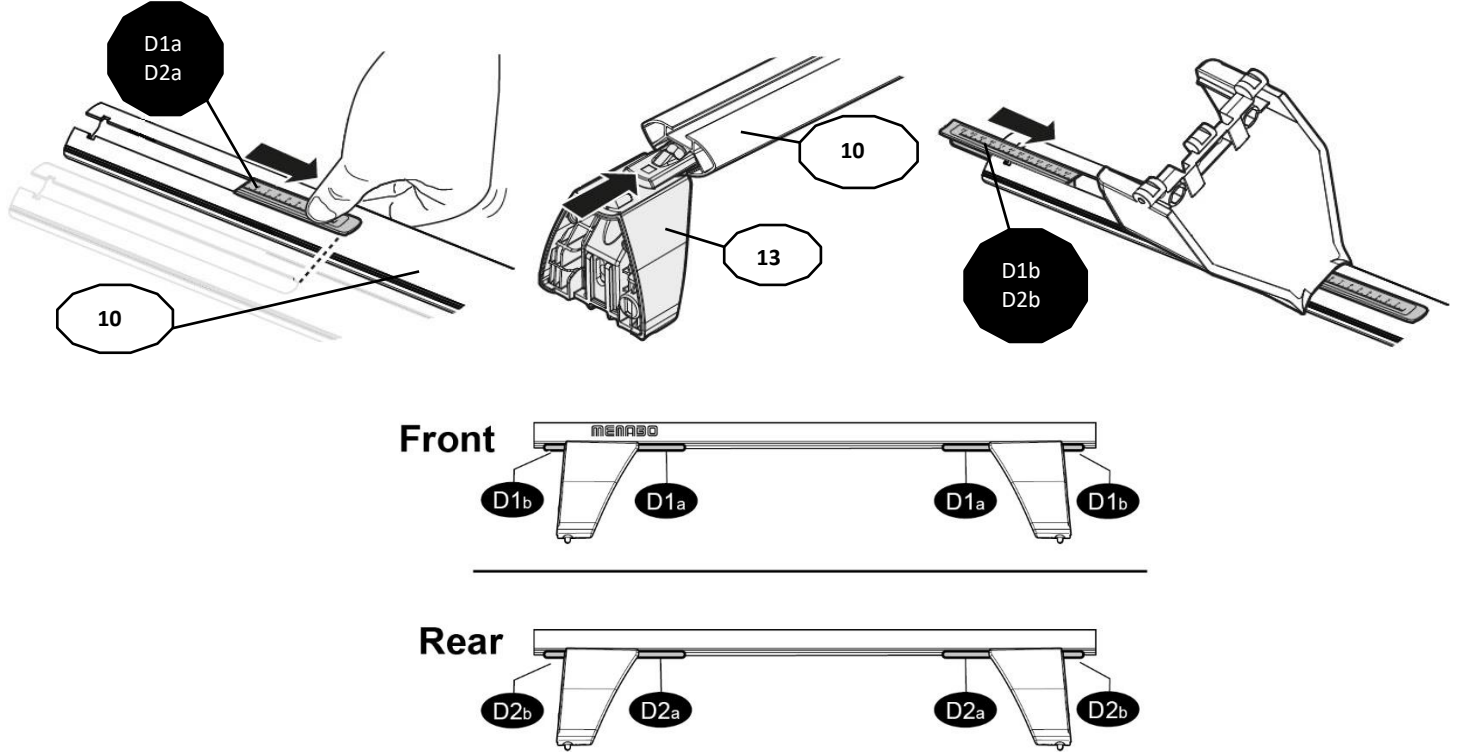

2

3

x4

OR

MANUFACTURER	MODEL CAR	DOORS	MODEL YEAR	A1	A2	A1	A2
				cm	cm	in	in
AUDI	A3 (8VA) Sportback	5	13>	25	41	9,8	16,1
BMW	X1 (E84)	5	09>12	25	47	9,8	18,5
BMW	X1 (E84)	5	12>15	25	47	9,8	18,5
BMW	X3 (E83)	5	04>10	20	45	7,9	17,7
CHEVROLET	Volt	4	10>15	43	26	16,9	10,2
CITROEN	C5 (Mk1)	4	00>07	22	45	8,7	17,7
CITROEN	C-Zero	5	10>	26	40	10,2	15,7
FIAT	Bravo	5	07>14	31	47	12,2	18,5
FORD	Focus III Station Wagon	5	11>18	23	48	9,1	18,9
HYUNDAI	Maxcruz / Santa Fe (DM/NC)	5	12>18	26	37	10,2	14,6
JEEP	Cherokee (KL)	5	14>	17	52	6,7	20,5
KIA	Carens (RP)	5	13>19	27	47	10,6	18,5
KIA	Sportage (SL)	5	10>13	10	60	3,9	23,6
MAZDA	Cx-5 (KE)	5	12>15	24	44	9,4	17,3
MINI	One / Cooper	5	14>18	30	25	11,8	9,8
MITSUBISHI	I-Miev	5	10>	27	35	10,6	13,8
NISSAN	Leaf (ZE0)	5	10>16	25	40	9,8	15,7
NISSAN	Leaf (ZE1)	5	18>	32	38	12,6	15,0
NISSAN	Pulsar	5	14>	5	63	2,0	24,8
OPEL / VAUXHALL	Ampera	4	12>	43	26	16,9	10,2
PEUGEOT	ION	5	11>	27	35	10,6	13,8
RENAULT	Grand Scenic III (No tetto in vetro / No glass sunroof)	5	09>13	23	41	9,1	16,1