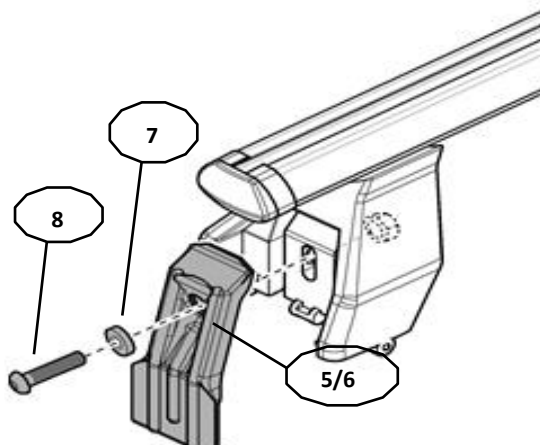

2

3

x4

OR

MANUFACTURER	MODEL CAR	DOORS	MODEL YEAR	A1	A2	A1	A2
				cm	cm	in	in
AUDI	A3 (8VA) Sportback	5	13>	25	41	9,8	16,1
BMW	X1 (E84)	5	09>12	25	47	9,8	18,5
BMW	X1 (E84)	5	12>15	25	47	9,8	18,5
BMW	X3 (E83)	5	04>10	20	45	7,9	17,7
CHEVROLET	Volt	4	10>15	43	26	16,9	10,2
CITROEN	C5 (Mk1)	4	00>07	22	45	8,7	17,7
CITROEN	C-Zero	5	10>	26	40	10,2	15,7
FIAT	Bravo	5	07>14	31	47	12,2	18,5
FORD	Focus III Station Wagon	5	11>18	23	48	9,1	18,9
HYUNDAI	Maxcruz / Santa Fe (DM/NC)	5	12>18	26	37	10,2	14,6
JEEP	Cherokee (KL)	5	14>	17	52	6,7	20,5
KIA	Carens (RP)	5	13>19	27	47	10,6	18,5
KIA	Sportage (SL)	5	10>13	10	60	3,9	23,6
MAZDA	Cx-5 (KE)	5	12>15	24	44	9,4	17,3
MINI	One / Cooper	5	14>18	30	25	11,8	9,8
MITSUBISHI	I-Miev	5	10>	27	35	10,6	13,8
NISSAN	Leaf (ZE0)	5	10>16	25	40	9,8	15,7
NISSAN	Leaf (ZE1)	5	18>	32	38	12,6	15,0
NISSAN	Pulsar	5	14>	5	63	2,0	24,8
OPEL / VAUXHALL	Ampera	4	12>	43	26	16,9	10,2
PEUGEOT	ION	5	11>	27	35	10,6	13,8
RENAULT	Grand Scenic III (No tetto in vetro / No glass sunroof)	5	09>13	23	41	9,1	16,1

X = predisposizione originale /original arrangement

OR

MANUFACTURER	MODEL CAR	DOORS	MODEL YEAR	A1	A2	A1	A2
				cm	cm	in	in
RENAULT	Grand Scenic III (No tetto in vetro / No glass sunroof)	5	13>16	29	35	11,4	13,8
RENAULT	Megane III Coupé	3	09>	41	12	16,1	4,7
RENAULT	Scenic III (No tetto in vetro / No glass sunroof)	5	09>13	23	41	9,1	16,1
RENAULT	Scenic III (No tetto in vetro / No glass sunroof)	5	13>16	29	35	11,4	13,8
SEAT	Altea	5	04>09	29	45	11,4	17,7
SEAT	Leon II (1P)	4	05>09	21	45	8,3	17,7
SEAT	Leon II (1P)	4	09>13	21	45	8,3	17,7
SEAT	Mii	3	12>	43	25	16,9	9,8
ŠKODA	Citigo	3	12>	43	25	16,9	9,8
ŠKODA	Citigo	5	12>	30	40	11,8	15,7
TATA	Aria	5	12>	29	60	11,4	23,6
VOLKSWAGEN	E Up!	5	14>	30	40	11,8	15,7
VOLKSWAGEN	Golf VII (5G) Sport Van	5	14>19	32	45	12,6	17,7
VOLKSWAGEN	Up!	3	11>	30	40	11,8	15,7
VOLKSWAGEN	Up!	5	11>	25	48	9,8	18,9