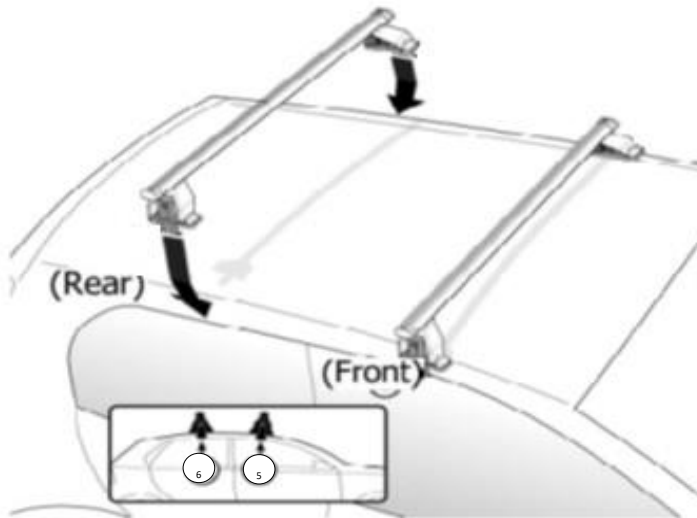

2

3

x4

OR

MANUFACTURER	MODEL CAR	DOORS	MODEL YEAR	A1	A2	A1	A2
				cm	cm	in	in
AUDI	A3 (8VA) Sportback	5	13>	25	41	9,8	16,1
BMW	X1 (E84)	5	09>12	25	47	9,8	18,5
BMW	X1 (E84)	5	12>15	25	47	9,8	18,5
BMW	X3 (E83)	5	04>10	20	45	7,9	17,7
CHEVROLET	Volt	4	10>15	43	26	16,9	10,2
CITROEN	C5 (Mk1)	4	00>07	22	45	8,7	17,7
CITROEN	C-Zero	5	10>	26	40	10,2	15,7
FIAT	Bravo	5	07>14	31	47	12,2	18,5
FORD	Focus III Station Wagon	5	11>18	23	48	9,1	18,9
HYUNDAI	Maxcruz / Santa Fe (DM/NC)	5	12>18	26	37	10,2	14,6
JEEP	Cherokee (KL)	5	14>	17	52	6,7	20,5
KIA	Carens (RP)	5	13>19	27	47	10,6	18,5
KIA	Sportage (SL)	5	10>13	10	60	3,9	23,6
MAZDA	Cx-5 (KE)	5	12>15	24	44	9,4	17,3
MINI	One / Cooper	5	14>18	30	25	11,8	9,8
MITSUBISHI	I-Miev	5	10>	27	35	10,6	13,8
NISSAN	Leaf (ZE0)	5	10>16	25	40	9,8	15,7
NISSAN	Leaf (ZE1)	5	18>	32	38	12,6	15,0
NISSAN	Pulsar	5	14>	5	63	2,0	24,8
OPEL / VAUXHALL	Ampera	4	12>	43	26	16,9	10,2
PEUGEOT	ION	5	11>	27	35	10,6	13,8
RENAULT	Grand Scenic III (No tetto in vetro / No glass sunroof)	5	09>13	23	41	9,1	16,1