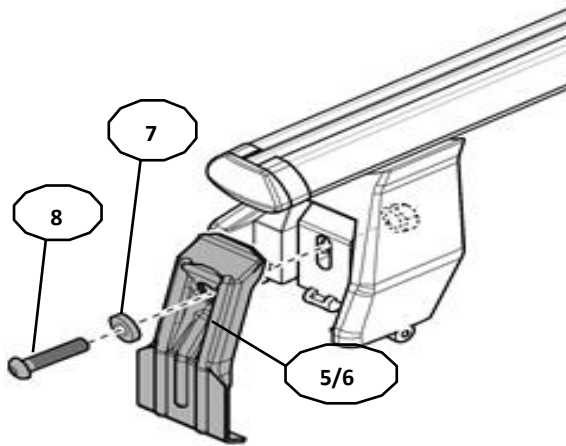

2

3

x4

OR

MANUFACTURER	MODEL CAR	DOORS	MODEL YEAR	A1	A2	A1	A2
				cm	cm	in	in
AUDI	A3 (8VA) Sportback	5	13>	25	41	9,8	16,1
BMW	X1 (E84)	5	09>12	25	47	9,8	18,5
BMW	X1 (E84)	5	12>15	25	47	9,8	18,5
BMW	X3 (E83)	5	04>10	20	45	7,9	17,7
CHEVROLET	Volt	4	10>15	43	26	16,9	10,2
CITROEN	C5 (Mk1)	4	00>07	22	45	8,7	17,7
CITROEN	C-Zero	5	10>	26	40	10,2	15,7
FIAT	Bravo	5	07>14	31	47	12,2	18,5
FORD	Focus III Station Wagon	5	11>18	23	48	9,1	18,9
HYUNDAI	Maxcruz / Santa Fe (DM/NC)	5	12>18	26	37	10,2	14,6
JEEP	Cherokee (KL)	5	14>	17	52	6,7	20,5
KIA	Carens (RP)	5	13>19	27	47	10,6	18,5
KIA	Sportage (SL)	5	10>13	10	60	3,9	23,6
MAZDA	Cx-5 (KE)	5	12>15	24	44	9,4	17,3
MINI	One / Cooper	5	14>18	30	25	11,8	9,8
MITSUBISHI	I-Miev	5	10>	27	35	10,6	13,8
NISSAN	Leaf (ZE0)	5	10>16	25	40	9,8	15,7
NISSAN	Leaf (ZE1)	5	18>	32	38	12,6	15,0
NISSAN	Pulsar	5	14>	5	63	2,0	24,8
OPEL / VAUXHALL	Ampera	4	12>	43	26	16,9	10,2
PEUGEOT	ION	5	11>	27	35	10,6	13,8
RENAULT	Grand Scenic III (No tetto in vetro / No glass sunroof)	5	09>13	23	41	9,1	16,1