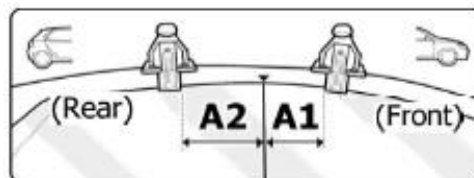

2

3

x4

OR

MANUFACTURER	MODEL CAR	DOORS	MODEL YEAR	A1	A2	A1	A2
				cm	cm	in	in
AUDI	A3 (8VA) Sportback	5	13>	25	41	9,8	16,1
BMW	X1 (E84)	5	09>12	25	47	9,8	18,5
BMW	X1 (E84)	5	12>15	25	47	9,8	18,5
BMW	X3 (E83)	5	04>10	20	45	7,9	17,7
CHEVROLET	Volt	4	10>15	43	26	16,9	10,2
CITROEN	C5 (Mk1)	4	00>07	22	45	8,7	17,7
CITROEN	C-Zero	5	10>	26	40	10,2	15,7
FIAT	Bravo	5	07>14	31	47	12,2	18,5
FORD	Focus III Station Wagon	5	11>18	23	48	9,1	18,9
HYUNDAI	Maxcruz / Santa Fe (DM/NC)	5	12>18	26	37	10,2	14,6
JEEP	Cherokee (KL)	5	14>	17	52	6,7	20,5
KIA	Carens (RP)	5	13>19	27	47	10,6	18,5
KIA	Sportage (SL)	5	10>13	10	60	3,9	23,6
MAZDA	Cx-5 (KE)	5	12>15	24	44	9,4	17,3
MINI	One / Cooper	5	14>18	30	25	11,8	9,8
MITSUBISHI	I-Miev	5	10>	27	35	10,6	13,8
NISSAN	Leaf (ZE0)	5	10>16	25	40	9,8	15,7
NISSAN	Leaf (ZE1)	5	18>	32	38	12,6	15,0
NISSAN	Pulsar	5	14>	5	63	2,0	24,8
OPEL / VAUXHALL	Ampera	4	12>	43	26	16,9	10,2
PEUGEOT	ION	5	11>	27	35	10,6	13,8
RENAULT	Grand Scenic III (No tetto in vetro / No glass sunroof)	5	09>13	23	41	9,1	16,1

X = predisposizione originale /original arrangement

OR

MANUFACTURER	MODEL CAR	DOORS	MODEL YEAR	A1	A2	A1	A2
				cm	cm	in	in
RENAULT	Grand Scenic III (No tetto in vetro / No glass sunroof)	5	13>16	29	35	11,4	13,8
RENAULT	Megane III Coupé	3	09>	41	12	16,1	4,7
RENAULT	Scenic III (No tetto in vetro / No glass sunroof)	5	09>13	23	41	9,1	16,1
RENAULT	Scenic III (No tetto in vetro / No glass sunroof)	5	13>16	29	35	11,4	13,8
SEAT	Altea	5	04>09	29	45	11,4	17,7
SEAT	Leon II (1P)	4	05>09	21	45	8,3	17,7
SEAT	Leon II (1P)	4	09>13	21	45	8,3	17,7
SEAT	Mii	3	12>	43	25	16,9	9,8
ŠKODA	Citigo	3	12>	43	25	16,9	9,8
ŠKODA	Citigo	5	12>	30	40	11,8	15,7
TATA	Aria	5	12>	29	60	11,4	23,6
VOLKSWAGEN	E Up!	5	14>	30	40	11,8	15,7
VOLKSWAGEN	Golf VII (5G) Sport Van	5	14>19	32	45	12,6	17,7
VOLKSWAGEN	Up!	3	11>	30	40	11,8	15,7
VOLKSWAGEN	Up!	5	11>	25	48	9,8	18,9