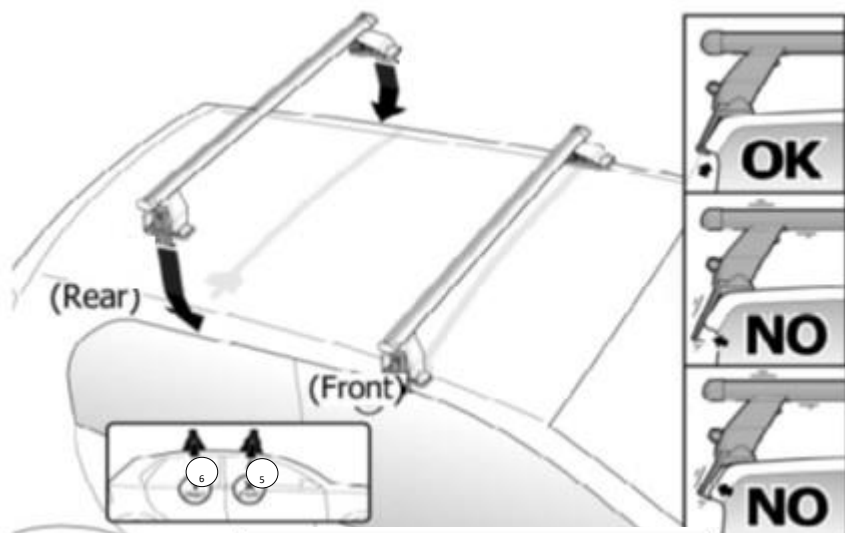

2

3

x4

OR

MANUFACTURER	MODEL CAR	DOORS	MODEL YEAR	A1	A2	A1	A2
				cm	cm	in	in
AUDI	A3 (8VA) Sportback	5	13>	25	41	9,8	16,1
BMW	X1 (E84)	5	09>12	25	47	9,8	18,5
BMW	X1 (E84)	5	12>15	25	47	9,8	18,5
BMW	X3 (E83)	5	04>10	20	45	7,9	17,7
CHEVROLET	Volt	4	10>15	43	26	16,9	10,2
CITROEN	C5 (Mk1)	4	00>07	22	45	8,7	17,7
CITROEN	C-Zero	5	10>	26	40	10,2	15,7
FIAT	Bravo	5	07>14	31	47	12,2	18,5
FORD	Focus III Station Wagon	5	11>18	23	48	9,1	18,9
HYUNDAI	Maxcruz / Santa Fe (DM/NC)	5	12>18	26	37	10,2	14,6
JEEP	Cherokee (KL)	5	14>	17	52	6,7	20,5
KIA	Carens (RP)	5	13>19	27	47	10,6	18,5
KIA	Sportage (SL)	5	10>13	10	60	3,9	23,6
MAZDA	Cx-5 (KE)	5	12>15	24	44	9,4	17,3
MINI	One / Cooper	5	14>18	30	25	11,8	9,8
MITSUBISHI	I-Miev	5	10>	27	35	10,6	13,8
NISSAN	Leaf (ZE0)	5	10>16	25	40	9,8	15,7
NISSAN	Leaf (ZE1)	5	18>	32	38	12,6	15,0
NISSAN	Pulsar	5	14>	5	63	2,0	24,8
OPEL / VAUXHALL	Ampera	4	12>	43	26	16,9	10,2
PEUGEOT	ION	5	11>	27	35	10,6	13,8
RENAULT	Grand Scenic III (No tetto in vetro / No glass sunroof)	5	09>13	23	41	9,1	16,1

X = predisposizione originale /original arrangement

OR

MANUFACTURER	MODEL CAR	DOORS	MODEL YEAR	A1	A2	A1	A2
				cm	cm	in	in
RENAULT	Grand Scenic III (No tetto in vetro / No glass sunroof)	5	13>16	29	35	11,4	13,8
RENAULT	Megane III Coupé	3	09>	41	12	16,1	4,7
RENAULT	Scenic III (No tetto in vetro / No glass sunroof)	5	09>13	23	41	9,1	16,1
RENAULT	Scenic III (No tetto in vetro / No glass sunroof)	5	13>16	29	35	11,4	13,8
SEAT	Altea	5	04>09	29	45	11,4	17,7
SEAT	Leon II (1P)	4	05>09	21	45	8,3	17,7
SEAT	Leon II (1P)	4	09>13	21	45	8,3	17,7
SEAT	Mii	3	12>	43	25	16,9	9,8
ŠKODA	Citigo	3	12>	43	25	16,9	9,8
ŠKODA	Citigo	5	12>	30	40	11,8	15,7
TATA	Aria	5	12>	29	60	11,4	23,6
VOLKSWAGEN	E Up!	5	14>	30	40	11,8	15,7
VOLKSWAGEN	Golf VII (5G) Sport Van	5	14>19	32	45	12,6	17,7
VOLKSWAGEN	Up!	3	11>	30	40	11,8	15,7
VOLKSWAGEN	Up!	5	11>	25	48	9,8	18,9