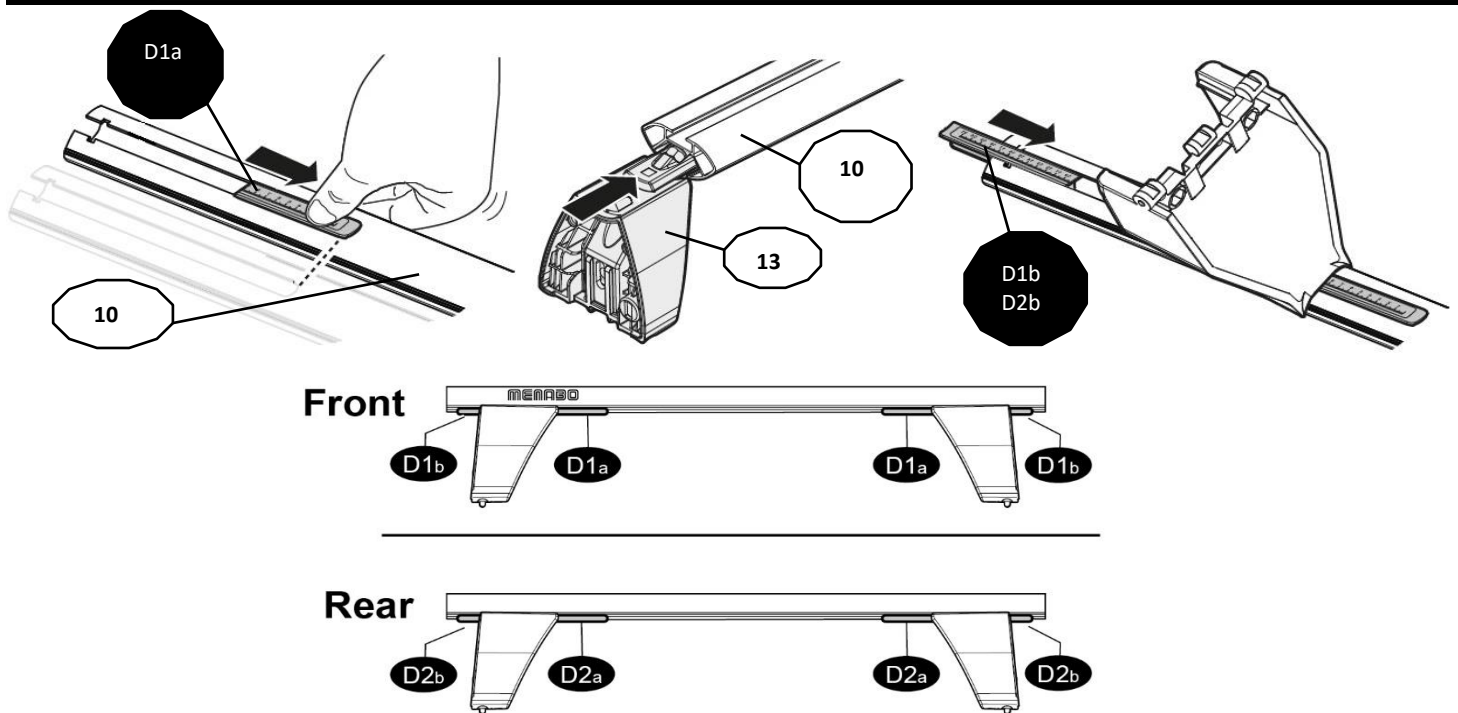

1

MANUFACTURER	MODEL CAR	DOORS	MODEL YEAR	D1	D2
FORD	Fiesta V	5	02>08	12,4	10,4
FORD	Fusion	5	02>12	13,5	10,7
HYUNDAI	Accent IV (RB) Sedan	4	11>18	10,6	10,6

2

Front	Rear
5	6
26	58
2X	2X

MANUFACTURER	MODEL CAR	DOORS	MODEL YEAR	A1	A2	A1	A2
				cm	cm	in	in
FORD	Fiesta V	5	02>08	25	35	9,8	13,8
FORD	Fusion	5	02>12	25	45	9,8	17,7
HYUNDAI	Accent IV (RB) Sedan	4	11>18	25	35	9,8	13,8

X = predisposizione originale /original arrangement