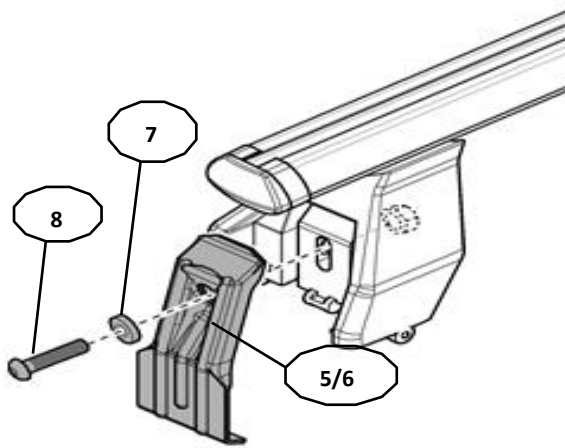

1

MANUFACTURER	MODEL CAR	DOORS	MODEL YEAR	D1	D2
FORD	Fiesta V	5	02>08	12,4	10,4
FORD	Fusion	5	02>12	13,5	10,7
HYUNDAI	Accent IV (RB) Sedan	4	11>18	10,6	10,6

2

Front	Rear
5	6
26	58
2X	2X

MANUFACTURER	MODEL CAR	DOORS	MODEL YEAR	A1	A2	A1	A2
				cm	cm	in	in
FORD	Fiesta V	5	02>08	25	35	9,8	13,8
FORD	Fusion	5	02>12	25	45	9,8	17,7
HYUNDAI	Accent IV (RB) Sedan	4	11>18	25	35	9,8	13,8