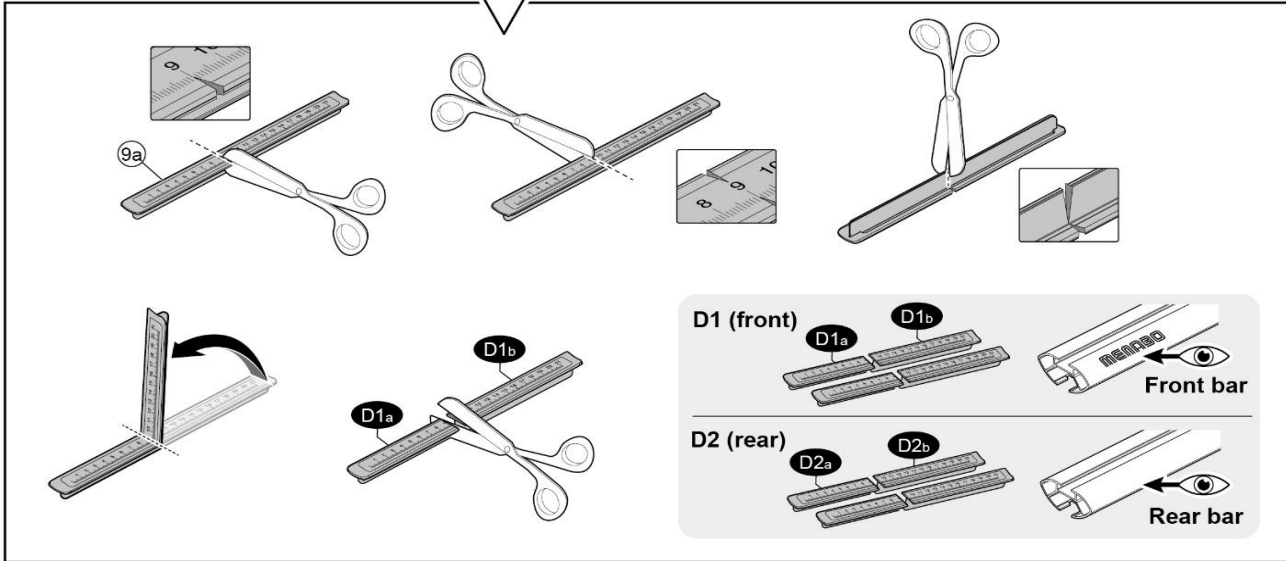

1

MANUFACTURER	MODEL CAR	DOORS	MODEL YEAR	D1	D2
FORD	Fiesta V	5	02>08	12,4	10,4
FORD	Fusion	5	02>12	13,5	10,7
HYUNDAI	Accent IV (RB) Sedan	4	11>18	10,6	10,6

2

Front	Rear
5	6
26	58
2X	2X

MANUFACTURER	MODEL CAR	DOORS	MODEL YEAR	A1	A2	A1	A2
				cm	cm	in	in
FORD	Fiesta V	5	02>08	25	35	9,8	13,8
FORD	Fusion	5	02>12	25	45	9,8	17,7
HYUNDAI	Accent IV (RB) Sedan	4	11>18	25	35	9,8	13,8

X = predisposizione originale /original arrangement