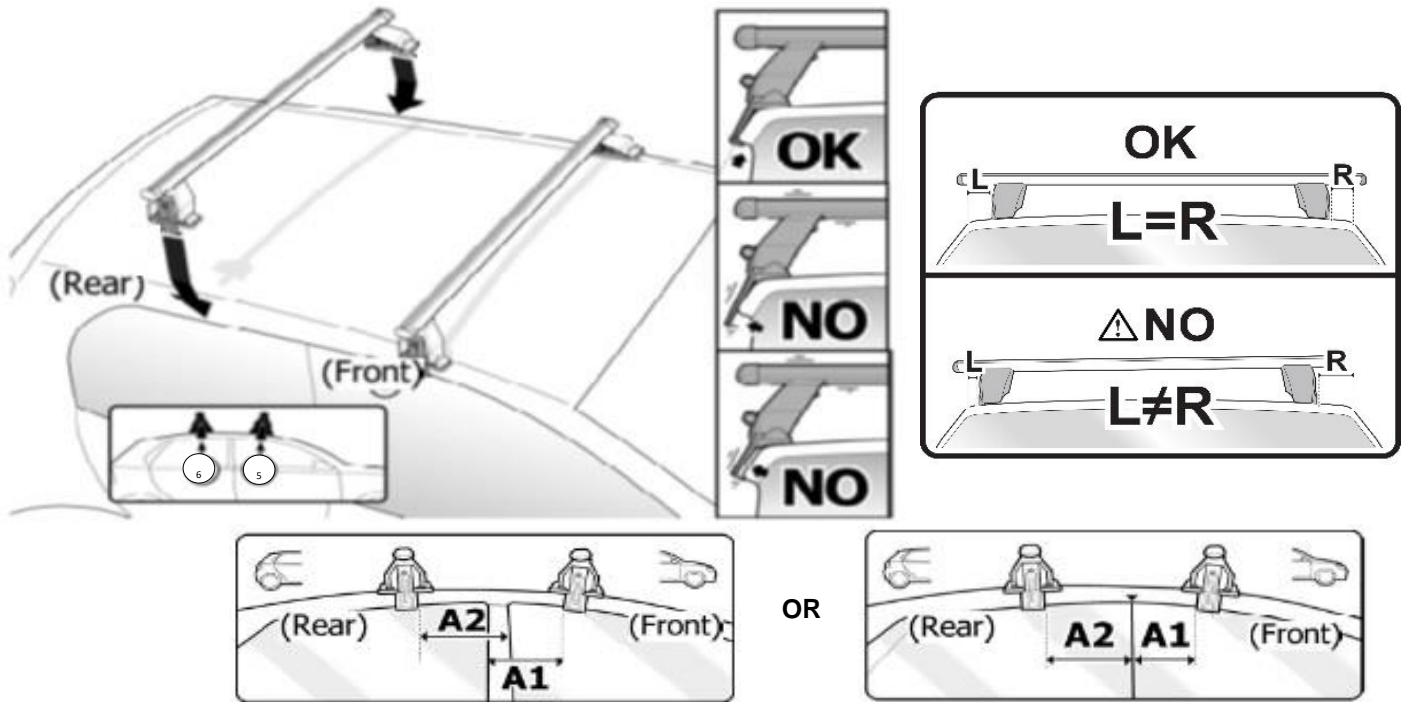

1

MANUFACTURER	MODEL CAR	DOORS	MODEL YEAR	D1	D2
FORD	Fiesta V	5	02>08	12,4	10,4
FORD	Fusion	5	02>12	13,5	10,7
HYUNDAI	Accent IV (RB) Sedan	4	11>18	10,6	10,6

2

Front	Rear
5	6
26	58
2X	2X

MANUFACTURER	MODEL CAR	DOORS	MODEL YEAR	A1	A2	A1	A2
				cm	cm	in	in
FORD	Fiesta V	5	02>08	25	35	9,8	13,8
FORD	Fusion	5	02>12	25	45	9,8	17,7
HYUNDAI	Accent IV (RB) Sedan	4	11>18	25	35	9,8	13,8

X = predisposizione originale /original arrangement