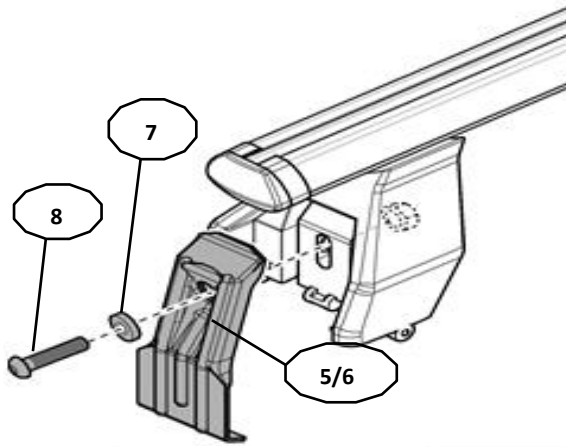

Front 5	Rear 6
24 2X	24 2X

OR

MANUFACTURER	MODEL CAR	DOORS	MODEL YEAR	A1	A2	A1	A2
				cm	cm	in	in
ALFA ROMEO	166	4	98>03	25	35	9,8	13,8
CHEVROLET	Spark (M400)	5	16>	22	42	8,7	16,5
CITROEN	C1	5	14>	36	30	14,2	11,8
CITROEN	C1	5	05>14	26	35	10,2	13,8
DAEWOO	Matiz	5	98>07	31	35	12,2	13,8
DAIHATSU	Charade	5	11>13	33	32	13,0	12,6
DAIHATSU	Sirion (M300)	5	04>11	35	38	13,8	15,0
HONDA	Civic VI Hatchback	5	96>01	X	X	X	X
HONDA	HR-V II / Vezel / XR-V	5	15>	22	42	8,7	16,5
HYUNDAI	i20 I	5	08>14	28	37	11,0	14,6
LINCOLN	Mk-Z II	4	12>	17	40	6,7	15,7
MINI	One / Cooper	3	01>13	38	38	15,0	15,0
OPEL / VAUXHALL	Agila (B)	5	07>15	32	32	12,6	12,6
OPEL / VAUXHALL	Karl	5	15>	30	37	11,8	14,6
PERODUA	Myvi (M300)	5	05>11	35	38	13,8	15,0
PEUGEOT	107	5	05>14	26	35	10,2	13,8
PEUGEOT	108	5	14>	35	29	13,8	11,4
RENAULT	Laguna II	4	00>08	22	41	8,7	16,1
ROVER	45	4	99>05	25	35	9,8	13,8
ŠKODA	Felicia	4	94>01	30	30	11,8	11,8