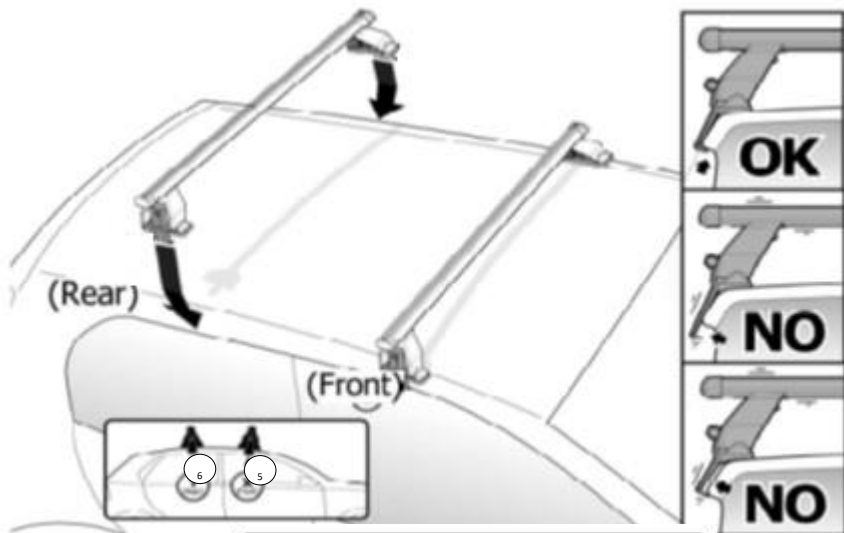

Front 5	Rear 6
24 2X	24 2X

OR

MANUFACTURER	MODEL CAR	DOORS	MODEL YEAR	A1	A2	A1	A2
				cm	cm	in	in
SUZUKI	Alto (HA25)	5	09>	25	40	9,8	15,7
SUZUKI	Celerio	5	15>	27	40	10,6	15,7
SUZUKI	Splash	5	08>	0	70	0,0	27,6
SUZUKI	Swift V	5	13>17	32	32	12,6	12,6
TATA	Indica (V1/V2)	5	98>	19	38	7,5	15,0
TOYOTA	Aygo I	5	05>14	26	35	10,2	13,8
TOYOTA	Aygo II	5	14>	36	27	14,2	10,6
TOYOTA	Passo (M300)	5	05>11	35	38	13,8	15,0
TOYOTA	Yaris / Vitz (P1)	5	99>05	35	40	13,8	15,7
TOYOTA	Yaris / Vitz (XP130)	5	11>	36	29	14,2	11,4
TOYOTA	Yaris / Vitz (XP9)	5	05>11	33	32	13,0	12,6

X = predisposizione originale /original arrangement