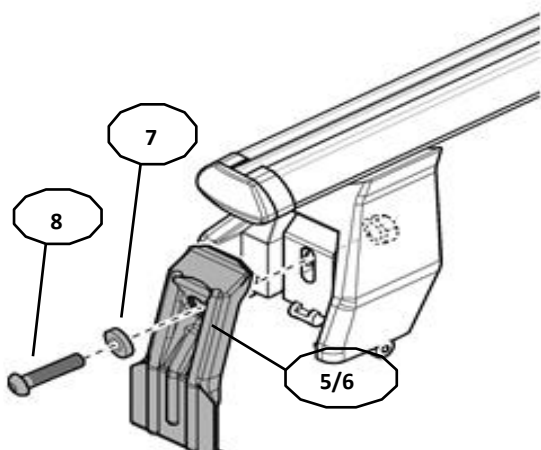

Front 5	Rear 6
24 2X	24 2X

OR

MANUFACTURER	MODEL CAR	DOORS	MODEL YEAR	A1	A2	A1	A2
				cm	cm	in	in
ALFA ROMEO	166	4	98>03	25	35	9,8	13,8
CHEVROLET	Spark (M400)	5	16>	22	42	8,7	16,5
CITROEN	C1	5	14>	36	30	14,2	11,8
CITROEN	C1	5	05>14	26	35	10,2	13,8
DAEWOO	Matiz	5	98>07	31	35	12,2	13,8
DAIHATSU	Charade	5	11>13	33	32	13,0	12,6
DAIHATSU	Sirion (M300)	5	04>11	35	38	13,8	15,0
HONDA	Civic VI Hatchback	5	96>01	X	X	X	X
HONDA	HR-V II / Vezel / XR-V	5	15>	22	42	8,7	16,5
HYUNDAI	i20 I	5	08>14	28	37	11,0	14,6
LINCOLN	Mk-Z II	4	12>	17	40	6,7	15,7
MINI	One / Cooper	3	01>13	38	38	15,0	15,0
OPEL / VAUXHALL	Agila (B)	5	07>15	32	32	12,6	12,6
OPEL / VAUXHALL	Karl	5	15>	30	37	11,8	14,6
PERODUA	Myvi (M300)	5	05>11	35	38	13,8	15,0
PEUGEOT	107	5	05>14	26	35	10,2	13,8
PEUGEOT	108	5	14>	35	29	13,8	11,4
RENAULT	Laguna II	4	00>08	22	41	8,7	16,1
ROVER	45	4	99>05	25	35	9,8	13,8
ŠKODA	Felicia	4	94>01	30	30	11,8	11,8