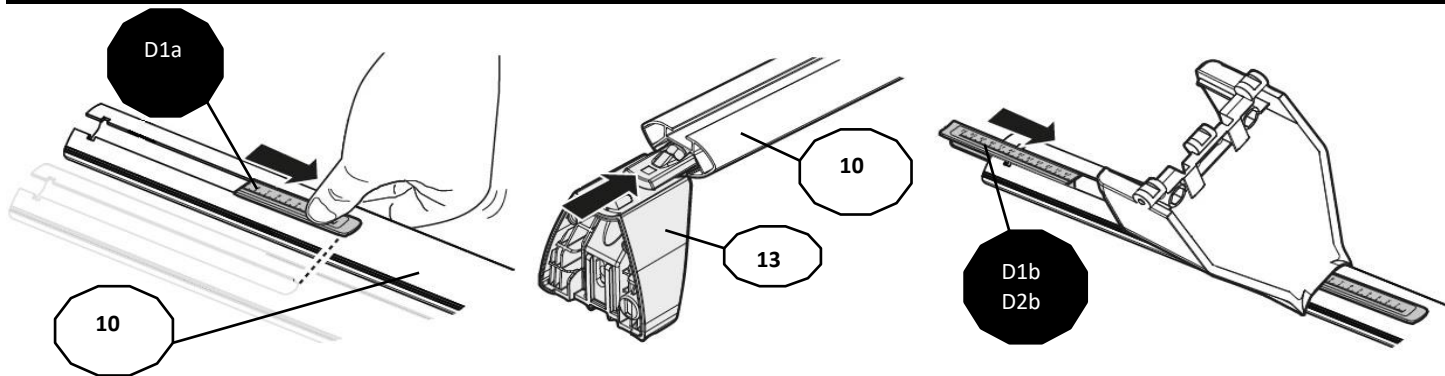

MANUFACTURER	MODEL CAR	DOORS	MODEL YEAR	D1	D2
ALFA ROMEO	166	4	98>03	10,6	11,7
CHEVROLET	Spark (M400)	5	16>	9,1	9,3
CITROEN	C1	5	14>	10,8	10,0
CITROEN	C1	5	05>14	9,3	8,1
DAEWOO	Matiz	5	98>07	7,2	7,2
DAIHATSU	Charade	5	11>13	9,2	7,3
DAIHATSU	Sirion (M300)	5	04>11	4,9	4,7
HONDA	Civic VI Hatchback	5	96>01	7,3	8,5
HONDA	HR-V II / Vezel / XR-V	5	15>	7,4	7,2
HYUNDAI	i20 I	5	08>14	10,7	11,2
LINCOLN	Mk-Z II	4	12>	8,2	8,2
MINI	One / Cooper	3	01>13	11,7	10,6
OPEL / VAUXHALL	Agila (B)	5	07>15	8,2	7,4
OPEL / VAUXHALL	Karl	5	15>	9,4	9,4
PERODUA	Myvi (M300)	5	05>11	4,9	4,7
PEUGEOT	107	5	05>14	9,3	8,1
PEUGEOT	108	5	14>	11,5	10,0
RENAULT	Laguna II	4	00>08	8,0	6,5
ROVER	45	4	99>05	7,8	8,0
ŠKODA	Felicia	4	94>01	8,4	7,8
SUZUKI	Alto (HA25)	5	09>	9,8	9,8
SUZUKI	Celerio	5	15>	5,4	4,2
SUZUKI	Splash	5	08>	8,5	7,5
SUZUKI	Swift V	5	13>17	9,2	9,2
TATA	Indica (V1/V2)	5	98>	6,8	6,8
TOYOTA	Aygo I	5	05>14	9,3	8,1
TOYOTA	Aygo II	5	14>	11,3	8,9
TOYOTA	Passo (M300)	5	05>11	4,9	4,7
TOYOTA	Yaris / Vitz (P1)	5	99>05	8,9	7,3
TOYOTA	Yaris / Vitz (XP130)	5	11>	9,2	8,5
TOYOTA	Yaris / Vitz (XP9)	5	05>11	9,2	7,3