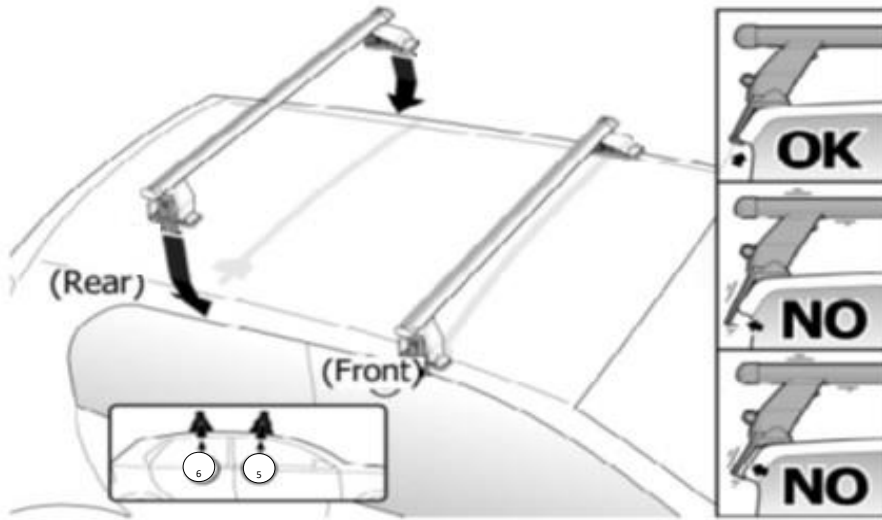

Front 5	Rear 6
24 2X	24 2X

OR

MANUFACTURER	MODEL CAR	DOORS	MODEL YEAR	A1	A2	A1	A2
				cm	cm	in	in
ALFA ROMEO	166	4	98>03	25	35	9,8	13,8
CHEVROLET	Spark (M400)	5	16>	22	42	8,7	16,5
CITROEN	C1	5	14>	36	30	14,2	11,8
CITROEN	C1	5	05>14	26	35	10,2	13,8
DAEWOO	Matiz	5	98>07	31	35	12,2	13,8
DAIHATSU	Charade	5	11>13	33	32	13,0	12,6
DAIHATSU	Sirion (M300)	5	04>11	35	38	13,8	15,0
HONDA	Civic VI Hatchback	5	96>01	X	X	X	X
HONDA	HR-V II / Vezel / XR-V	5	15>	22	42	8,7	16,5
HYUNDAI	i20 I	5	08>14	28	37	11,0	14,6
LINCOLN	Mk-Z II	4	12>	17	40	6,7	15,7
MINI	One / Cooper	3	01>13	38	38	15,0	15,0
OPEL / VAUXHALL	Agila (B)	5	07>15	32	32	12,6	12,6
OPEL / VAUXHALL	Karl	5	15>	30	37	11,8	14,6
PERODUA	Myvi (M300)	5	05>11	35	38	13,8	15,0
PEUGEOT	107	5	05>14	26	35	10,2	13,8
PEUGEOT	108	5	14>	35	29	13,8	11,4
RENAULT	Laguna II	4	00>08	22	41	8,7	16,1
ROVER	45	4	99>05	25	35	9,8	13,8
ŠKODA	Felicia	4	94>01	30	30	11,8	11,8