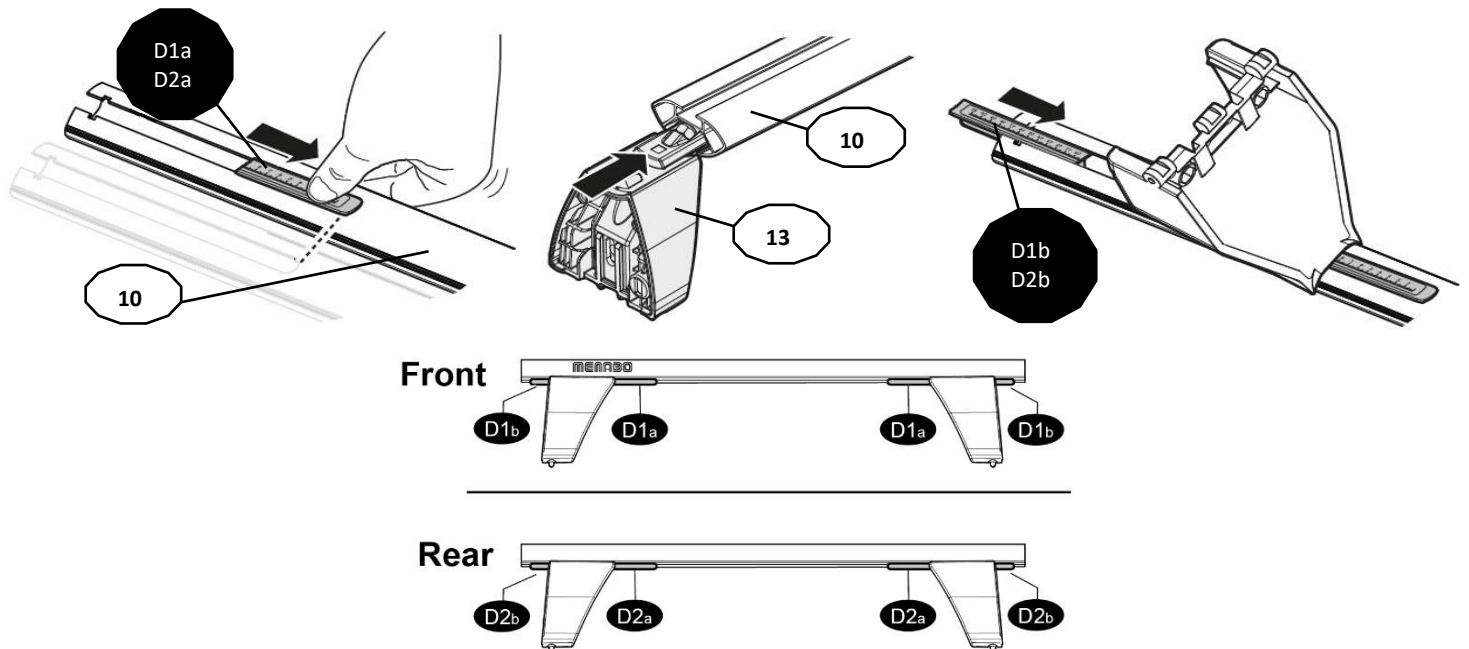

2

Front	Rear
5	6
26	26
2X	2X

OR

MANUFACTURER	MODEL CAR	DOORS	MODEL YEAR	A1	A2	A1	A2
				cm	cm	in	in
ACURA	ILX (DE1/2/3)	5	12>	18	41	7,1	16,1
ACURA	RDX I (TB1)	5	07>12	27	37	10,6	14,6
AUDI	A3 (8PA) Sportback	5	04>12	19	50	7,5	19,7
CADILLAC	XTS	4	13>19	22	42	8,7	16,5
CHEVROLET	Malibu IX (No tetto in vetro / No glass sunroof)	4	16>	22	42	8,7	16,5
DAIHATSU	Terios II (J200/F700)	5	06>17	30	35	11,8	13,8
DODGE	Durango III	5	11>	17	47	6,7	18,5
FORD	F150 SuperCab	2	15>	30	40	11,8	15,7
FORD	F150 SuperCrew Cab	4	15>	13	50	5,1	19,7