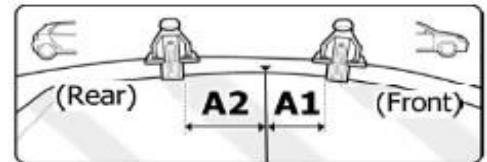

2

Front	Rear
5	6
26	26
2X	2X

OR

MANUFACTURER	MODEL CAR	DOORS	MODEL YEAR	A1	A2	A1	A2
				cm	cm	in	in
ACURA	ILX (DE1/2/3)	5	12>	18	41	7,1	16,1
ACURA	RDX I (TB1)	5	07>12	27	37	10,6	14,6
AUDI	A3 (8PA) Sportback	5	04>12	19	50	7,5	19,7
CADILLAC	XTS	4	13>19	22	42	8,7	16,5
CHEVROLET	Malibu IX (No tetto in vetro / No glass sunroof)	4	16>	22	42	8,7	16,5
DAIHATSU	Terios II (J200/F700)	5	06>17	30	35	11,8	13,8
DODGE	Durango III	5	11>	17	47	6,7	18,5
FORD	F150 SuperCab	2	15>	30	40	11,8	15,7
FORD	F150 SuperCrew Cab	4	15>	13	50	5,1	19,7