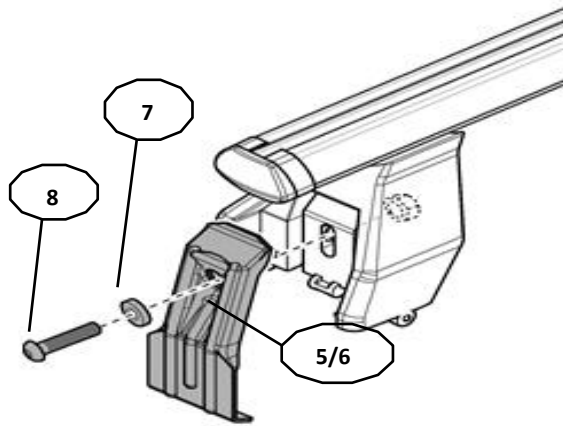

2

Front	Rear
5	6
26	26
2X	2X

OR

MANUFACTURER	MODEL CAR	DOORS	MODEL YEAR	A1	A2	A1	A2
				cm	cm	in	in
ACURA	ILX (DE1/2/3)	5	12>	18	41	7,1	16,1
ACURA	RDX I (TB1)	5	07>12	27	37	10,6	14,6
AUDI	A3 (8PA) Sportback	5	04>12	19	50	7,5	19,7
CADILLAC	XTS	4	13>19	22	42	8,7	16,5
CHEVROLET	Malibu IX (No tetto in vetro / No glass sunroof)	4	16>	22	42	8,7	16,5
DAIHATSU	Terios II (J200/F700)	5	06>17	30	35	11,8	13,8
DODGE	Durango III	5	11>	17	47	6,7	18,5
FORD	F150 SuperCab	2	15>	30	40	11,8	15,7
FORD	F150 SuperCrew Cab	4	15>	13	50	5,1	19,7