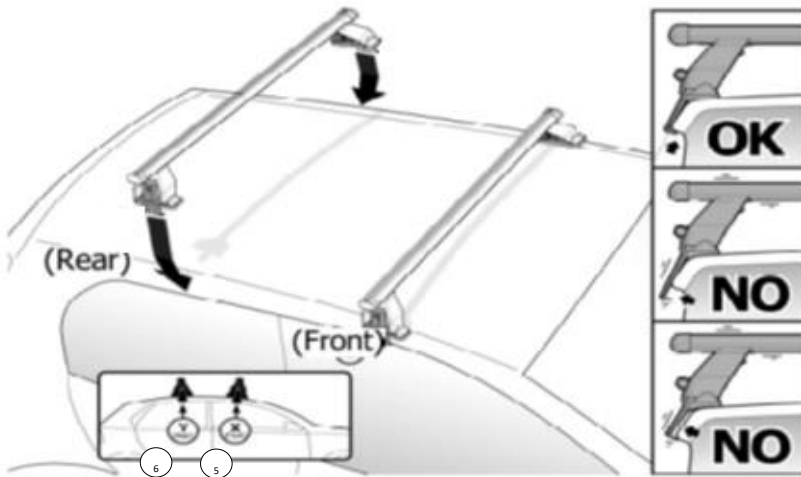

2

Front	Rear
5	6
26	26
2X	2X

OR

MANUFACTURER	MODEL CAR	DOORS	MODEL YEAR	A1	A2	A1	A2
				cm	cm	in	in
ACURA	ILX (DE1/2/3)	5	12>	18	41	7,1	16,1
ACURA	RDX I (TB1)	5	07>12	27	37	10,6	14,6
AUDI	A3 (8PA) Sportback	5	04>12	19	50	7,5	19,7
CADILLAC	XTS	4	13>19	22	42	8,7	16,5
CHEVROLET	Malibu IX (No tetto in vetro / No glass sunroof)	4	16>	22	42	8,7	16,5
DAIHATSU	Terios II (J200/F700)	5	06>17	30	35	11,8	13,8
DODGE	Durango III	5	11>	17	47	6,7	18,5
FORD	F150 SuperCab	2	15>	30	40	11,8	15,7
FORD	F150 SuperCrew Cab	4	15>	13	50	5,1	19,7