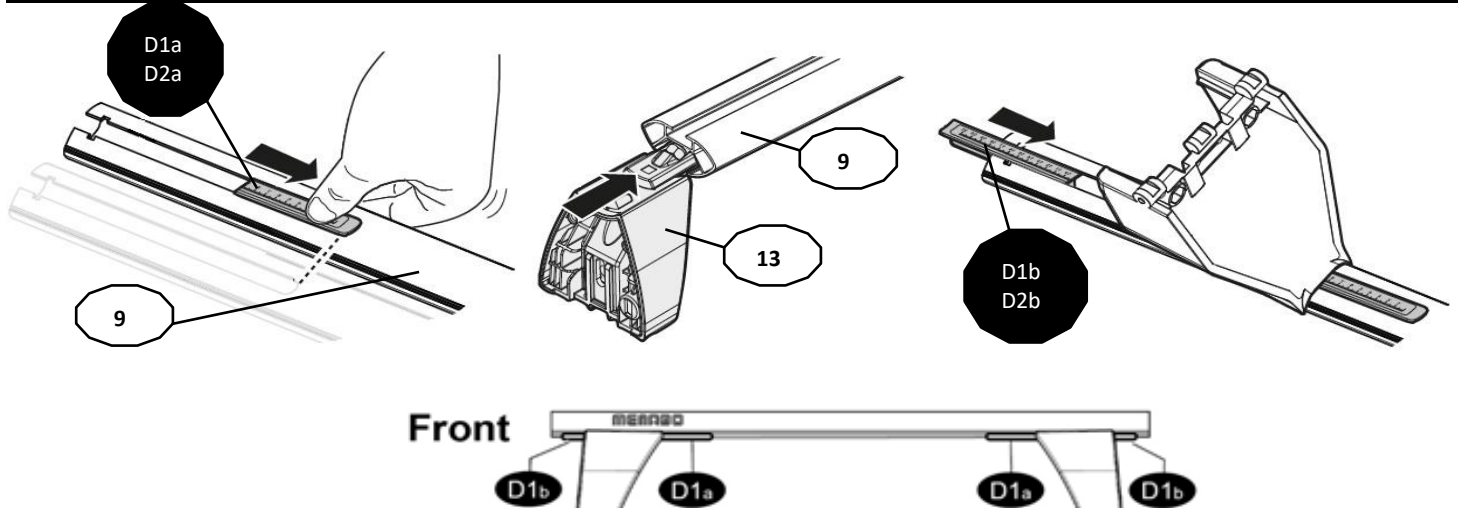

1

MANUFACTURER	MODEL CAR	DOORS	MODEL YEAR	D1	D2
FIAT	Doblò Restyling		09>10	4,8	4,8
OPEL / VAUXHALL	Adam	3	13>	7,1	2,0
OPEL / VAUXHALL	Astra (J)	5	10>16	6,2	3,3
OPEL / VAUXHALL	Combo (C)		09>11	4,8	4,8
OPEL / VAUXHALL	Corsa / Corsavan (E)	5	15>	8,4	3,8
OPEL / VAUXHALL	Corsa / Vita (D)	3	06>10	8,4	3,2
OPEL / VAUXHALL	Corsa / Vita (D)	3	11>14	8,4	3,2
OPEL / VAUXHALL	Corsa / Vita (D)	5	06>10	8,4	3,8
OPEL / VAUXHALL	Corsa / Vita (D)	5	11>14	8,4	3,8
OPEL / VAUXHALL	Corsa / Vita (E)	3	15>	8,4	3,2
OPEL / VAUXHALL	Meriva (A)	5	03>09	7,4	5,2
OPEL / VAUXHALL	Meriva (B)	5	10>	8,9	6,1
OPEL / VAUXHALL	Zafira (C) Tourer	5	11>	9,5	7,8

2

3

x4

4

Front	Rear
5	6
5	
4X	