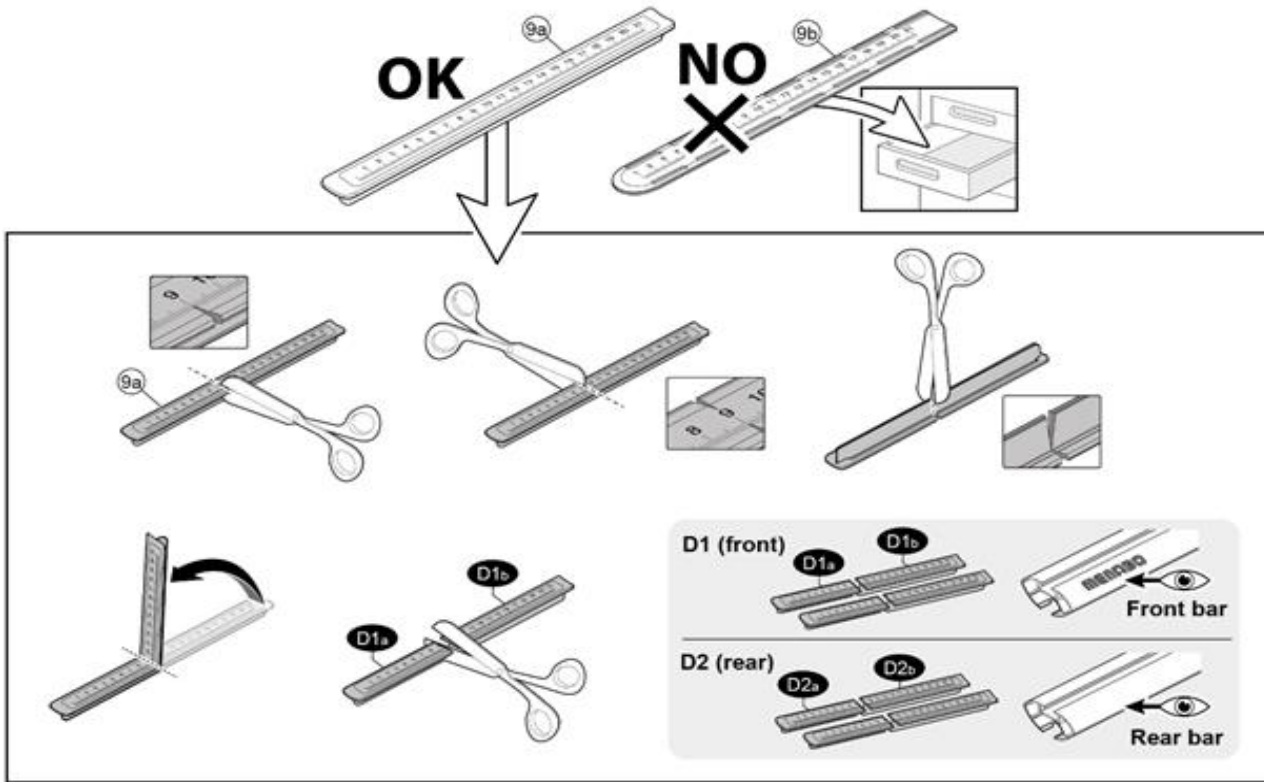

1

MANUFACTURER	MODEL CAR	DOORS	MODEL YEAR	D1	D2
FIAT	Doblò Restyling		09>10	4,8	4,8
OPEL / VAUXHALL	Adam	3	13>	7,1	2,0
OPEL / VAUXHALL	Astra (J)	5	10>16	6,2	3,3
OPEL / VAUXHALL	Combo (C)		09>11	4,8	4,8
OPEL / VAUXHALL	Corsa / Corsavan (E)	5	15>	8,4	3,8
OPEL / VAUXHALL	Corsa / Vita (D)	3	06>10	8,4	3,2
OPEL / VAUXHALL	Corsa / Vita (D)	3	11>14	8,4	3,2
OPEL / VAUXHALL	Corsa / Vita (D)	5	06>10	8,4	3,8
OPEL / VAUXHALL	Corsa / Vita (D)	5	11>14	8,4	3,8
OPEL / VAUXHALL	Corsa / Vita (E)	3	15>	8,4	3,2
OPEL / VAUXHALL	Meriva (A)	5	03>09	7,4	5,2
OPEL / VAUXHALL	Meriva (B)	5	10>	8,9	6,1
OPEL / VAUXHALL	Zafira (C) Tourer	5	11>	9,5	7,8

2

3

x4

4

Front	Rear
5	6
5	
4X	