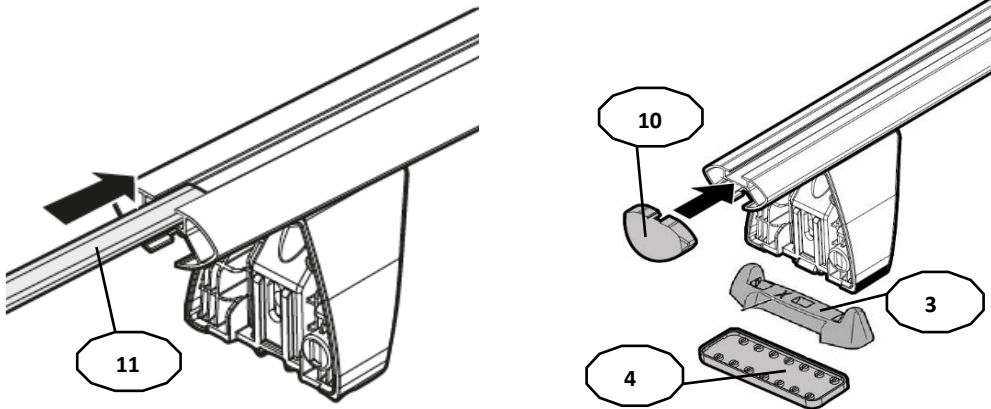

1

MANUFACTURER	MODEL CAR	DOORS	MODEL YEAR	D1	D2
FIAT	Doblò Restyling		09>10	4,8	4,8
OPEL / VAUXHALL	Adam	3	13>	7,1	2,0
OPEL / VAUXHALL	Astra (J)	5	10>16	6,2	3,3
OPEL / VAUXHALL	Combo (C)		09>11	4,8	4,8
OPEL / VAUXHALL	Corsa / Corsavan (E)	5	15>	8,4	3,8
OPEL / VAUXHALL	Corsa / Vita (D)	3	06>10	8,4	3,2
OPEL / VAUXHALL	Corsa / Vita (D)	3	11>14	8,4	3,2
OPEL / VAUXHALL	Corsa / Vita (D)	5	06>10	8,4	3,8
OPEL / VAUXHALL	Corsa / Vita (D)	5	11>14	8,4	3,8
OPEL / VAUXHALL	Corsa / Vita (E)	3	15>	8,4	3,2
OPEL / VAUXHALL	Meriva (A)	5	03>09	7,4	5,2
OPEL / VAUXHALL	Meriva (B)	5	10>	8,9	6,1
OPEL / VAUXHALL	Zafira (C) Tourer	5	11>	9,5	7,8

2

3

x4

4

Front	Rear
5	6
5	
4X	