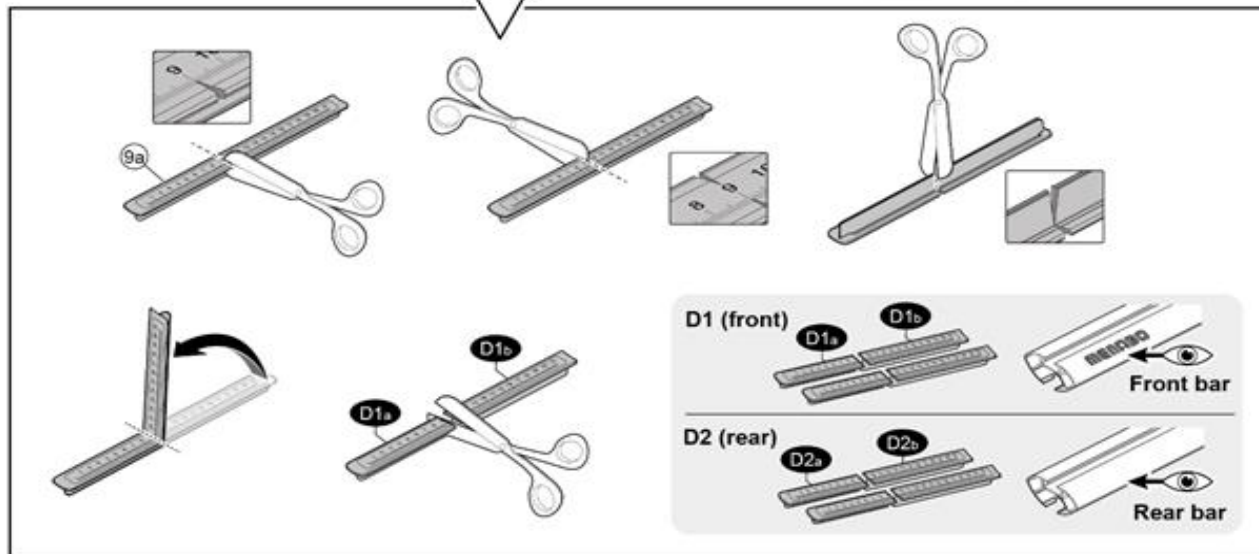

1

MANUFACTURER	MODEL CAR	DOORS	MODEL YEAR	D1	D2
FIAT	Punto II	3	99>07	9,3	12,8
FIAT	Punto II Classic	3	07>10	9,3	12,8

2

3

4

FRONT

REAR

Rear  
6

9R  
2X

MANUFACTURER	MODEL CAR	DOORS	MODEL YEAR	A1	A2	A1	A2
				cm	cm	in	in
FIAT	Punto II	3	99>07		X		X
FIAT	Punto II Classic	3	07>10		X		X

X = predisposizione originale /original arrangement