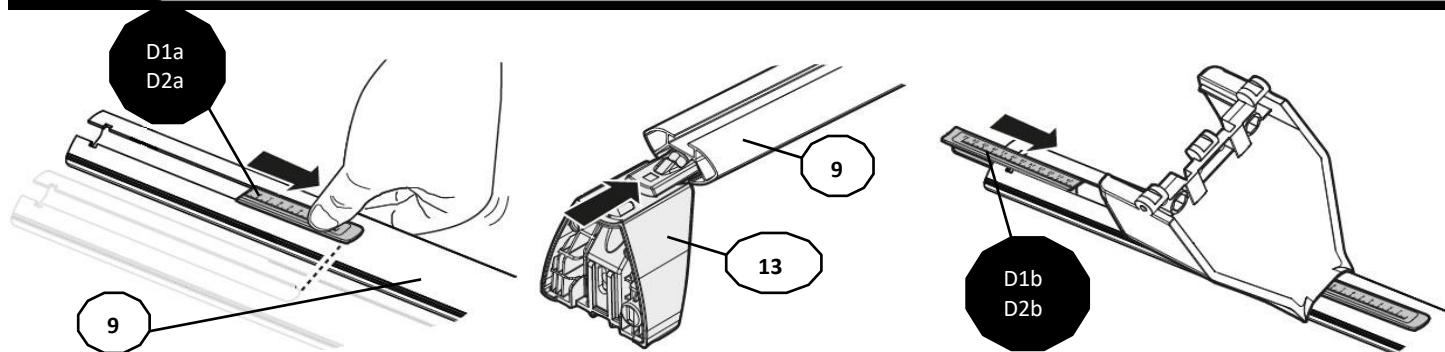

1

MANUFACTURER	MODEL CAR	DOORS	MODEL YEAR	D1	D2
FIAT	Punto II	3	99>07	9,3	12,8
FIAT	Punto II Classic	3	07>10	9,3	12,8

2

3

4

FRONT

REAR

Rear  
6

9R  
2X

MANUFACTURER	MODEL CAR	DOORS	MODEL YEAR	A1	A2	A1	A2
				cm	cm	in	in
FIAT	Punto II	3	99>07		X		X
FIAT	Punto II Classic	3	07>10		X		X

X = predisposizione originale /original arrangement