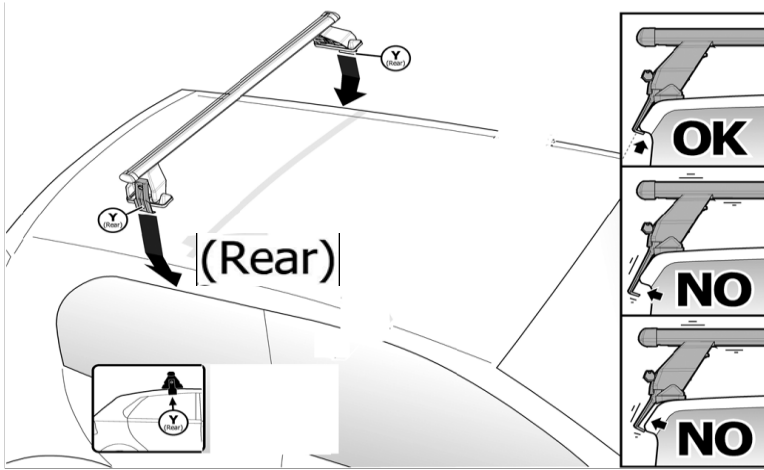

MANUFACTURER	MODEL CAR	DOORS	MODEL YEAR	A1	A2	A1	A2
				cm	cm	in	in
FIAT	Punto II	3	99>07		X		X
FIAT	Punto II Classic	3	07>10		X		X

X = predisposizione originale /original arrangement