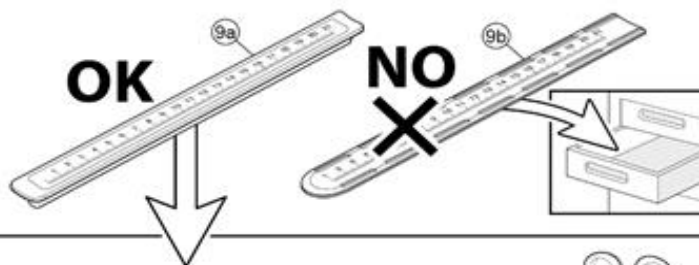

1

MANUFACTURER	MODEL CAR	DOORS	MODEL YEAR	D1	D2
FIAT	Punto II	3	99>07	9,3	12,8
FIAT	Punto II Classic	3	07>10	9,3	12,8

2

3

4

FRONT

REAR

Rear  
6

9R  
2X

MANUFACTURER	MODEL CAR	DOORS	MODEL YEAR	A1	A2	A1	A2
				cm	cm	in	in
FIAT	Punto II	3	99>07		X		X
FIAT	Punto II Classic	3	07>10		X		X

X = predisposizione originale /original arrangement