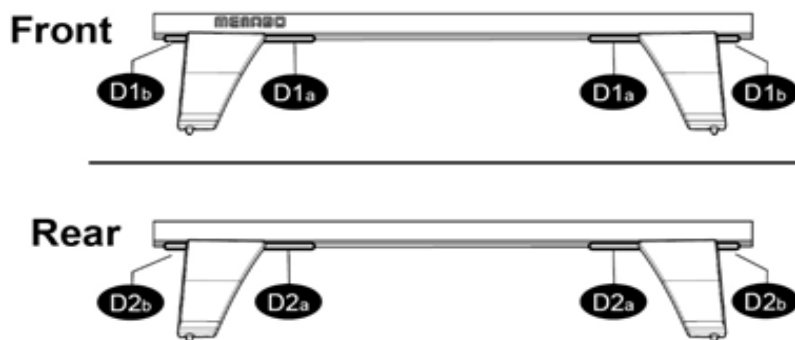

1

MANUFACTURER	MODEL CAR	DOORS	MODEL YEAR	D1	D2
FIAT	Punto II	3	99>07	9,3	12,8
FIAT	Punto II Classic	3	07>10	9,3	12,8

2

3

4

FRONT

REAR

Rear  
6

9R  
2X

MANUFACTURER	MODEL CAR	DOORS	MODEL YEAR	A1	A2	A1	A2
				cm	cm	in	in
FIAT	Punto II	3	99>07		X		X
FIAT	Punto II Classic	3	07>10		X		X

X = predisposizione originale /original arrangement