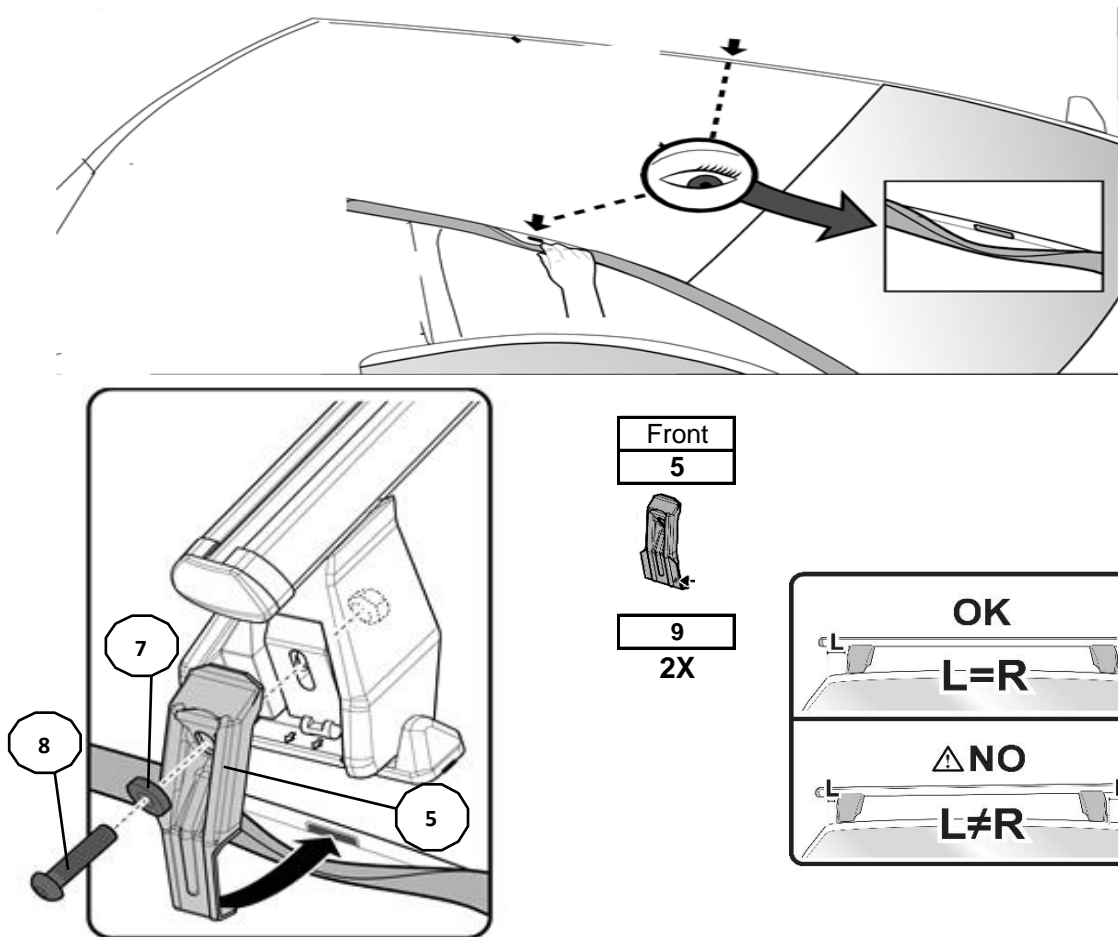

1

MANUFACTURER	MODEL CAR	DOORS	MODEL YEAR	D1	D2
FIAT	Punto II	3	99>07	9,3	12,8
FIAT	Punto II Classic	3	07>10	9,3	12,8

2

3

4

FRONT

REAR

Rear  
6

9R  
2X

MANUFACTURER	MODEL CAR	DOORS	MODEL YEAR	A1	A2	A1	A2
				cm	cm	in	in
FIAT	Punto II	3	99>07		X		X
FIAT	Punto II Classic	3	07>10		X		X

X = predisposizione originale /original arrangement