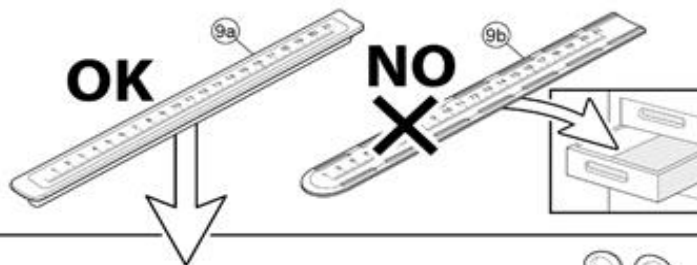

1

MANUFACTURER	MODEL CAR	DOORS	MODEL YEAR	D1	D2
FIAT	Punto II	5	99>07	9,3	8,4
FIAT	Punto II Classic	5	07>10	9,3	8,4

2

Front	Front
5	6
9	
4X	