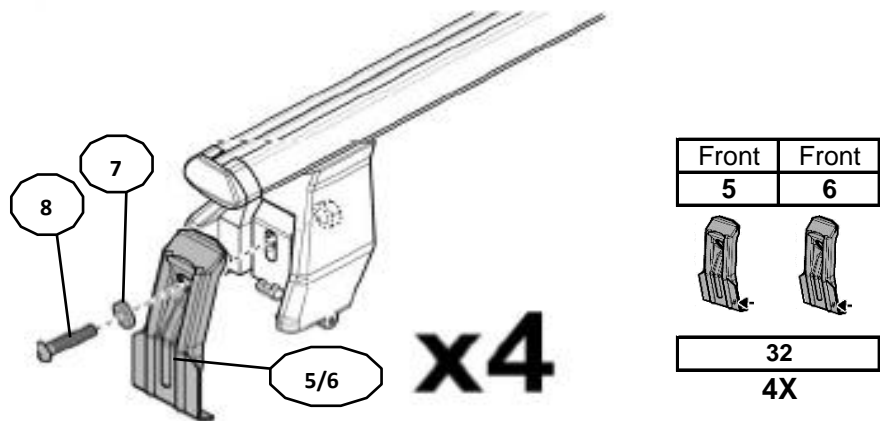

1

MANUFACTURER	MODEL CAR	DOORS	MODEL YEAR	D1	D2
RENAULT	Clio Collection	5	12>16	8,5	3,9
RENAULT	Clio III	5	05>12	8,5	3,9
RENAULT	Gran Modus	5	07>13	5,1	2,5
RENAULT	Modus	5	04>13	5,1	2,5

2

x4

4⊕ M8x15 include - included