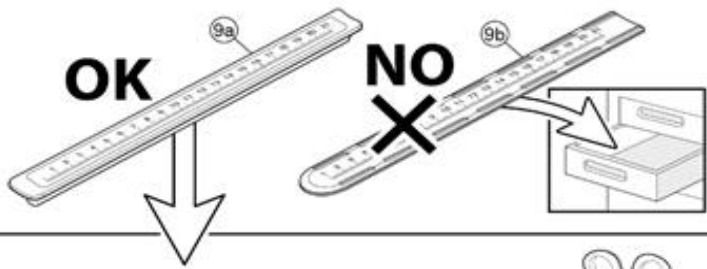

1

ONLY FOR DELTA

MANUFACTURER	MODEL CAR	DOORS	MODEL YEAR	D1	D2
VOLKSWAGEN	Polo III (6N)		95>99	1,5	0,0
VOLKSWAGEN	Polo III (6N2)		99>03	1,5	0,0

2

Front	Rear
5	6

43
4X