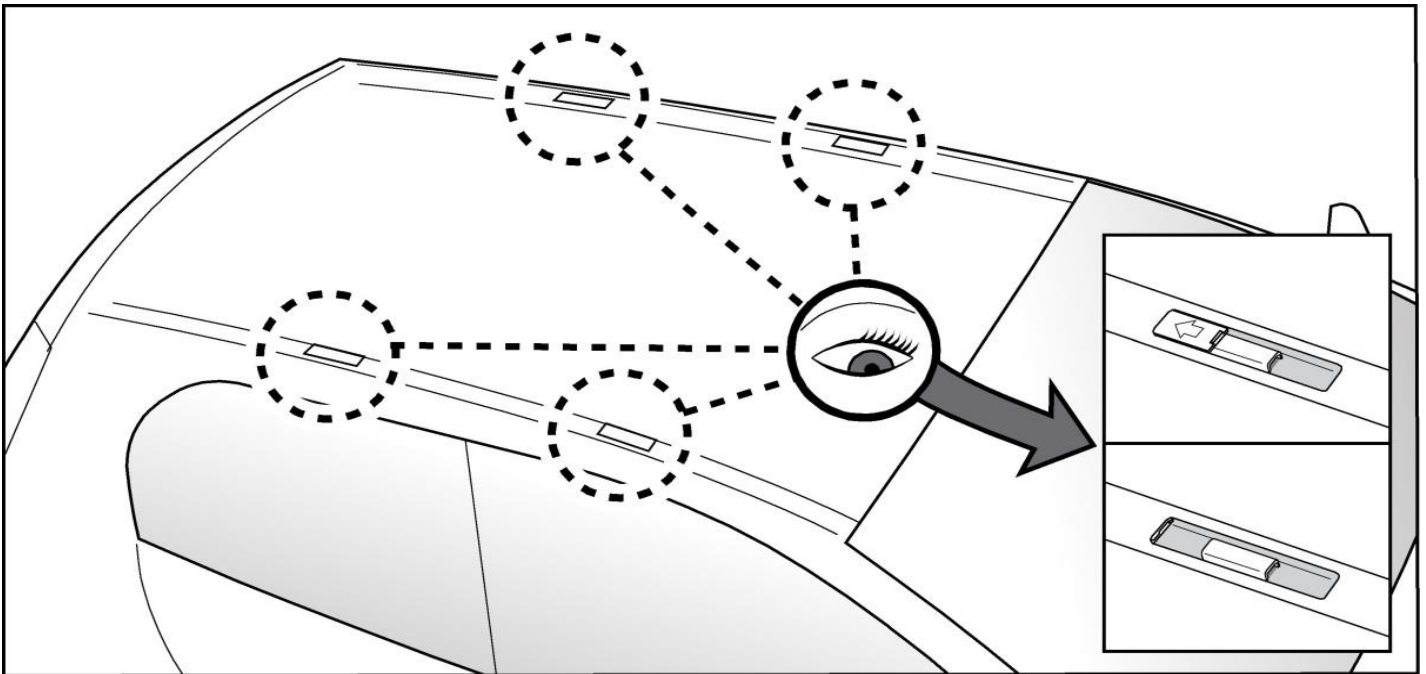

1

ONLY FOR DELTA

MANUFACTURER	MODEL CAR	DOORS	MODEL YEAR	D1	D2
VOLKSWAGEN	Polo III (6N)		95>99	1,5	0,0
VOLKSWAGEN	Polo III (6N2)		99>03	1,5	0,0

2

Front	Rear
5	6

43
4X