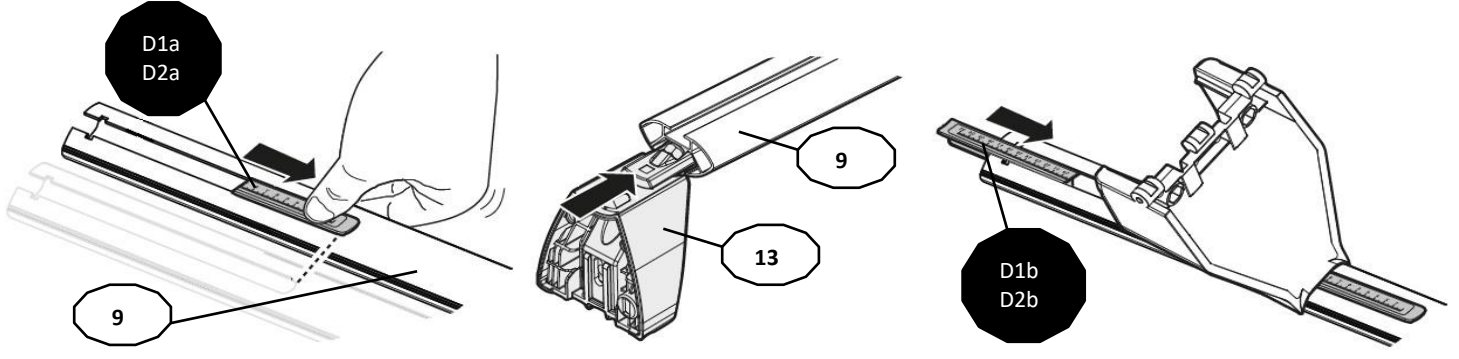

1

ONLY FOR DELTA

MANUFACTURER	MODEL CAR	DOORS	MODEL YEAR	D1	D2
VOLKSWAGEN	Polo III (6N)		95>99	1,5	0,0
VOLKSWAGEN	Polo III (6N2)		99>03	1,5	0,0

2

Front	Rear
5	6

43
4X