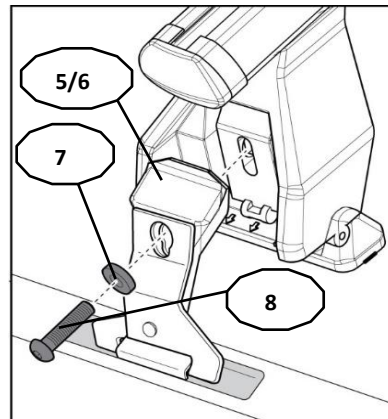

1

ONLY FOR DELTA

MANUFACTURER	MODEL CAR	DOORS	MODEL YEAR	D1	D2
VOLKSWAGEN	Polo III (6N)		95>99	1,5	0,0
VOLKSWAGEN	Polo III (6N2)		99>03	1,5	0,0

2

Front	Rear
5	6

43
4X