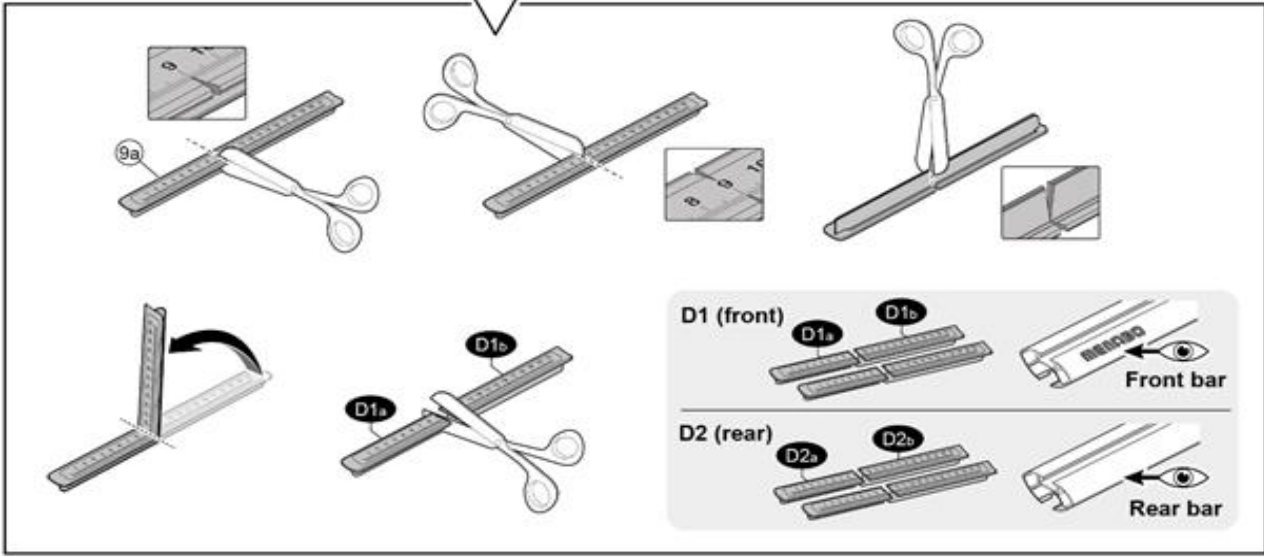

1

ONLY FOR DELTA

MANUFACTURER	MODEL CAR	DOORS	MODEL YEAR	D1	D2
VOLKSWAGEN	Polo III (6N)		95>99	1,5	0,0
VOLKSWAGEN	Polo III (6N2)		99>03	1,5	0,0

2

Front	Rear
5	6

43
4X