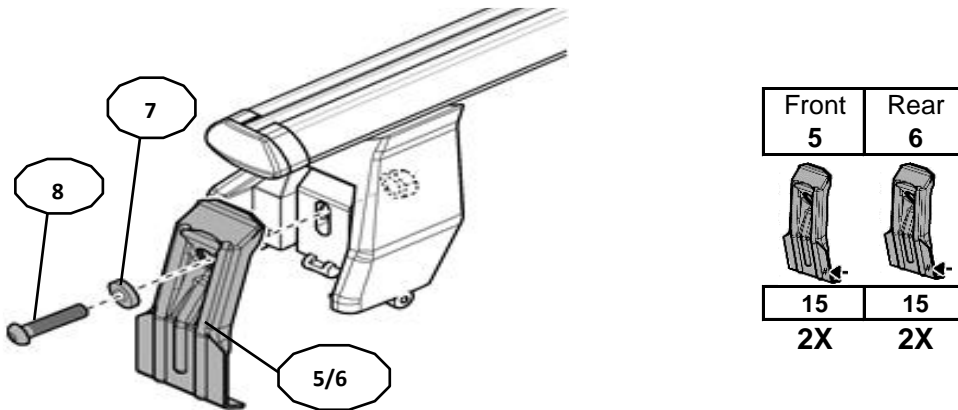

1

MANUFACTURER	MODEL CAR	DOORS	MODEL YEAR	D1	D2
CHEVROLET	Silverado IV	4	19>	4,7	4,7
GMC	Sierra IV	4	19>	4,7	4,7
HONDA	Accord IX Sedan	4	13>18	9,1	9,1
MITSUBISHI	Mirage (A00) Hatchback	5	12>	4,8	1,5
NISSAN	Altima (L34)	4	19>	6,1	5,7
SUZUKI	Dzire III	5	17>	14,5	14,0

2

OR

MANUFACTURER	MODEL CAR	DOORS	MODEL YEAR	A1	A2	A1	A2
				cm	cm	in	in
CHEVROLET	Silverado IV	4	19>	26	38	10,2	15,0
GMC	Sierra IV	4	19>	26	38	10,2	15,0
HONDA	Accord IX Sedan	4	13>18	22	37	8,7	14,6
MITSUBISHI	Mirage (A00) Hatchback	5	12>	32	34	12,6	13,4
NISSAN	Altima (L34)	4	19>	23	41	9,1	16,1
SUZUKI	Dzire III	5	17>	25	35	9,8	13,8