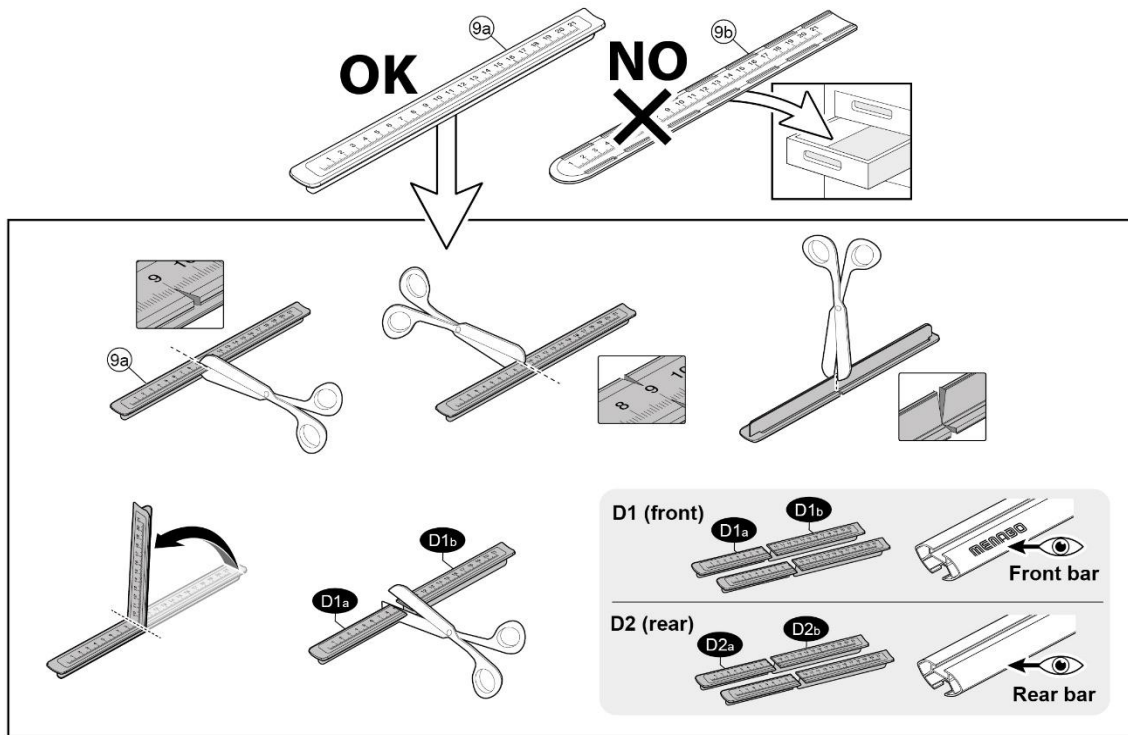

1

MANUFACTURER	MODEL CAR	DOORS	MODEL YEAR	D1	D2
CHEVROLET	Silverado IV	4	19>	4,7	4,7
GMC	Sierra IV	4	19>	4,7	4,7
HONDA	Accord IX Sedan	4	13>18	9,1	9,1
MITSUBISHI	Mirage (A00) Hatchback	5	12>	4,8	1,5
NISSAN	Altima (L34)	4	19>	6,1	5,7
SUZUKI	Dzire III	5	17>	14,5	14,0

2

OR

MANUFACTURER	MODEL CAR	DOORS	MODEL YEAR	A1	A2	A1	A2
				cm	cm	in	in
CHEVROLET	Silverado IV	4	19>	26	38	10,2	15,0
GMC	Sierra IV	4	19>	26	38	10,2	15,0
HONDA	Accord IX Sedan	4	13>18	22	37	8,7	14,6
MITSUBISHI	Mirage (A00) Hatchback	5	12>	32	34	12,6	13,4
NISSAN	Altima (L34)	4	19>	23	41	9,1	16,1
SUZUKI	Dzire III	5	17>	25	35	9,8	13,8

X = predisposizione originale /original arrangement