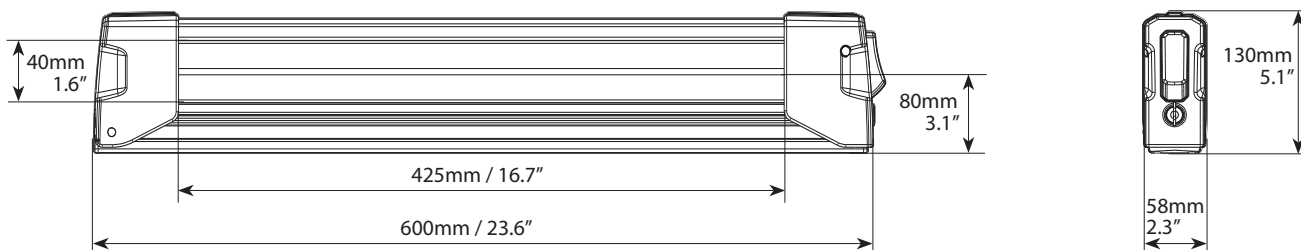

YELO NS

Watch video

CITY CRASH
TESTED

INCLUDED

IT) Portasci in alluminio progettato per trasportare fino a 6 paia di sci o 4 snowboard. Fissaggio semplice alle barre tramite t-system e sistema antifurto in dotazione.

YELO 4NS

YELO 6NS

YELO 4NS	
Art.	000121600000
	3,2kg / 6.9lb
Materiale Material Matière	Alluminio Aluminium Aluminio
	max 28kg / 62lb
	✓
	 X: min 6,5mm/0.3" W: 20mm/0.8"
	Optional kit 000121800000  (LxH) max 80x30mm / 3.1x1.2"
	Optional kit 000110300000  (LxH) max 60x35mm / 2.4x1.4"
	4
	2
	-

YELO 6NS	
Art.	000118400000
	3,9kg / 8.7lb
Materiale Material Matière	Alluminio Aluminium Aluminio
	max 42kg / 92lb
	✓
	 X: min 6,5mm/0.3" W: 20mm/0.8"
	Optional kit 000121800000  (LxH) max 80x30mm / 3.1x1.2"
	Optional kit 000110300000  (LxH) max 60x35mm / 2.4x1.4"
	6
	4
	-

Mod.	YELO 4NS	YELO 6NS
Art.N°	000121600000	000118400000
	L x W x H : 66,5x13x14,5cm / 26.2x5.1x5.7"	L x W x H : 86,5x13x14,5cm / 34.1x5.1x5.7"
	 3,5 kg / 7,7lb	 3,9kg/8,7lb
	L x W x H : 120x80x189cm / 4.7x3x7.4"	L x W x H : 120x86x147cm / 4.7x3.4x5.8"
	 441 kg / 972lb	 302kg/666lb
	Pz. 120	Pz. 72
Ean-13	 8 003168 044987	 8 003168 045083