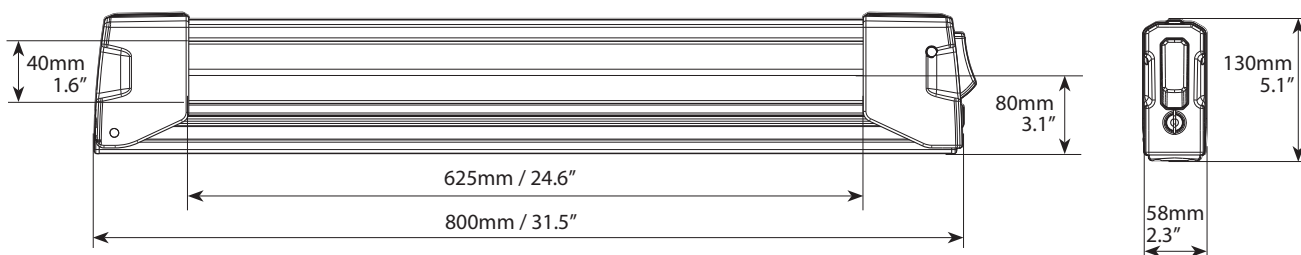

EN) Aluminium ski rack conceived for up to 6 pairs of skis, or 4 snowboards. It can be easily installed on the roof bars by means of standard T-system and features an antitheft lock.

YELO 4NS Art.000121600000
YELO 6NS Art.000118400000

YELO 4NS

YELO 6NS

YELO 4NS	
Art.	000121600000
	3,2kg / 6.9lb
Materiale Material Matière	Alluminio Aluminium Aluminio
	max 28kg / 62lb
	✓
	 X: min 6,5mm/0.3" W: 20mm/0.8"
	Optional kit 000121800000  (LxH) max 80x30mm / 3.1x1.2"
	Optional kit 000110300000  (LxH) max 60x35mm / 2.4x1.4"
	4
	2
	-

YELO 6NS	
Art.	000118400000
	3,9kg / 8.7lb
Materiale Material Matière	Alluminio Aluminium Aluminio
	max 42kg / 92lb
	✓
	 X: min 6,5mm/0.3" W: 20mm/0.8"
	Optional kit 000121800000  (LxH) max 80x30mm / 3.1x1.2"
	Optional kit 000110300000  (LxH) max 60x35mm / 2.4x1.4"
	6
	4
	-

Mod.	YELO 4NS	YELO 6NS
Art.N°	000121600000	000118400000
	L x W x H : 66,5x13x14,5cm / 26.2x5.1x5.7"	L x W x H : 86,5x13x14,5cm / 34.1x5.1x5.7"
	 3,5 kg / 7,7lb	 3,9kg/8,7lb
	L x W x H : 120x80x189cm / 4.7x3x7.4"	L x W x H : 120x86x147cm / 4.7x3.4x5.8"
	 441 kg / 972lb	 302kg/666lb
	Pz. 120	Pz. 72
Ean-13	 8 003168 044987	 8 003168 045083