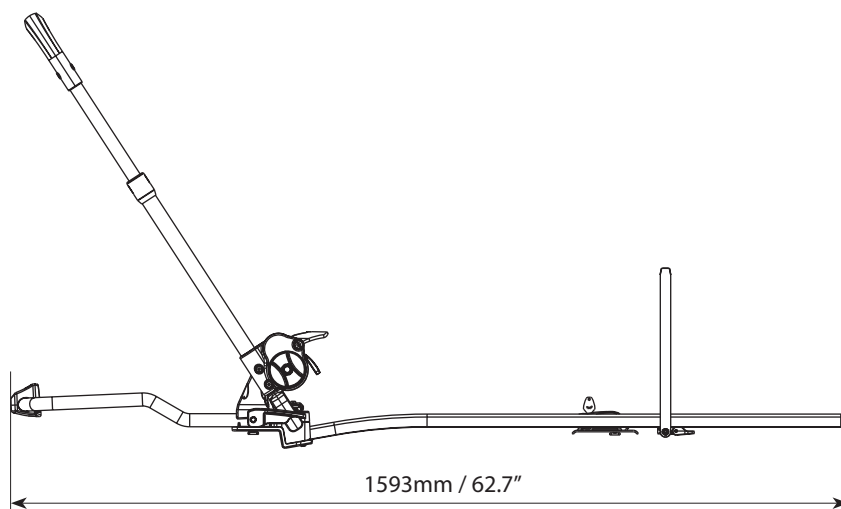

CHRONO

IT) Portabici da tetto per MTB e bici da corsa. Realizzato esclusivamente in alluminio e plastiche pregiate. Progettato per rispondere ai più alti standard di sicurezza, senza tralasciare il design. Il fissaggio è previsto per tutte le diverse tipologie di barre da tetto. Dotato di doppio sistema antifurto

Art. 000123000000

Art.	000123000000
	6kg/13.2lb
Materiale / Material / Matière	Alluminio / Aluminium / Aluminio
	max 25kg/55lb
	✓
	✓
	T-system X: min 6,5mm/0.3" W: 20mm/0.8"
	(LxH) min 30x20mm / 1.2x0.8" max 55x35mm / 2.2x1.4"
 Max	1
 Fat bike	✓
 E-bike	✓

Mod.	CHRONO
Art.N°	000123000000
	L x W x H : 120x16x33,5cm/ 47.2x6.3x13.2" 7,2 Kg / 15.8lb
	L x W x H : 120x80x181,5cm/ 47.2x31.5x71.4" 201kg / 443lb Pz : 25
Ean-13	 8 003 168 046 424

COMPATIBILITÀ BICI / BIKE COMPATIBILITY / VÉLOS COMPATIBLES / BICICLETAS COMPATIBLES / PASSENDE FAHRRÄDER

Art.				
CHRONO	-	min 26" max 29"	max 110mm/4.3"	max 1260mm/49.6"

F.lli Menabò s.r.l.

Via 8 Marzo 3,
42025 Cavriago (RE), Italy
customer@flli-menabo.it
www.menabocaraccessories.com