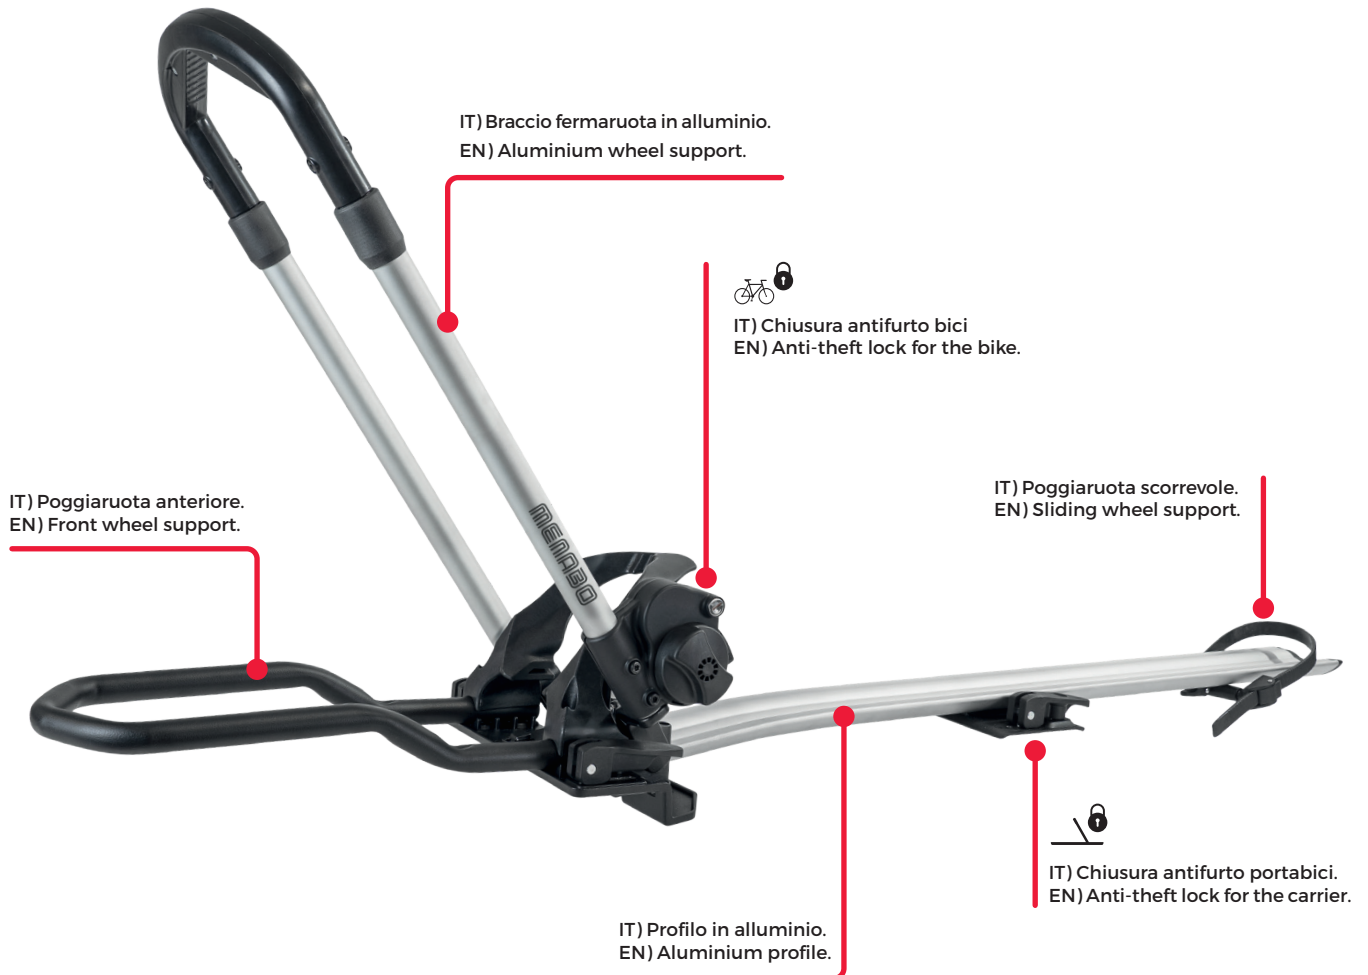

CHRONO

IT) Portabici da tetto per MTB e bici da corsa. Realizzato esclusivamente in alluminio e plastiche pregiate. Progettato per rispondere ai più alti standard di sicurezza, senza tralasciare il design. Il fissaggio è previsto per tutte le diverse tipologie di barre da tetto. Dotato di doppio sistema antifurto

EN) Roof mounted bike rack suitable for large size bikes, MTB and racing bikes. Made exclusively with aluminium and valuable plastics parts, it is designed to comply with the highest safety standards, without any compromise with design. It can be fixed to different types of roof bars. Equipped with double antitheft system.

Art. 000123000000

Art.	000123000000
	6kg/13.2lb
Materiale / Material / Matière	Alluminio / Aluminium / Aluminio
	max 25kg/55lb
	✓
	✓
	T-system X: min 6,5mm/0.3" W: 20mm/0.8"
	(LxH) min 30x20mm / 1.2x0.8" max 55x35mm / 2.2x1.4"
 Max	1
 Fat bike	✓
 E-bike	✓

Mod.	CHRONO
Art.N°	000123000000
	L x W x H : 120x16x33,5cm/ 47.2x6.3x13.2" 7,2 Kg / 15.8lb
	L x W x H : 120x80x181,5cm/ 47.2x31.5x71.4" 201kg / 443lb Pz : 25
Ean-13	 8 003 168 046 424

COMPATIBILITÀ BICI / BIKE COMPATIBILITY / VÉLOS COMPATIBLES / BICICLETAS COMPATIBLES / PASSENDE FAHRRÄDER