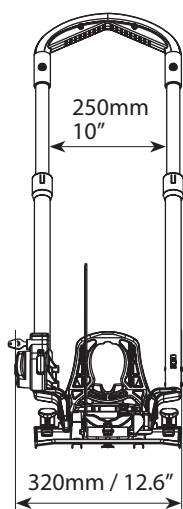

Art. 000123000000

Art.	000123000000
	6kg/13.2lb
Materiale / Material / Matière	Alluminio / Aluminium / Aluminio
	max 25kg/55lb
	✓
	✓
	T-system X: min 6,5mm/0.3" W: 20mm/0.8"
	(LxH) min 30x20mm / 1.2x0.8" max 55x35mm / 2.2x1.4"
 Max	1
 Fat bike	✓
 E-bike	✓

Mod.	CHRONO
Art.N°	000123000000
	L x W x H : 120x16x33,5cm/ 47.2x6.3x13.2" 7,2 Kg / 15.8lb
	L x W x H : 120x80x181,5cm/ 47.2x31.5x71.4" 201kg / 443lb Pz : 25
Ean-13	 8 003 168 046 424

COMPATIBILITÀ BICI / BIKE COMPATIBILITY / VÉLOS COMPATIBLES / BICICLETAS COMPATIBLES / PASSENDE FAHRRÄDER

Art.				
CHRONO	-	min 26" max 29"	max 110mm/4.3"	max 1260mm/49.6"

F.lli Menabò s.r.l.

Via 8 Marzo 3,
42025 Cavriago (RE), Italy
customer@flli-menabo.it
www.menabocaraccessories.com