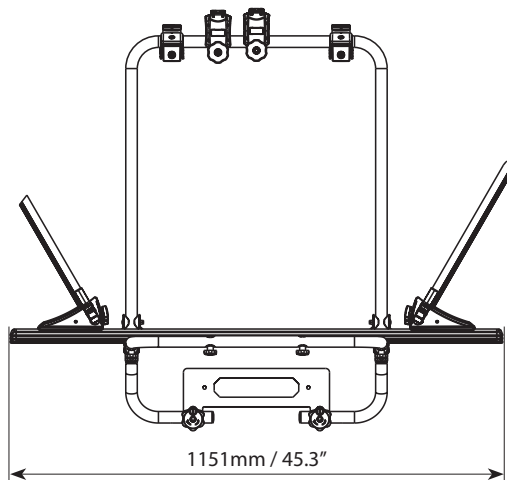

Shadow Caddy (2K) 2015>2021  
Art.000113200000

Shadow Caddy (SB) 2.0 2021>  
Art.000129500000

Shadow T5 2003>2015  
Art.000114400000

Shadow T6 2015>  
Art.000113100000

Shadow Caddy (2K) 2015>2021	Art.000113200000	
Shadow Caddy (SB) 2.0 2021>	Art.000129500000	
Shadow T5	Art.000114400000	
Shadow T6	Art.000113100000	
Peso prodotto Product weight	Shadow Caddy (2K) 2015>2021 Shadow T5 / Shadow T6	12,9kg/28.4lb
	Shadow Caddy (SB) 2.0 2021>	13,2kg/29.1lb
Materiale Material	Alluminio e acciaio Aluminium and steel	
Portata massima Max load	max 45kg / 99lb	
Antifurto portabici Anti-theft for the bike rack	✓	
Antifurto bici Anti-theft for the bike	✓	
	Max 3	
E-bike	Max 2 (max 22kg/48.5lb)	
Fat bike	✓	

## COMPATIBILITÀ BICI BIKE COMPATIBILITY

Mod.				
Shadow Caddy (2K) 2015>2021 Shadow T5 / Shadow t6	 min: 30mm/1.2" max: 50mm/2"	 min: 30x60mm/ 1.2x2.4" max: 50x70mm/ 2x2.7"	min 22" max 29"	max 110mm/4.3" max 1260mm/49.6"
Shadow Caddy (SB) 2.0 2021>	 min: 23mm/1" max: 75mm/3"	 min: 30x60mm/ 1.2x2.4" max: 50x70mm/ 2x2.7"	min 22" max 29"	max 110mm/4.3" max 1260mm/49.6"

Mod.	<b>SHADOW CADDY (2K) 2015&gt;2021</b>	<b>SHADOW CADDY (SB) 2.0 2021&gt;</b>	<b>SHADOW T5</b>	<b>SHADOW T6</b>
Art.N°	000113200000	000129500000	000114400000	000113100000
	L x W x H : 113,5x70x16 cm / 44.6x27.5x6.3" ⚖️ 15,4 Kg / 34lb	L x W x H : 113,5x70x16 cm / 44.6x27.5x6.3" ⚖️ 15,4 Kg / 34lb	L x W x H : 113,5x70x16 cm / 44.6x27.5x6.3" ⚖️ 15,4 Kg / 34lb	L x W x H : 113,5x70x16 cm / 44.6x27.5x6.3" ⚖️ 15,4 Kg / 34lb
	L x W x H : 120x80x130 cm / 47.2x31.5x51.2" ⚖️ 144 Kg / 317.5lb Pz : 8	L x W x H : 120x80x130 cm / 47.2x31.5x51.2" ⚖️ 144 Kg / 317.5lb Pz : 8	L x W x H : 120x80x130 cm / 47.2x31.5x51.2" ⚖️ 144 Kg / 317.5lb Pz : 8	L x W x H : 120x80x130 cm / 47.2x31.5x51.2" ⚖️ 144 Kg / 317.5lb Pz : 8
Ean-13	 8 003 168 040 187	 8 003 168 049 524	 8 003 168 041 542	 8 003 168 040 132