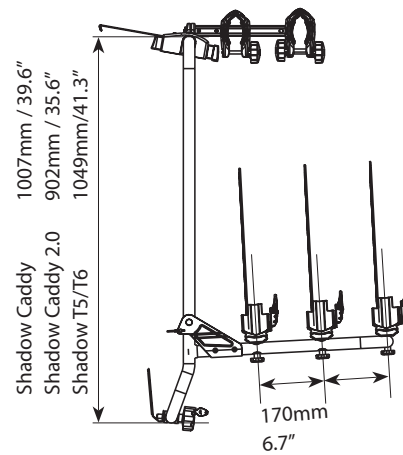

Shadow Caddy (2K) 2015>2021  
Art.000113200000

Shadow Caddy (SB) 2.0 2021>  
Art.000129500000

Shadow T5 2003>2015  
Art.000114400000

Shadow T6 2015>  
Art.000113100000

Shadow Caddy (2K) 2015>2021	Art.000113200000	
Shadow Caddy (SB) 2.0 2021>	Art.000129500000	
Shadow T5	Art.000114400000	
Shadow T6	Art.000113100000	
Peso prodotto Product weight	Shadow Caddy (2K) 2015>2021 Shadow T5 / Shadow T6	12,9kg/28.4lb
	Shadow Caddy (SB) 2.0 2021>	13,2kg/29.1lb
Materiale Material	Alluminio e acciaio Aluminium and steel	
Portata massima Max load	max 45kg / 99lb	
Antifurto portabici Anti-theft for the bike rack	✓	
Antifurto bici Anti-theft for the bike	✓	
	Max 3	
E-bike	Max 2 (max 22kg/48.5lb)	
Fat bike	✓	

## COMPATIBILITÀ BICI BIKE COMPATIBILITY

Mod.				
Shadow Caddy (2K) 2015>2021 Shadow T5 / Shadow t6	 min: 30mm/1.2" max: 50mm/2"	 min: 30x60mm/ 1.2x2.4" max: 50x70mm/ 2x2.7"	min 22" max 29"	max 110mm/4.3" max 1260mm/49.6"
Shadow Caddy (SB) 2.0 2021>	 min: 23mm/1" max: 75mm/3"	 min: 30x60mm/ 1.2x2.4" max: 50x70mm/ 2x2.7"	min 22" max 29"	max 110mm/4.3" max 1260mm/49.6"

Mod.	<b>SHADOW CADDY (2K) 2015&gt;2021</b>	<b>SHADOW CADDY (SB) 2.0 2021&gt;</b>	<b>SHADOW T5</b>	<b>SHADOW T6</b>
Art.N°	000113200000	000129500000	000114400000	000113100000
	L x W x H : 113,5x70x16 cm / 44.6x27.5x6.3" ⚖️ 15,4 Kg / 34lb	L x W x H : 113,5x70x16 cm / 44.6x27.5x6.3" ⚖️ 15,4 Kg / 34lb	L x W x H : 113,5x70x16 cm / 44.6x27.5x6.3" ⚖️ 15,4 Kg / 34lb	L x W x H : 113,5x70x16 cm / 44.6x27.5x6.3" ⚖️ 15,4 Kg / 34lb
	L x W x H : 120x80x130 cm / 47.2x31.5x51.2" ⚖️ 144 Kg / 317.5lb Pz : 8	L x W x H : 120x80x130 cm / 47.2x31.5x51.2" ⚖️ 144 Kg / 317.5lb Pz : 8	L x W x H : 120x80x130 cm / 47.2x31.5x51.2" ⚖️ 144 Kg / 317.5lb Pz : 8	L x W x H : 120x80x130 cm / 47.2x31.5x51.2" ⚖️ 144 Kg / 317.5lb Pz : 8
Ean-13	 8 003 168 040 187	 8 003 168 049 524	 8 003 168 041 542	 8 003 168 040 132