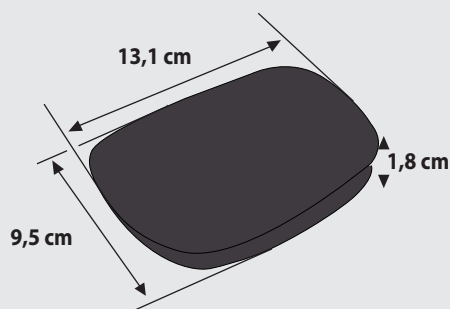

SUPPORTO PER SMARTPHONE DA CRUSCOTTO

GEL PAD

SLIM DESIGN

SAFETY

SMARTPHONE

• Design elegante

Supporto per smartphone fino ai 6.5" dal design elegante e discreto non altera l'estetica del cruscotto permettendoti di utilizzare APP di Navigazione e Musica in tutta sicurezza.

Un'adesivo siliconico che garantisce una presa solida e rende semplice l'installazione sul cruscotto. Una volta rimosso, non lascia residui

Dimensioni

Caratteristiche generali:

- Compatibile con tutti gli smartphone fino a 6.5"
- Fissaggio tramite gel pad
- Meccanismo di auto-chiusura