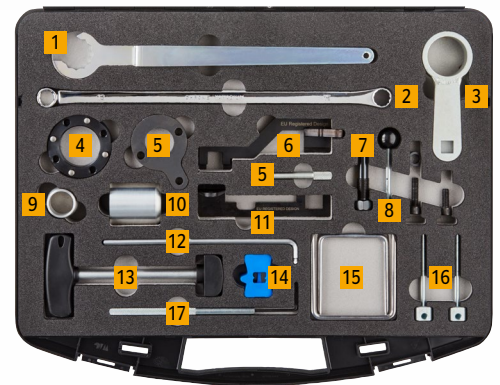

Alleskönner für VW-Motoren: TOOL BOX V08

Für Reparaturen an den Volkswagen-Motoren EA288 und EA211 gibt es jetzt die neue TOOL BOX V08. Die enthaltenen Werkzeuge passen für Zahnriemen-Reparaturen bei rund 90 % aller Fahrzeuge aus dem Volkswagen Konzern mit 1.4l- bis 2.0l-TDI-Motoren ab Baujahr 2013. Dazu gehören zum Beispiel der Golf VII, der SEAT Leon, der Škoda Octavia, der Audi A3 und viele weitere Konzernfahrzeuge.

Inhalt

- > Einstellwerkzeuge
- > Gegenhalter
- > diverse Absteckstifte
- > Verriegelungswerkzeuge
- > Entriegelungswerkzeuge
- > Arretierwerkzeuge
- > Nockenwellen-Steuerwerkzeuge
- > Öldichtungs-Installationswerkzeuge
- > und vieles mehr

Vorteile

- > Hochwertiges Qualitätswerkzeug für den professionellen Einsatz
- > Gefertigt aus robustem, hochwertigem Stahl
- > Exklusive Zusammenstellung – nur von Continental erhältlich
- > Übersichtliche Aufbewahrung im stabilen Koffer
- > 5 Jahre Garantie:
  www.continental-ep.com/5