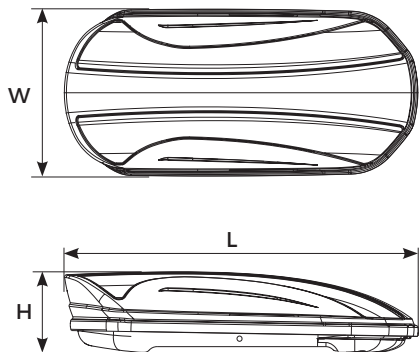

MANIA

460 DUO / 580 / 580 DUO

Watch video

IT) Baule da tetto progettato con un profilo elegante e affusolato. Dotato di sistema di chiusura a doppio scatto brevettato. Montaggio rapido e sicuro tramite ganci a "L".

EN) Roof box with a streamlined elegant design. Features a double-click patented closure. Safe and speedy fixing by "L" quick-fix adjustable hooks.

White
(Lucido/Glossy)

Black
(Lucido/Glossy)

Art.	Dimensioni esterne (LxW) External dimensions (LxW) Dimensiones externas (LxW) Dimensions extérieures (LxW) Außenmaße (LxW)	Dimensioni interne (LxWxH) Internal dimensions (LxWxH) Dimensiones internas (LxWxH) Dimensions internes (LxWxH) Innenabmessungen (LxWxH)
MANIA 460 DUO -Black Art. 000035400000 -White Art. 000035300000	1950x360x790mm / 76.7x14.2x31.1"	1900x338x710mm / 74.8x13.3x27.9"
MANIA 580 -Black Art. 000034500000	2250x360x890mm / 88.5x14.2x35"	2170x338x810mm / 85.4x13.3x31.8"
MANIA 580 DUO -Black Art. 000035600000	2250x360x890mm / 88.5x14.2x35"	2170x338x810mm / 85.4x13.3x31.8"

	Mania 460 DUO Mania 580 / 580 DUO	17kg/37.4lb 20kg/44.1lb
Materiale Material Matière	ABS	
	Mania 460 DUO Mania 580 Mania 580 DUO	 L-HOOK Fixing (LxH) max 80x35mm / 3.1x1.3" Optional kit 000063600000 X: min 6,5mm/0.3" W: 20mm/0.8"
	Mania 460 DUO Mania 580 Mania 580 DUO	max 75kg / 165lb
Volume	Mania 460 DUO Mania 580 Mania 580 DUO	460 L 580 L
	✓	

Mod.	MANIA 460 DUO	MANIA 580	MANIA 580 DUO
Art.N°	White: 000035300000	-	-
	Black: 000035400000	Black: 000034500000	Black: 000035600000
	L x W x H : 194x79x37 cm / 76.3x31.1x14.5"	L x W x H : 225x91x37 cm / 88.5x35.8x14.5"	L x W x H : 225x91x37 cm / 88.5x35.8x14.5"
	 20,4 Kg / 45lb	 23,4 Kg / 51.5lb	 23,6 Kg / 52lb
	L x W x H : 120x80x209 cm / 47.2x31.4x82.2	L x W x H : 120x91x240 cm / 47.2x35.8x94.4"	L x W x H : 120x91x240 cm / 47.2x35.8x94.4"
	 83 Kg / 183lb	 92 Kg / 202.8lb	 92,5 Kg / 204lb
	Pz: 3	Pz: 3	Pz: 3
Ean-13	White  8 003 168 18462 1	-	-
	Black  8 003 168 18461 4	Black  8 003 168 1358 14	Black  8 003 168 1858 19