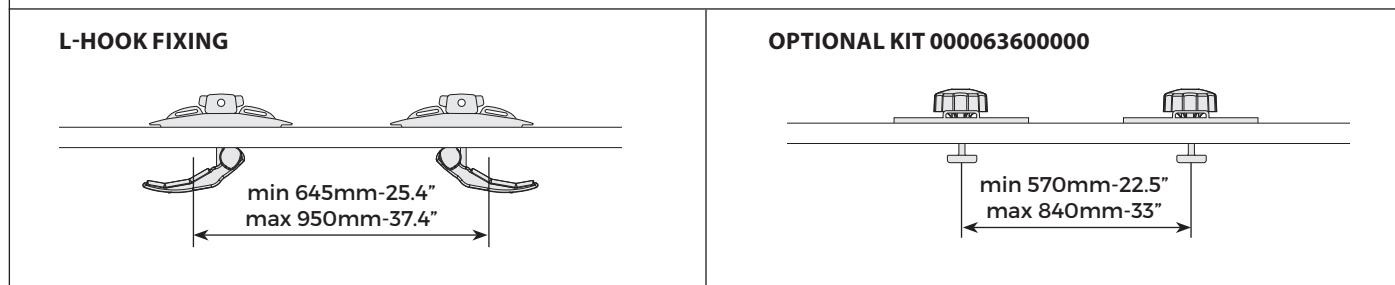

MANIA

460 DUO / 580 / 580 DUO

Watch video

IT) Baule da tetto progettato con un profilo elegante e affusolato. Dotato di sistema di chiusura a doppio scatto brevettato. Montaggio rapido e sicuro tramite ganci a "L".

EN) Roof box with a streamlined elegant design. Features a double-click patented closure. Safe and speedy fixing by "L" quick-fix adjustable hooks.

White
(Lucido/Glossy)

Black
(Lucido/Glossy)

Art.	Dimensioni esterne (LxW) External dimensions (LxW) Dimensiones externas (LxW) Dimensions extérieures (LxW) Außenmaße (LxW)	Dimensioni interne (LxWxH) Internal dimensions (LxWxH) Dimensiones internas (LxWxH) Dimensions internes (LxWxH) Innenabmessungen (LxWxH)
MANIA 460 DUO -Black Art. 000035400000 -White Art. 000035300000	1950x360x790mm / 76.7x14.2x31.1"	1900x338x710mm / 74.8x13.3x27.9"
MANIA 580 -Black Art. 000034500000	2250x360x890mm / 88.5x14.2x35"	2170x338x810mm / 85.4x13.3x31.8"
MANIA 580 DUO -Black Art. 000035600000	2250x360x890mm / 88.5x14.2x35"	2170x338x810mm / 85.4x13.3x31.8"

	Mania 460 DUO Mania 580 / 580 DUO	17kg/37.4lb 20kg/44.1lb
Materiale Material Matière	ABS	
	Mania 460 DUO Mania 580 Mania 580 DUO	 L-HOOK Fixing (LxH) max 80x35mm / 3.1x1.3" Optional kit 000063600000 X: min 6,5mm/0.3" W: 20mm/0.8"
	Mania 460 DUO Mania 580 Mania 580 DUO	max 75kg / 165lb
Volume	Mania 460 DUO Mania 580 Mania 580 DUO	460 L 580 L
	✓	

Mod.	MANIA 460 DUO	MANIA 580	MANIA 580 DUO
Art.N°	White: 000035300000	-	-
	Black: 000035400000	Black: 000034500000	Black: 000035600000
	L x W x H : 194x79x37 cm / 76.3x31.1x14.5"	L x W x H : 225x91x37 cm / 88.5x35.8x14.5"	L x W x H : 225x91x37 cm / 88.5x35.8x14.5"
	 20,4 Kg / 45lb	 23,4 Kg / 51.5lb	 23,6 Kg / 52lb
	L x W x H : 120x80x209 cm / 47.2x31.4x82.2	L x W x H : 120x91x240 cm / 47.2x35.8x94.4"	L x W x H : 120x91x240 cm / 47.2x35.8x94.4"
	 83 Kg / 183lb	 92 Kg / 202.8lb	 92,5 Kg / 204lb
	Pz: 3	Pz: 3	Pz: 3
Ean-13	White  8 003 168 18462 1	-	-
	Black  8 003 168 18461 4	Black  8 003 168 1358 14	Black  8 003 168 1858 19