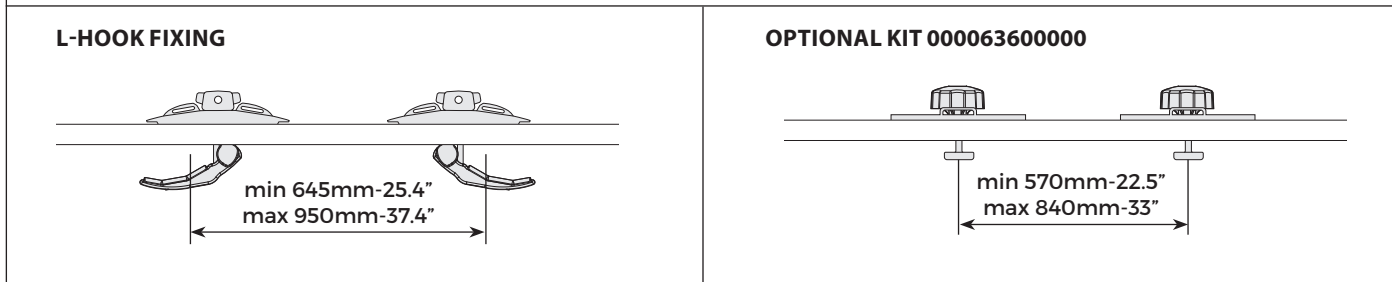

MANIA

460 DUO / 580 / 580 DUO

Watch video

IT) Baule da tetto progettato con un profilo elegante e affusolato. Dotato di sistema di chiusura a doppio scatto brevettato. Montaggio rapido e sicuro tramite ganci a "L".

EN) Roof box with a streamlined elegant design. Features a double-click patented closure. Safe and speedy fixing by "L" quick-fix adjustable hooks.

White
(Lucido/Glossy)

Black
(Lucido/Glossy)

Art.	Dimensioni esterne (LxW) External dimensions (LxW) Dimensiones externas (LxW) Dimensions extérieures (LxW) Außenmaße (LxW)	Dimensioni interne (LxWxH) Internal dimensions (LxWxH) Dimensiones internas (LxWxH) Dimensions internes (LxWxH) Innenabmessungen (LxWxH)
MANIA 460 DUO -Black Art. 000035400000 -White Art. 000035300000	1950x360x790mm / 76.7x14.2x31.1"	1900x338x710mm / 74.8x13.3x27.9"
MANIA 580 -Black Art. 000034500000	2250x360x890mm / 88.5x14.2x35"	2170x338x810mm / 85.4x13.3x31.8"
MANIA 580 DUO -Black Art. 000035600000	2250x360x890mm / 88.5x14.2x35"	2170x338x810mm / 85.4x13.3x31.8"

	Mania 460 DUO Mania 580 / 580 DUO	17kg/37.4lb 20kg/44.1lb
Materiale Material Matière	ABS	
	Mania 460 DUO Mania 580 Mania 580 DUO	 L-HOOK Fixing (LxH) max 80x35mm / 3.1x1.3" Optional kit 000063600000 X: min 6,5mm/0.3" W: 20mm/0.8"
	Mania 460 DUO Mania 580 Mania 580 DUO	max 75kg / 165lb
Volume	Mania 460 DUO Mania 580 Mania 580 DUO	460 L 580 L
	✓	

Mod.	MANIA 460 DUO	MANIA 580	MANIA 580 DUO
Art.N°	White: 000035300000	-	-
	Black: 000035400000	Black: 000034500000	Black: 000035600000
	L x W x H : 194x79x37 cm / 76.3x31.1x14.5"	L x W x H : 225x91x37 cm / 88.5x35.8x14.5"	L x W x H : 225x91x37 cm / 88.5x35.8x14.5"
	 20,4 Kg / 45lb	 23,4 Kg / 51.5lb	 23,6 Kg / 52lb
	L x W x H : 120x80x209 cm / 47.2x31.4x82.2	L x W x H : 120x91x240 cm / 47.2x35.8x94.4"	L x W x H : 120x91x240 cm / 47.2x35.8x94.4"
	 83 Kg / 183lb	 92 Kg / 202.8lb	 92,5 Kg / 204lb
	Pz: 3	Pz: 3	Pz: 3
Ean-13	White  8 003 168 18462 1	-	-
	Black  8 003 168 18461 4	Black  8 003 168 1358 14	Black  8 003 168 1858 19