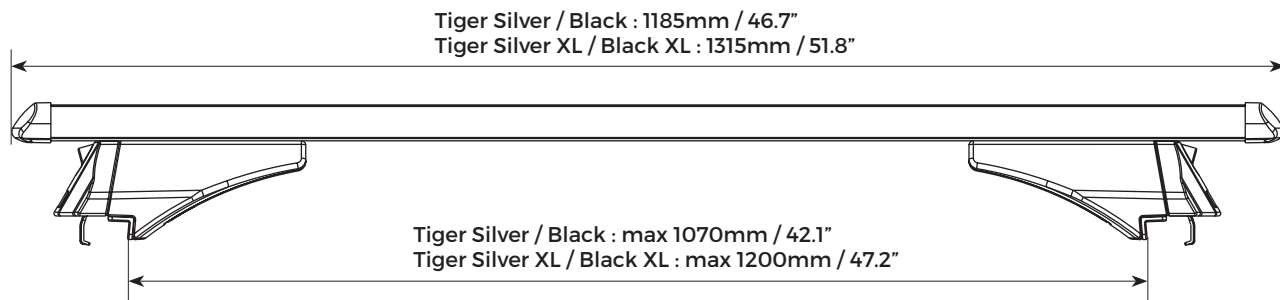

Art.	Tiger Silver	000084900000
	Tiger Black	000085900000
	Tiger Silver XL	000085000000
	Tiger Black XL	000086000000
	Tiger Silver	3,7kg / 8.2lb
	Tiger Black	3,6kg / 8lb
	Tiger Silver XL	4kg / 8.7lb
	Tiger Black XL	4,1kg / 9lb
Materiale Material Matière	Alluminio Aluminium Aluminio	
	max 75kg/165lb	
	Tiger Silver / Silver XL	✓
	Tiger Black / Black XL	Optional kit: 000084800000