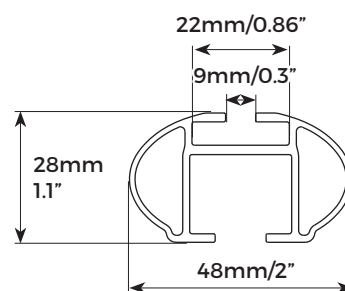

Tiger black Art. 000085900000

Tiger XL black Art. 000086000000

T-System

Optional Art.000110100000

Art.	Tiger Silver	000084900000
	Tiger Black	000085900000
	Tiger Silver XL	000085000000
	Tiger Black XL	000086000000
	Tiger Silver	3,7kg / 8.2lb
	Tiger Black	3,6kg / 8lb
	Tiger Silver XL	4kg / 8.7lb
	Tiger Black XL	4,1kg / 9lb
Materiale Material Matière	Alluminio Aluminium Aluminio	
	max 75kg/165lb	
	Tiger Silver / Silver XL	✓
	Tiger Black / Black XL	Optional kit: 000084800000

Mod.	TIGER SILVER	TIGER XL SILVER	TIGER BLACK	TIGER XL BLACK
Art.N°	000084900000	000085000000	000085900000	000086000000
	L x W x H : 119,5x14,5x9,5 cm / 47x5.7x3.7" 4,1kg / 9.1lb	133x14,5x9,5cm / 52.4x5.7x3.7" 4,4kg / 9.6lb	L x W x H : 119,5x14,5x9,5 cm / 47x5.7x3.7" 4,1kg / 9.1lb	L x W x H : 133x14,5x9,5cm / 52.4x5.7x3.7" 4,3kg / 9.6lb
	L x W x H : 121x20,5x31cm / 47.6x8,1x12.2" 17,3kg / 38.1lb P.z : 4	L x W x H : 134x20,5x31cm / 52.8x8,1x12.2" 18,6kg / 41lb P.z : 4	L x W x H : 121x20,5x31cm / 47.6x8,1x12.2" 17,3kg / 38.1lb P.z : 4	L x W x H : 134x20,5x31cm / 52.8x8,1x12.2" 18,2kg / 40.1lb P.z : 4
	L x W x H : 121x83x201,5cm / 47.6x32.7x79.3" 436kg / 961.7lb P.z : 96	L x W x H : 134x83x202cm / 52.8x32.7x79.5" 467kg / 1029.6lb P.z : 96	L x W x H : 121x83x201,5cm / 47.6x32.7x79.3" 436kg / 961.7lb P.z : 96	L x W x H : 134x83x202cm / 52.8x32.7x79.5" 458kg / 1009.3lb P.z : 96
Ean-13	 8 003168 023753	 8 003168 023760	 8 003168 024699	 8 003168 024705