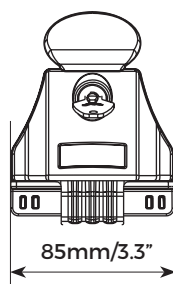

Tiger black Art. 000085900000

Tiger XL black Art. 000086000000

T-System

Optional Art.000110100000

Art.	Tiger Silver	000084900000
	Tiger Black	000085900000
	Tiger Silver XL	000085000000
	Tiger Black XL	000086000000
	Tiger Silver	3,7kg / 8.2lb
	Tiger Black	3,6kg / 8lb
	Tiger Silver XL	4kg / 8.7lb
	Tiger Black XL	4,1kg / 9lb
Materiale Material Matière	Alluminio Aluminium Aluminio	
	max 75kg/165lb	
	Tiger Silver / Silver XL	✓
	Tiger Black / Black XL	Optional kit: 000084800000

Mod.	TIGER SILVER	TIGER XL SILVER	TIGER BLACK	TIGER XL BLACK
Art.N°	000084900000	000085000000	000085900000	000086000000
	L x W x H : 119,5x14,5x9,5 cm / 47x5.7x3.7" 4,1kg / 9.1lb	133x14,5x9,5cm / 52.4x5.7x3.7" 4,4kg / 9.6lb	L x W x H : 119,5x14,5x9,5 cm / 47x5.7x3.7" 4,1kg / 9.1lb	L x W x H : 133x14,5x9,5cm / 52.4x5.7x3.7" 4,3kg / 9.6lb
	L x W x H : 121x20,5x31cm / 47.6x8,1x12.2" 17,3kg / 38.1lb P.z : 4	L x W x H : 134x20,5x31cm / 52.8x8,1x12.2" 18,6kg / 41lb P.z : 4	L x W x H : 121x20,5x31cm / 47.6x8,1x12.2" 17,3kg / 38.1lb P.z : 4	L x W x H : 134x20,5x31cm / 52.8x8,1x12.2" 18,2kg / 40.1lb P.z : 4
	L x W x H : 121x83x201,5cm / 47.6x32.7x79.3" 436kg / 961.7lb P.z : 96	L x W x H : 134x83x202cm / 52.8x32.7x79.5" 467kg / 1029.6lb P.z : 96	L x W x H : 121x83x201,5cm / 47.6x32.7x79.3" 436kg / 961.7lb P.z : 96	L x W x H : 134x83x202cm / 52.8x32.7x79.5" 458kg / 1009.3lb P.z : 96
Ean-13	 8 003168 023753	 8 003168 023760	 8 003168 024699	 8 003168 024705