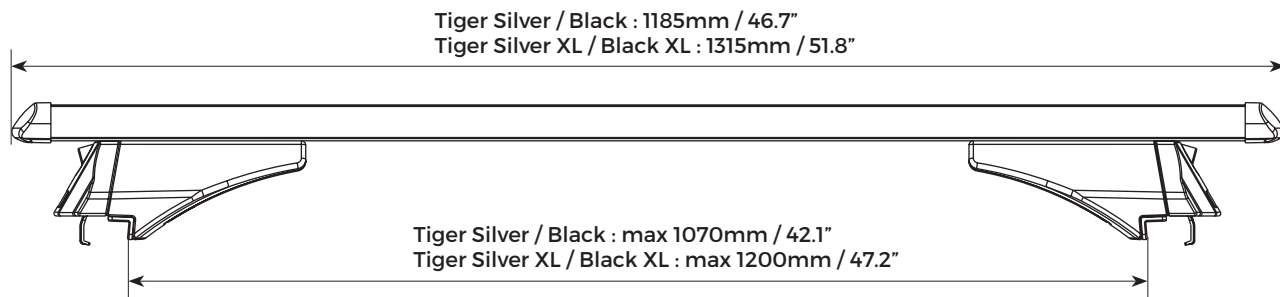

Tiger black Art. 000085900000

Tiger XL black Art. 000086000000

T-System

Optional Art.000110100000

Art.	Tiger Silver	000084900000
	Tiger Black	000085900000
	Tiger Silver XL	000085000000
	Tiger Black XL	000086000000
	Tiger Silver	3,7kg / 8.2lb
	Tiger Black	3,6kg / 8lb
	Tiger Silver XL	4kg / 8.7lb
	Tiger Black XL	4,1kg / 9lb
Materiale Material Matière	Alluminio Aluminium Aluminio	
	max 75kg/165lb	
	Tiger Silver / Silver XL	✓
	Tiger Black / Black XL	Optional kit: 000084800000

Mod.	TIGER SILVER	TIGER XL SILVER	TIGER BLACK	TIGER XL BLACK
Art.N°	000084900000	000085000000	000085900000	000086000000
	L x W x H : 119,5x14,5x9,5 cm / 47x5.7x3.7" 4,1kg / 9.1lb	133x14,5x9,5cm / 52.4x5.7x3.7" 4,4kg / 9.6lb	L x W x H : 119,5x14,5x9,5 cm / 47x5.7x3.7" 4,1kg / 9.1lb	L x W x H : 133x14,5x9,5cm / 52.4x5.7x3.7" 4,3kg / 9.6lb
	L x W x H : 121x20,5x31cm / 47.6x8,1x12.2" 17,3kg / 38.1lb P.z : 4	L x W x H : 134x20,5x31cm / 52.8x8,1x12.2" 18,6kg / 41lb P.z : 4	L x W x H : 121x20,5x31cm / 47.6x8,1x12.2" 17,3kg / 38.1lb P.z : 4	L x W x H : 134x20,5x31cm / 52.8x8,1x12.2" 18,2kg / 40.1lb P.z : 4
	L x W x H : 121x83x201,5cm / 47.6x32.7x79.3" 436kg / 961.7lb P.z : 96	L x W x H : 134x83x202cm / 52.8x32.7x79.5" 467kg / 1029.6lb P.z : 96	L x W x H : 121x83x201,5cm / 47.6x32.7x79.3" 436kg / 961.7lb P.z : 96	L x W x H : 134x83x202cm / 52.8x32.7x79.5" 458kg / 1009.3lb P.z : 96
Ean-13	 8 003168 023753	 8 003168 023760	 8 003168 024699	 8 003168 024705