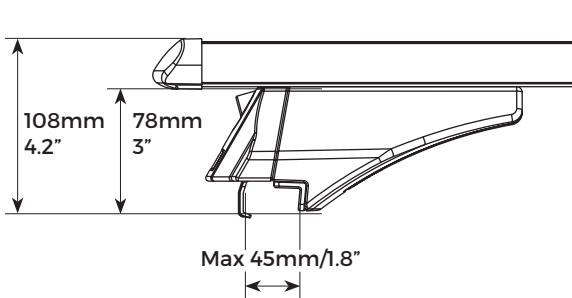

Tiger black Art. 000085900000

Tiger XL black Art. 000086000000

T-System

Optional Art.000110100000

Art.	Tiger Silver	000084900000
	Tiger Black	000085900000
	Tiger Silver XL	000085000000
	Tiger Black XL	000086000000
	Tiger Silver	3,7kg / 8.2lb
	Tiger Black	3,6kg / 8lb
	Tiger Silver XL	4kg / 8.7lb
	Tiger Black XL	4,1kg / 9lb
Materiale Material Matière	Alluminio Aluminium Aluminio	
	max 75kg/165lb	
	Tiger Silver / Silver XL	✓
	Tiger Black / Black XL	Optional kit: 000084800000

Mod.	TIGER SILVER	TIGER XL SILVER	TIGER BLACK	TIGER XL BLACK
Art.N°	000084900000	000085000000	000085900000	000086000000
	L x W x H : 119,5x14,5x9,5 cm / 47x5.7x3.7" 4,1kg / 9.1lb	133x14,5x9,5cm / 52.4x5.7x3.7" 4,4kg / 9.6lb	L x W x H : 119,5x14,5x9,5 cm / 47x5.7x3.7" 4,1kg / 9.1lb	L x W x H : 133x14,5x9,5cm / 52.4x5.7x3.7" 4,3kg / 9.6lb
	L x W x H : 121x20,5x31cm / 47.6x8,1x12.2" 17,3kg / 38.1lb P.z : 4	L x W x H : 134x20,5x31cm / 52.8x8,1x12.2" 18,6kg / 41lb P.z : 4	L x W x H : 121x20,5x31cm / 47.6x8,1x12.2" 17,3kg / 38.1lb P.z : 4	L x W x H : 134x20,5x31cm / 52.8x8,1x12.2" 18,2kg / 40.1lb P.z : 4
	L x W x H : 121x83x201,5cm / 47.6x32.7x79.3" 436kg / 961.7lb P.z : 96	L x W x H : 134x83x202cm / 52.8x32.7x79.5" 467kg / 1029.6lb P.z : 96	L x W x H : 121x83x201,5cm / 47.6x32.7x79.3" 436kg / 961.7lb P.z : 96	L x W x H : 134x83x202cm / 52.8x32.7x79.5" 458kg / 1009.3lb P.z : 96
Ean-13	 8 003168 023753	 8 003168 023760	 8 003168 024699	 8 003168 024705