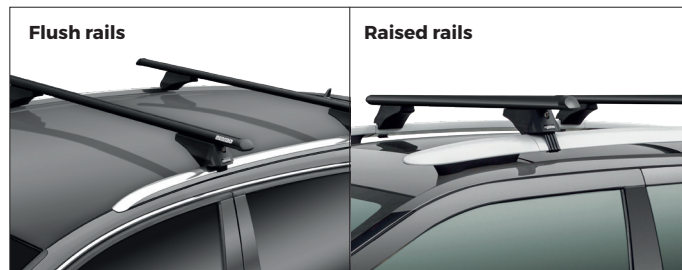

Watch video

COMPLIANT WITH  
DIN 75302:1991

CITY CRASH  
TESTED ✓

INCLUDED

IT) Barra da tetto in alluminio per veicoli con rails.  
Leggera, pratica e sicura. Disponibile in due lunghezze.

EN) Aluminium roof bars for cars with rails. Lightweight,  
practical and safe. Two lengths available.

OPTIONAL  
Art. 000084800000  
IT) Kit serratura antifurto  
EN) Antitheft lock

Watch video

COMPLIANT WITH  
DIN 75302:1991

CITY CRASH  
TESTED ✓

IT) Barra da tetto in alluminio nero per veicoli con rails.  
Leggera, pratica e sicura. Disponibile in due lunghezze.

EN) Black aluminium roof bars for cars with rails.  
Lightweight, practical and safe. Two lengths available.

IT) Verificare la compatibilità con il proprio veicolo su [www.menabocaraccessories.com](http://www.menabocaraccessories.com)  
EN) Check the compatibility with your vehicle on [www.menabocaraccessories.com](http://www.menabocaraccessories.com)