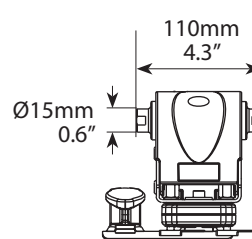

Art. 000086100000

Art.	000086100000
	2,45kg/5.4lb
Materiale Material Matière	Alluminio Aluminium Aluminio
	max 17kg/37lb
	✓
	✓
	 T-system X: min 6,5mm/0.3" W: 20mm/0.8"
Max	1
Fat bike	✓
E-bike	x

Mod.	PRO TOUR
Art.N°	000086100000
	L x W x H : 136x14,5x11,5 cm / 53.5x5.7x4.5" 📦 2,8 Kg / 6lb
	L x W x H : 136,5x80x156,5 cm / 53.7x31.4x61.6" 📦 189 Kg / 416.7lb Pz : 60
Ean-13	 8 003168 024712

**COMPATIBILITÀ BICI
BIKE COMPATIBILITY
VÉLOS COMPATIBLES
BICICLETAS COMPATIBLES
UNTERSTÜTZTE FAHRRÄDER**

Art.				
PRO TOUR	-	-	min 22" max 29"	max 110mm/4.3" max 1200mm/47.2"

KIT ADAPTER

Quick release $\varnothing 9 \times 100 \text{ mm}$ / $\varnothing 0.3 \times 4''$
(Incluso / Included/ Inklus/Incluido)

$\varnothing 20 \times 110 \text{ mm}$ / $\varnothing 0.8 \times 4.3''$
Art. 000087000000

$\varnothing 15 \times 110 \text{ mm}$ / $\varnothing 0.6 \times 4.3''$
Art. 000094600000

$\varnothing 15 \times 100 \text{ mm}$ / $\varnothing 0.6 \times 4''$
Art. 000086900000

$\varnothing 15 \times 150 \text{ mm}$ / $\varnothing 0.6 \times 6''$
Art. 000087100000

$\varnothing 12 \times 100 \text{ mm}$ / $\varnothing 0.5 \times 4''$
Art. 000094800000

Kit	12x100 mm	15x100 mm	15x110 mm	15x150 mm	20x110 mm
Art.N°	000094800000	000086900000	000094600000	000087100000	000087000000
	L x W x H : 24x7x7 cm / 9.4x2.7x2.7" ⚖ 0,12 Kg / 0.26lb	L x W x H : 24x7x7 cm / 9.4x2.7x2.7" ⚖ 0,12 Kg / 0.26lb	L x W x H : 24x7x7 cm / 9.4x2.7x2.7" ⚖ 0,12 Kg / 0.26lb	L x W x H : 24x7x7 cm / 9.4x2.7x2.7" ⚖ 0,12 Kg / 0.26lb	L x W x H : 24x7x7 cm / 9.4x2.7x2.7" ⚖ 0,12 Kg / 0.26lb
	L x W x H : 25x15x15 cm / 10x6x6" ⚖ 0,6 Kg / 1.3lb Pz: 4	L x W x H : 25x15x15 cm / 10x6x6" ⚖ 0,6 Kg / 1.3lb Pz: 4	L x W x H : 25x15x15 cm / 10x6x6" ⚖ 0,6 Kg / 1.3lb Pz: 4	L x W x H : 25x15x15 cm / 10x6x6" ⚖ 0,6 Kg / 1.3lb Pz: 4	L x W x H : 25x15x15 cm / 10x6x6" ⚖ 0,6 Kg / 1.3lb Pz: 4
Ean-13	 8 003168 031727	 8 003168 024903	 8 003168 031642	 8 003168 024927	 8 003168 024910