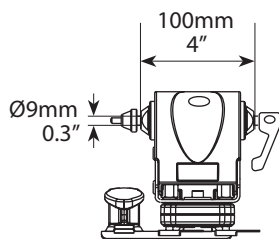

Art. 000086100000

Art.	000086100000
	2,45kg/5.4lb
Materiale Material Matière	Alluminio Aluminium Aluminio
	max 17kg/37lb
	✓
	✓
	 T-system X: min 6,5mm/0.3" W: 20mm/0.8"
Max	1
Fat bike	✓
E-bike	x

Mod.	PRO TOUR
Art.N°	000086100000
	L x W x H : 136x14,5x11,5 cm / 53.5x5.7x4.5" 📦 2,8 Kg / 6lb
	L x W x H : 136,5x80x156,5 cm / 53.7x31.4x61.6" 📦 189 Kg / 416.7lb Pz : 60
Ean-13	 8 003168 024712

**COMPATIBILITÀ BICI
BIKE COMPATIBILITY
VÉLOS COMPATIBLES
BICICLETAS COMPATIBLES
UNTERSTÜTZTE FAHRRÄDER**

Art.				
PRO TOUR	-	-	min 22" max 29"	max 110mm/4.3" max 1200mm/47.2"

KIT ADAPTER

Quick release $\varnothing 9 \times 100 \text{ mm}$ / $\varnothing 0.3 \times 4''$
(Incluso / Included/ Inklus/Incluido)

$\varnothing 20 \times 110 \text{ mm}$ / $\varnothing 0.8 \times 4.3''$
Art. 000087000000

$\varnothing 15 \times 110 \text{ mm}$ / $\varnothing 0.6 \times 4.3''$
Art. 000094600000

$\varnothing 15 \times 100 \text{ mm}$ / $\varnothing 0.6 \times 4''$
Art. 000086900000

$\varnothing 15 \times 150 \text{ mm}$ / $\varnothing 0.6 \times 6''$
Art. 000087100000

$\varnothing 12 \times 100 \text{ mm}$ / $\varnothing 0.5 \times 4''$
Art. 000094800000

Kit	12x100 mm	15x100 mm	15x110 mm	15x150 mm	20x110 mm
Art.N°	000094800000	000086900000	000094600000	000087100000	000087000000
	L x W x H : 24x7x7 cm / 9.4x2.7x2.7" ⚖ 0,12 Kg / 0.26lb	L x W x H : 24x7x7 cm / 9.4x2.7x2.7" ⚖ 0,12 Kg / 0.26lb	L x W x H : 24x7x7 cm / 9.4x2.7x2.7" ⚖ 0,12 Kg / 0.26lb	L x W x H : 24x7x7 cm / 9.4x2.7x2.7" ⚖ 0,12 Kg / 0.26lb	L x W x H : 24x7x7 cm / 9.4x2.7x2.7" ⚖ 0,12 Kg / 0.26lb
	L x W x H : 25x15x15 cm / 10x6x6" ⚖ 0,6 Kg / 1.3lb Pz: 4	L x W x H : 25x15x15 cm / 10x6x6" ⚖ 0,6 Kg / 1.3lb Pz: 4	L x W x H : 25x15x15 cm / 10x6x6" ⚖ 0,6 Kg / 1.3lb Pz: 4	L x W x H : 25x15x15 cm / 10x6x6" ⚖ 0,6 Kg / 1.3lb Pz: 4	L x W x H : 25x15x15 cm / 10x6x6" ⚖ 0,6 Kg / 1.3lb Pz: 4
Ean-13	 8 003168 031727	 8 003168 024903	 8 003168 031642	 8 003168 024927	 8 003168 024910