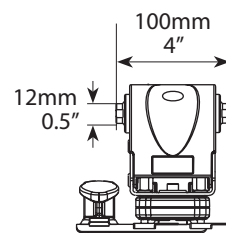

Art. 000086100000

Art.	000086100000
	2,45kg/5.4lb
Materiale Material Matière	Alluminio Aluminium Aluminio
	max 17kg/37lb
	✓
	✓
	 T-system X: min 6,5mm/0.3" W: 20mm/0.8"
Max	1
Fat bike	✓
E-bike	x

Mod.	PRO TOUR
Art.N°	000086100000
	L x W x H : 136x14,5x11,5 cm / 53.5x5.7x4.5" 📦 2,8 Kg / 6lb
	L x W x H : 136,5x80x156,5 cm / 53.7x31.4x61.6" 📦 189 Kg / 416.7lb Pz : 60
Ean-13	 8 003168 024712

**COMPATIBILITÀ BICI
BIKE COMPATIBILITY
VÉLOS COMPATIBLES
BICICLETAS COMPATIBLES
UNTERSTÜTZTE FAHRRÄDER**

Art.				
PRO TOUR	-	-	min 22" max 29"	max 110mm/4.3" max 1200mm/47.2"

KIT ADAPTER

Quick release $\varnothing 9 \times 100 \text{ mm}$ / $\varnothing 0.3 \times 4''$
(Incluso / Included/ Inklus/Incluido)

$\varnothing 20 \times 110 \text{ mm}$ / $\varnothing 0.8 \times 4.3''$
Art. 000087000000

$\varnothing 15 \times 110 \text{ mm}$ / $\varnothing 0.6 \times 4.3''$
Art. 000094600000

$\varnothing 15 \times 100 \text{ mm}$ / $\varnothing 0.6 \times 4''$
Art. 000086900000

$\varnothing 15 \times 150 \text{ mm}$ / $\varnothing 0.6 \times 6''$
Art. 000087100000

$\varnothing 12 \times 100 \text{ mm}$ / $\varnothing 0.5 \times 4''$
Art. 000094800000

Kit	12x100 mm	15x100 mm	15x110 mm	15x150 mm	20x110 mm
Art.N°	000094800000	000086900000	000094600000	000087100000	000087000000
	L x W x H : 24x7x7 cm / 9.4x2.7x2.7" ⚖ 0,12 Kg / 0.26lb	L x W x H : 24x7x7 cm / 9.4x2.7x2.7" ⚖ 0,12 Kg / 0.26lb	L x W x H : 24x7x7 cm / 9.4x2.7x2.7" ⚖ 0,12 Kg / 0.26lb	L x W x H : 24x7x7 cm / 9.4x2.7x2.7" ⚖ 0,12 Kg / 0.26lb	L x W x H : 24x7x7 cm / 9.4x2.7x2.7" ⚖ 0,12 Kg / 0.26lb
	L x W x H : 25x15x15 cm / 10x6x6" ⚖ 0,6 Kg / 1.3lb Pz: 4	L x W x H : 25x15x15 cm / 10x6x6" ⚖ 0,6 Kg / 1.3lb Pz: 4	L x W x H : 25x15x15 cm / 10x6x6" ⚖ 0,6 Kg / 1.3lb Pz: 4	L x W x H : 25x15x15 cm / 10x6x6" ⚖ 0,6 Kg / 1.3lb Pz: 4	L x W x H : 25x15x15 cm / 10x6x6" ⚖ 0,6 Kg / 1.3lb Pz: 4
Ean-13	 8 003168 031727	 8 003168 024903	 8 003168 031642	 8 003168 024927	 8 003168 024910