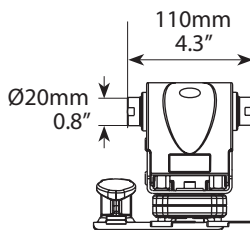

Art. 000086100000

Art.	000086100000
	2,45kg/5.4lb
Materiale Material Matière	Alluminio Aluminium Aluminio
	max 17kg/37lb
	✓
	✓
	 T-system X: min 6,5mm/0.3" W: 20mm/0.8"
Max	1
Fat bike	✓
E-bike	x

Mod.	PRO TOUR
Art.N°	000086100000
	L x W x H : 136x14,5x11,5 cm / 53.5x5.7x4.5" 📦 2,8 Kg / 6lb
	L x W x H : 136,5x80x156,5 cm / 53.7x31.4x61.6" 📦 189 Kg / 416.7lb Pz : 60
Ean-13	 8 003168 024712

**COMPATIBILITÀ BICI
BIKE COMPATIBILITY
VÉLOS COMPATIBLES
BICICLETAS COMPATIBLES
UNTERSTÜTZTE FAHRRÄDER**

Art.				
PRO TOUR	-	-	min 22" max 29"	max 110mm/4.3" max 1200mm/47.2"

KIT ADAPTER

Quick release $\varnothing 9 \times 100 \text{ mm}$ / $\varnothing 0.3 \times 4''$
(Incluso / Included/ Inklus/Incluido)

$\varnothing 20 \times 110 \text{ mm}$ / $\varnothing 0.8 \times 4.3''$
Art. 000087000000

$\varnothing 15 \times 110 \text{ mm}$ / $\varnothing 0.6 \times 4.3''$
Art. 000094600000

$\varnothing 15 \times 100 \text{ mm}$ / $\varnothing 0.6 \times 4''$
Art. 000086900000

$\varnothing 15 \times 150 \text{ mm}$ / $\varnothing 0.6 \times 6''$
Art. 000087100000

$\varnothing 12 \times 100 \text{ mm}$ / $\varnothing 0.5 \times 4''$
Art. 000094800000

Kit	12x100 mm	15x100 mm	15x110 mm	15x150 mm	20x110 mm
Art.N°	000094800000	000086900000	000094600000	000087100000	000087000000
	L x W x H : 24x7x7 cm / 9.4x2.7x2.7" ⚖ 0,12 Kg / 0.26lb	L x W x H : 24x7x7 cm / 9.4x2.7x2.7" ⚖ 0,12 Kg / 0.26lb	L x W x H : 24x7x7 cm / 9.4x2.7x2.7" ⚖ 0,12 Kg / 0.26lb	L x W x H : 24x7x7 cm / 9.4x2.7x2.7" ⚖ 0,12 Kg / 0.26lb	L x W x H : 24x7x7 cm / 9.4x2.7x2.7" ⚖ 0,12 Kg / 0.26lb
	L x W x H : 25x15x15 cm / 10x6x6" ⚖ 0,6 Kg / 1.3lb Pz: 4	L x W x H : 25x15x15 cm / 10x6x6" ⚖ 0,6 Kg / 1.3lb Pz: 4	L x W x H : 25x15x15 cm / 10x6x6" ⚖ 0,6 Kg / 1.3lb Pz: 4	L x W x H : 25x15x15 cm / 10x6x6" ⚖ 0,6 Kg / 1.3lb Pz: 4	L x W x H : 25x15x15 cm / 10x6x6" ⚖ 0,6 Kg / 1.3lb Pz: 4
Ean-13	 8 003168 031727	 8 003168 024903	 8 003168 031642	 8 003168 024927	 8 003168 024910