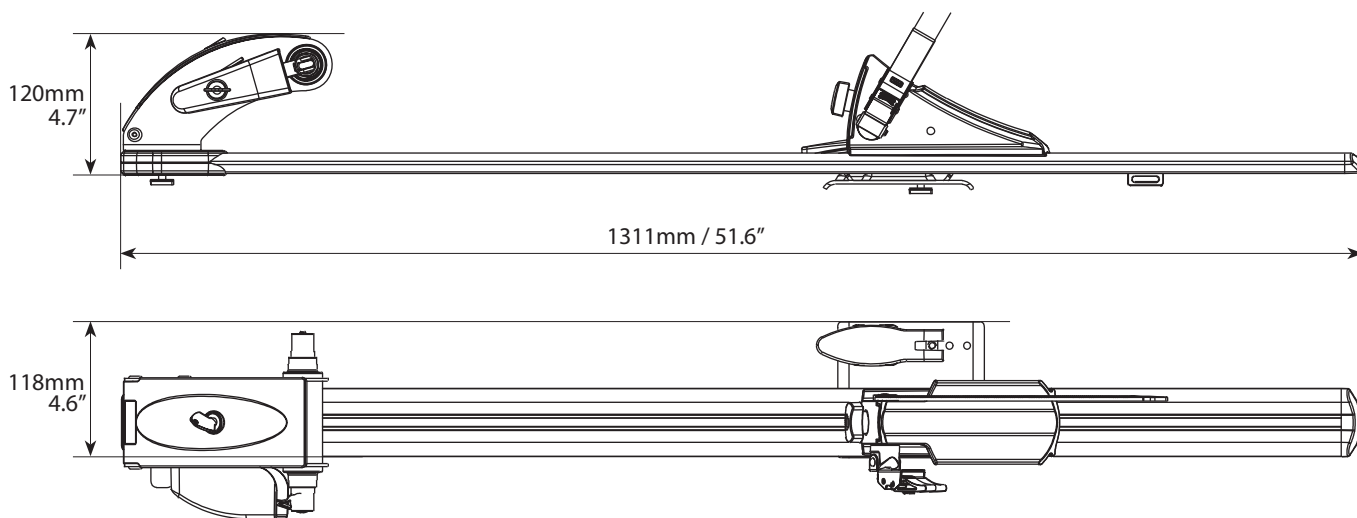

PRO TOUR

Watch video

IT) Portabici da tetto professionale realizzato in alluminio, pensato per chi preferisce caricare la propria bici direttamente sulle barre. È dotato di un sistema di aggancio della forcella sia tradizionale che ammortizzata. Consigliato per le bici con telaio in carbonio e indicato anche per quelle con freno a disco anteriore. Dotato di doppio sistema antifurto.

Art. 000086100000

Art.	000086100000
	2,45kg/5.4lb
Materiale Material Matière	Alluminio Aluminium Aluminio
	max 17kg/37lb
	✓
	✓
	 T-system X: min 6,5mm/0.3" W: 20mm/0.8"
Max	1
Fat bike	✓
E-bike	x

Mod.	PRO TOUR
Art.N°	000086100000
	L x W x H : 136x14,5x11,5 cm / 53.5x5.7x4.5" 📦 2,8 Kg / 6lb
	L x W x H : 136,5x80x156,5 cm / 53.7x31.4x61.6" 📦 189 Kg / 416.7lb Pz : 60
Ean-13	 8 003168 024712