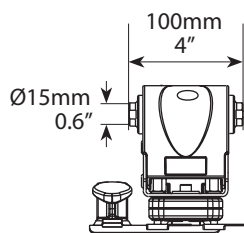

Art. 000086100000

Art.	000086100000
	2,45kg/5.4lb
Materiale Material Matière	Alluminio Aluminium Aluminio
	max 17kg/37lb
	✓
	✓
	 T-system X: min 6,5mm/0.3" W: 20mm/0.8"
Max	1
Fat bike	✓
E-bike	x

Mod.	PRO TOUR
Art.N°	000086100000
	L x W x H : 136x14,5x11,5 cm / 53.5x5.7x4.5" 📦 2,8 Kg / 6lb
	L x W x H : 136,5x80x156,5 cm / 53.7x31.4x61.6" 📦 189 Kg / 416.7lb Pz : 60
Ean-13	 8 003168 024712

**COMPATIBILITÀ BICI
BIKE COMPATIBILITY
VÉLOS COMPATIBLES
BICICLETAS COMPATIBLES
UNTERSTÜTZTE FAHRRÄDER**

Art.				
PRO TOUR	-	-	min 22" max 29"	max 110mm/4.3" max 1200mm/47.2"

KIT ADAPTER

Quick release $\varnothing 9 \times 100 \text{ mm}$ / $\varnothing 0.3 \times 4''$
(Incluso / Included/ Inklus/Incluido)

$\varnothing 20 \times 110 \text{ mm}$ / $\varnothing 0.8 \times 4.3''$
Art. 000087000000

$\varnothing 15 \times 110 \text{ mm}$ / $\varnothing 0.6 \times 4.3''$
Art. 000094600000

$\varnothing 15 \times 100 \text{ mm}$ / $\varnothing 0.6 \times 4''$
Art. 000086900000

$\varnothing 15 \times 150 \text{ mm}$ / $\varnothing 0.6 \times 6''$
Art. 000087100000

$\varnothing 12 \times 100 \text{ mm}$ / $\varnothing 0.5 \times 4''$
Art. 000094800000

Kit	12x100 mm	15x100 mm	15x110 mm	15x150 mm	20x110 mm
Art.N°	000094800000	000086900000	000094600000	000087100000	000087000000
	L x W x H : 24x7x7 cm / 9.4x2.7x2.7" ⚖ 0,12 Kg / 0.26lb	L x W x H : 24x7x7 cm / 9.4x2.7x2.7" ⚖ 0,12 Kg / 0.26lb	L x W x H : 24x7x7 cm / 9.4x2.7x2.7" ⚖ 0,12 Kg / 0.26lb	L x W x H : 24x7x7 cm / 9.4x2.7x2.7" ⚖ 0,12 Kg / 0.26lb	L x W x H : 24x7x7 cm / 9.4x2.7x2.7" ⚖ 0,12 Kg / 0.26lb
	L x W x H : 25x15x15 cm / 10x6x6" ⚖ 0,6 Kg / 1.3lb Pz: 4	L x W x H : 25x15x15 cm / 10x6x6" ⚖ 0,6 Kg / 1.3lb Pz: 4	L x W x H : 25x15x15 cm / 10x6x6" ⚖ 0,6 Kg / 1.3lb Pz: 4	L x W x H : 25x15x15 cm / 10x6x6" ⚖ 0,6 Kg / 1.3lb Pz: 4	L x W x H : 25x15x15 cm / 10x6x6" ⚖ 0,6 Kg / 1.3lb Pz: 4
Ean-13	 8 003168 031727	 8 003168 024903	 8 003168 031642	 8 003168 024927	 8 003168 024910