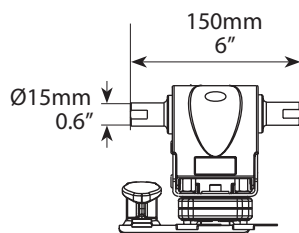

Art. 000086100000

Art.	000086100000
	2,45kg/5.4lb
Materiale Material Matière	Alluminio Aluminium Aluminio
	max 17kg/37lb
	✓
	✓
	 T-system X: min 6,5mm/0.3" W: 20mm/0.8"
Max	1
Fat bike	✓
E-bike	x

Mod.	PRO TOUR
Art.N°	000086100000
	L x W x H : 136x14,5x11,5 cm / 53.5x5.7x4.5" 📦 2,8 Kg / 6lb
	L x W x H : 136,5x80x156,5 cm / 53.7x31.4x61.6" 📦 189 Kg / 416.7lb Pz : 60
Ean-13	 8 003168 024712

**COMPATIBILITÀ BICI
BIKE COMPATIBILITY
VÉLOS COMPATIBLES
BICICLETAS COMPATIBLES
UNTERSTÜTZTE FAHRRÄDER**

Art.				
PRO TOUR	-	-	min 22" max 29"	max 110mm/4.3" max 1200mm/47.2"

KIT ADAPTER

Quick release $\varnothing 9 \times 100 \text{ mm}$ / $\varnothing 0.3 \times 4''$
(Incluso / Included/ Inklus/Incluido)

$\varnothing 20 \times 110 \text{ mm}$ / $\varnothing 0.8 \times 4.3''$
Art. 000087000000

$\varnothing 15 \times 110 \text{ mm}$ / $\varnothing 0.6 \times 4.3''$
Art. 000094600000

$\varnothing 15 \times 100 \text{ mm}$ / $\varnothing 0.6 \times 4''$
Art. 000086900000

$\varnothing 15 \times 150 \text{ mm}$ / $\varnothing 0.6 \times 6''$
Art. 000087100000

$\varnothing 12 \times 100 \text{ mm}$ / $\varnothing 0.5 \times 4''$
Art. 000094800000

Kit	12x100 mm	15x100 mm	15x110 mm	15x150 mm	20x110 mm
Art.N°	000094800000	000086900000	000094600000	000087100000	000087000000
	L x W x H : 24x7x7 cm / 9.4x2.7x2.7" ⚖ 0,12 Kg / 0.26lb	L x W x H : 24x7x7 cm / 9.4x2.7x2.7" ⚖ 0,12 Kg / 0.26lb	L x W x H : 24x7x7 cm / 9.4x2.7x2.7" ⚖ 0,12 Kg / 0.26lb	L x W x H : 24x7x7 cm / 9.4x2.7x2.7" ⚖ 0,12 Kg / 0.26lb	L x W x H : 24x7x7 cm / 9.4x2.7x2.7" ⚖ 0,12 Kg / 0.26lb
	L x W x H : 25x15x15 cm / 10x6x6" ⚖ 0,6 Kg / 1.3lb Pz: 4	L x W x H : 25x15x15 cm / 10x6x6" ⚖ 0,6 Kg / 1.3lb Pz: 4	L x W x H : 25x15x15 cm / 10x6x6" ⚖ 0,6 Kg / 1.3lb Pz: 4	L x W x H : 25x15x15 cm / 10x6x6" ⚖ 0,6 Kg / 1.3lb Pz: 4	L x W x H : 25x15x15 cm / 10x6x6" ⚖ 0,6 Kg / 1.3lb Pz: 4
Ean-13	 8 003168 031727	 8 003168 024903	 8 003168 031642	 8 003168 024927	 8 003168 024910