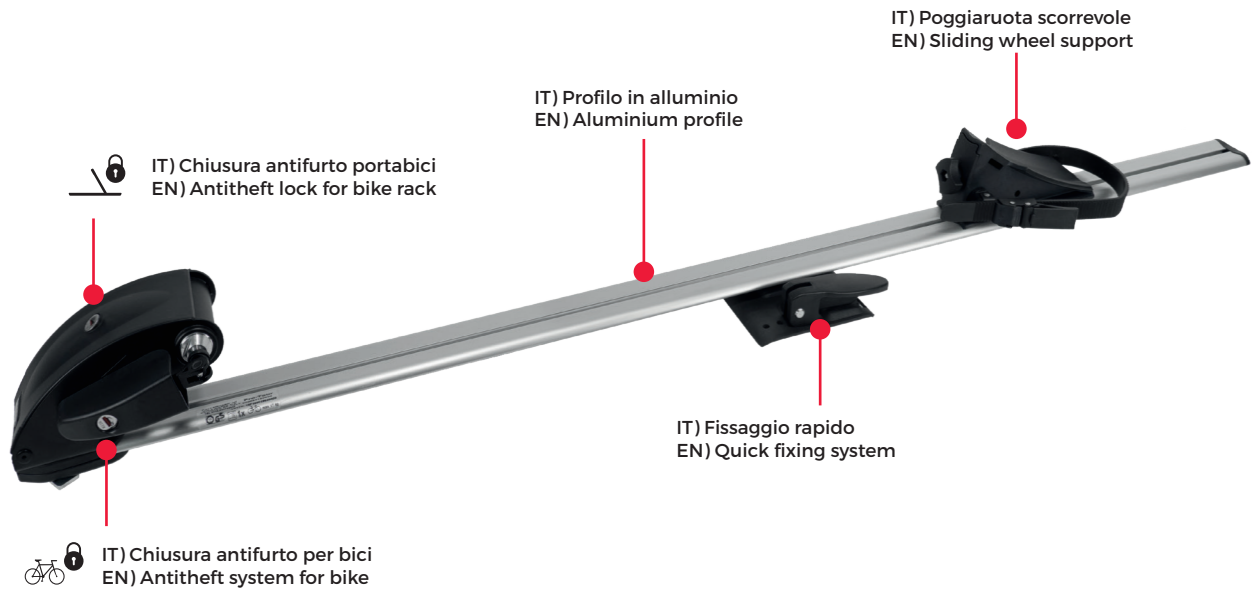

PRO TOUR

Watch video

IT) Portabici da tetto professionale realizzato in alluminio, pensato per chi preferisce caricare la propria bici direttamente sulle barre. È dotato di un sistema di aggancio della forcella sia tradizionale che ammortizzata. Consigliato per le bici con telaio in carbonio e indicato anche per quelle con freno a disco anteriore. Dotato di doppio sistema antifurto.

EN) Professional bike rack, made of aluminium with parts in steel and sturdy plastic. Designed for those who prefer carrying their bike directly on the roof bars. PRO TOUR can accommodate various bike types, including Fat bikes. Both traditional and cushioned forks can be attached to the locking system. It is recommended for bikes with carbon frame and/or with front disc brake. Equipped with double antitheft system.