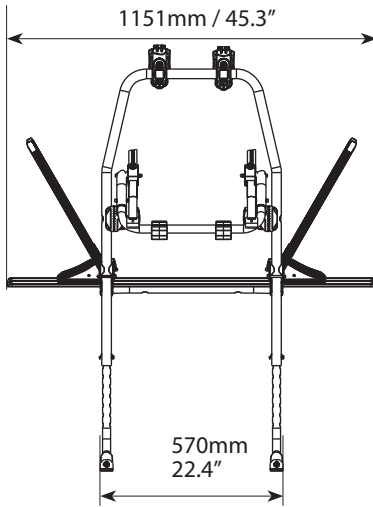

Polaris 2

Art. 000077900000

Polaris 3

Art. 000089300000

POLARIS 2 / POLARIS 3

POLARIS 2

POLARIS 3

POLARIS 2	
Art.	000077900000
	11kg/24.3lb
Materiale Material Matière	Alluminio e acciaio Aluminium and steel Aluminium und Stahl Aluminio y acero Aluminium et acier
	max 30kg / 66lb
	x
	Optional Art.000026400000
Max	2
Fat bike	2
E-bike	1 (max25kg/55lb)

POLARIS 3	
Art.	000089300000
	14,1kg/31,1lb
Materiale Material Matière	Alluminio e acciaio Aluminium and steel Aluminium und Stahl Aluminio y acero Aluminium et acier
	max 45kg / 99lb
	x
	Optional Art.000026400000
Max	3
Fat bike	2
E-bike	2 (max22kg/48.5lb)

Mod.	POLARIS 2	POLARIS 3
Art.N°	000077900000	000089300000
	L x W x H : 115x61,5x14 cm / 45.2x24.2x5.5"	L x W x H : 115x61,5x14 cm / 45.2x24.2x5.5"
	 13 Kg / 28.6lb	 15,5 Kg / 34.2lb
	L x W x H : 120x80x212 cm / 47.2x31.5x83.4"	L x W x H : 120x80x212 cm / 47.2x31.5x83.4"
	 229 Kg / 505lb	 269 Kg / 593lb
	Pz : 16	Pz : 16
Ean-13	 8 003168 016618	 8 003168 029816