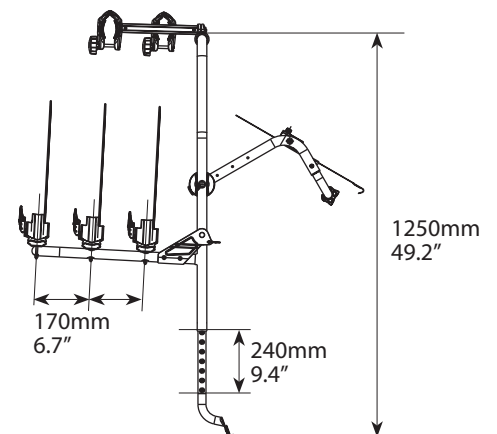

Polaris 2

Art. 000077900000

Polaris 3

Art. 000089300000

POLARIS 2 / POLARIS 3

POLARIS 2

POLARIS 3

POLARIS 2	
Art.	000077900000
	11kg/24.3lb
Materiale Material Matière	Alluminio e acciaio Aluminium and steel Aluminium und Stahl Aluminio y acero Aluminium et acier
	max 30kg / 66lb
	x
	Optional Art.000026400000
Max	2
Fat bike	2
E-bike	1 (max25kg/55lb)

POLARIS 3	
Art.	000089300000
	14,1kg/31,1lb
Materiale Material Matière	Alluminio e acciaio Aluminium and steel Aluminium und Stahl Aluminio y acero Aluminium et acier
	max 45kg / 99lb
	x
	Optional Art.000026400000
Max	3
Fat bike	2
E-bike	2 (max22kg/48.5lb)

Mod.	POLARIS 2	POLARIS 3
Art.N°	000077900000	000089300000
	L x W x H : 115x61,5x14 cm / 45.2x24.2x5.5"	L x W x H : 115x61,5x14 cm / 45.2x24.2x5.5"
	 13 Kg / 28.6lb	 15,5 Kg / 34.2lb
	L x W x H : 120x80x212 cm / 47.2x31.5x83.4"	L x W x H : 120x80x212 cm / 47.2x31.5x83.4"
	 229 Kg / 505lb	 269 Kg / 593lb
	Pz : 16	Pz : 16
Ean-13	 8 003168 016618	 8 003168 029816