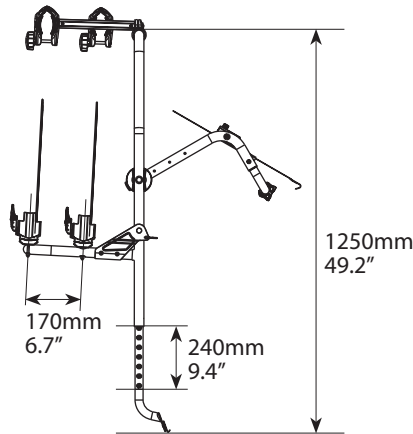

Polaris 2

Art. 000077900000

Polaris 3

Art. 000089300000

POLARIS 2 / POLARIS 3

POLARIS 2

POLARIS 3

POLARIS 2	
Art.	000077900000
	11kg/24.3lb
Materiale Material Matière	Alluminio e acciaio Aluminium and steel Aluminium und Stahl Aluminio y acero Aluminium et acier
	max 30kg / 66lb
	x
	Optional Art.000026400000
Max	2
Fat bike	2
E-bike	1 (max25kg/55lb)

POLARIS 3	
Art.	000089300000
	14,1kg/31,1lb
Materiale Material Matière	Alluminio e acciaio Aluminium and steel Aluminium und Stahl Aluminio y acero Aluminium et acier
	max 45kg / 99lb
	x
	Optional Art.000026400000
Max	3
Fat bike	2
E-bike	2 (max22kg/48.5lb)

Mod.	POLARIS 2	POLARIS 3
Art.N°	000077900000	000089300000
	L x W x H : 115x61,5x14 cm / 45.2x24.2x5.5"	L x W x H : 115x61,5x14 cm / 45.2x24.2x5.5"
	 13 Kg / 28.6lb	 15,5 Kg / 34.2lb
	L x W x H : 120x80x212 cm / 47.2x31.5x83.4"	L x W x H : 120x80x212 cm / 47.2x31.5x83.4"
	 229 Kg / 505lb	 269 Kg / 593lb
	Pz : 16	Pz : 16
Ean-13	 8 003168 016618	 8 003168 029816