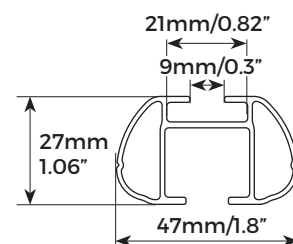

SHERMAN SHERMAN BLACK

COMPLIANT WITH
DIN 75302:1991

CITY CRASH
TESTED ✓

IT) Barra da tetto in alluminio per veicoli con raised rails dotata di sistema antifurto. Fornita interamente montata insieme agli strumenti necessari per un'installazione rapida e semplice.

Sherman	Art. 000095900000
Sherman black	Art. 000122800000
Sherman XL	Art. 000094700000
Sherman XL black	Art. 000122900000

Art.	Sherman	000095900000
	Sherman black	000122800000
	Sherman XL	000094700000
	Sherman XL black	000122900000
	Sherman Sherman Black	3,3kg / 7.3lb
	Sherman XL Sherman XL Black	3.5kg / 7.7lb
Materiale Material Matière	Alluminio Aluminium Aluminio	
	MAX LOAD	max 90kg/198lb
		✓

Mod.	SHERMAN	SHERMAN BLACK	SHERMAN XL	SHERMAN XL BLACK
Art.N°	000095900000	000122800000	000094700000	000122900000
	L x W x H : 120x14x7,5cm / 47.2x5.5x3"	L x W x H : 120x14x7,5cm / 47.2x5.5x3"	L x W x H : 136x14x7,5cm / 53.5x5.5x3"	L x W x H : 136x14x7,5cm / 53.5x5.5x3"
	 3,7kg / 8.1lb	 3,7kg / 8.1lb	 3,9kg / 8.6lb	 3,9kg / 8.6lb
	L x W x H : 121x26x31cm / 47.6x10.2x12.2"	L x W x H : 121x26x31cm / 47.6x10.2x12.2"	L x W x H : 137x26x31cm / 53.9x10.2x12.2"	L x W x H : 137x26x31cm / 53.9x10.2x12.2"
	 23,8kg / 52.5lb	 23,8kg / 52.5lb	 24,7kg / 54.5lb	 24,7kg / 54.5lb
	Pz : 6	Pz : 6	Pz : 6	Pz : 6
	L x W x H : 121x80x170cm / 47.2x31.5x66.9"	L x W x H : 121x80x170cm / 47.2x31.5x66.9"	L x W x H : 137x80x170cm / 53.9x31.5x66.9"	L x W x H : 137x80x170cm / 53.9x31.5x66.9"
	 378kg / 833.3lb	 378kg / 833.3lb	 392kg / 863.1lb	 392kg / 863.1lb
	Pz : 90	Pz : 90	Pz : 90	Pz : 90
Ean-13	 8 003168 031550	 8 003168 046387	 8 003168 031697	 8 003168 046394