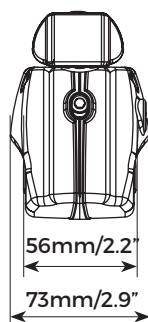

SHERMAN SHERMAN BLACK

COMPLIANT WITH
DIN 75302:1991

CITY CRASH
TESTED ✓

IT) Barra da tetto in alluminio per veicoli con raised rails dotata di sistema antifurto. Fornita interamente montata insieme agli strumenti necessari per un'installazione rapida e semplice.

Sherman	Art. 000095900000
Sherman black	Art. 000122800000
Sherman XL	Art. 000094700000
Sherman XL black	Art. 000122900000

Art.	Sherman	000095900000
	Sherman black	000122800000
	Sherman XL	000094700000
	Sherman XL black	000122900000
	Sherman Sherman Black	3,3kg / 7.3lb
	Sherman XL Sherman XL Black	3.5kg / 7.7lb
Materiale Material Matière	Alluminio Aluminium Aluminio	
	MAX LOAD	max 90kg/198lb
		✓

Mod.	SHERMAN	SHERMAN BLACK	SHERMAN XL	SHERMAN XL BLACK
Art.N°	000095900000	000122800000	000094700000	000122900000
	L x W x H : 120x14x7,5cm / 47.2x5.5x3"	L x W x H : 120x14x7,5cm / 47.2x5.5x3"	L x W x H : 136x14x7,5cm / 53.5x5.5x3"	L x W x H : 136x14x7,5cm / 53.5x5.5x3"
	 3,7kg / 8.1lb	 3,7kg / 8.1lb	 3,9kg / 8.6lb	 3,9kg / 8.6lb
	L x W x H : 121x26x31cm / 47.6x10.2x12.2"	L x W x H : 121x26x31cm / 47.6x10.2x12.2"	L x W x H : 137x26x31cm / 53.9x10.2x12.2"	L x W x H : 137x26x31cm / 53.9x10.2x12.2"
	 23,8kg / 52.5lb	 23,8kg / 52.5lb	 24,7kg / 54.5lb	 24,7kg / 54.5lb
	Pz : 6	Pz : 6	Pz : 6	Pz : 6
	L x W x H : 121x80x170cm / 47.2x31.5x66.9"	L x W x H : 121x80x170cm / 47.2x31.5x66.9"	L x W x H : 137x80x170cm / 53.9x31.5x66.9"	L x W x H : 137x80x170cm / 53.9x31.5x66.9"
	 378kg / 833.3lb	 378kg / 833.3lb	 392kg / 863.1lb	 392kg / 863.1lb
	Pz : 90	Pz : 90	Pz : 90	Pz : 90
Ean-13	 8 003168 031550	 8 003168 046387	 8 003168 031697	 8 003168 046394