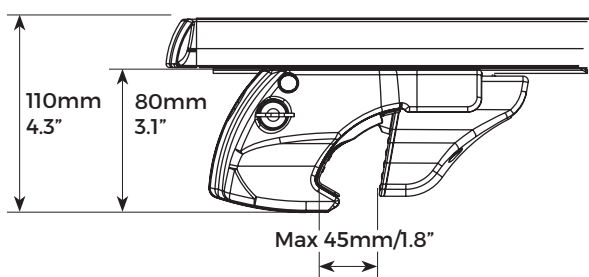

SHERMAN SHERMAN BLACK

COMPLIANT WITH
DIN 75302:1991

CITY CRASH
TESTED ✓

IT) Barra da tetto in alluminio per veicoli con raised rails dotata di sistema antifurto. Fornita interamente montata insieme agli strumenti necessari per un'installazione rapida e semplice.

Sherman	Art. 000095900000
Sherman black	Art. 000122800000
Sherman XL	Art. 000094700000
Sherman XL black	Art. 000122900000

Art.	Sherman	000095900000
	Sherman black	000122800000
	Sherman XL	000094700000
	Sherman XL black	000122900000
	Sherman Sherman Black	3,3kg / 7.3lb
	Sherman XL Sherman XL Black	3.5kg / 7.7lb
Materiale Material Matière	Alluminio Aluminium Aluminio	
	MAX LOAD	max 90kg/198lb
		✓

Mod.	SHERMAN	SHERMAN BLACK	SHERMAN XL	SHERMAN XL BLACK
Art.N°	000095900000	000122800000	000094700000	000122900000
	L x W x H : 120x14x7,5cm / 47.2x5.5x3"	L x W x H : 120x14x7,5cm / 47.2x5.5x3"	L x W x H : 136x14x7,5cm / 53.5x5.5x3"	L x W x H : 136x14x7,5cm / 53.5x5.5x3"
	 3,7kg / 8.1lb	 3,7kg / 8.1lb	 3,9kg / 8.6lb	 3,9kg / 8.6lb
	L x W x H : 121x26x31cm / 47.6x10.2x12.2"	L x W x H : 121x26x31cm / 47.6x10.2x12.2"	L x W x H : 137x26x31cm / 53.9x10.2x12.2"	L x W x H : 137x26x31cm / 53.9x10.2x12.2"
	 23,8kg / 52.5lb	 23,8kg / 52.5lb	 24,7kg / 54.5lb	 24,7kg / 54.5lb
	Pz : 6	Pz : 6	Pz : 6	Pz : 6
	L x W x H : 121x80x170cm / 47.2x31.5x66.9"	L x W x H : 121x80x170cm / 47.2x31.5x66.9"	L x W x H : 137x80x170cm / 53.9x31.5x66.9"	L x W x H : 137x80x170cm / 53.9x31.5x66.9"
	 378kg / 833.3lb	 378kg / 833.3lb	 392kg / 863.1lb	 392kg / 863.1lb
	Pz : 90	Pz : 90	Pz : 90	Pz : 90
Ean-13	 8 003168 031550	 8 003168 046387	 8 003168 031697	 8 003168 046394