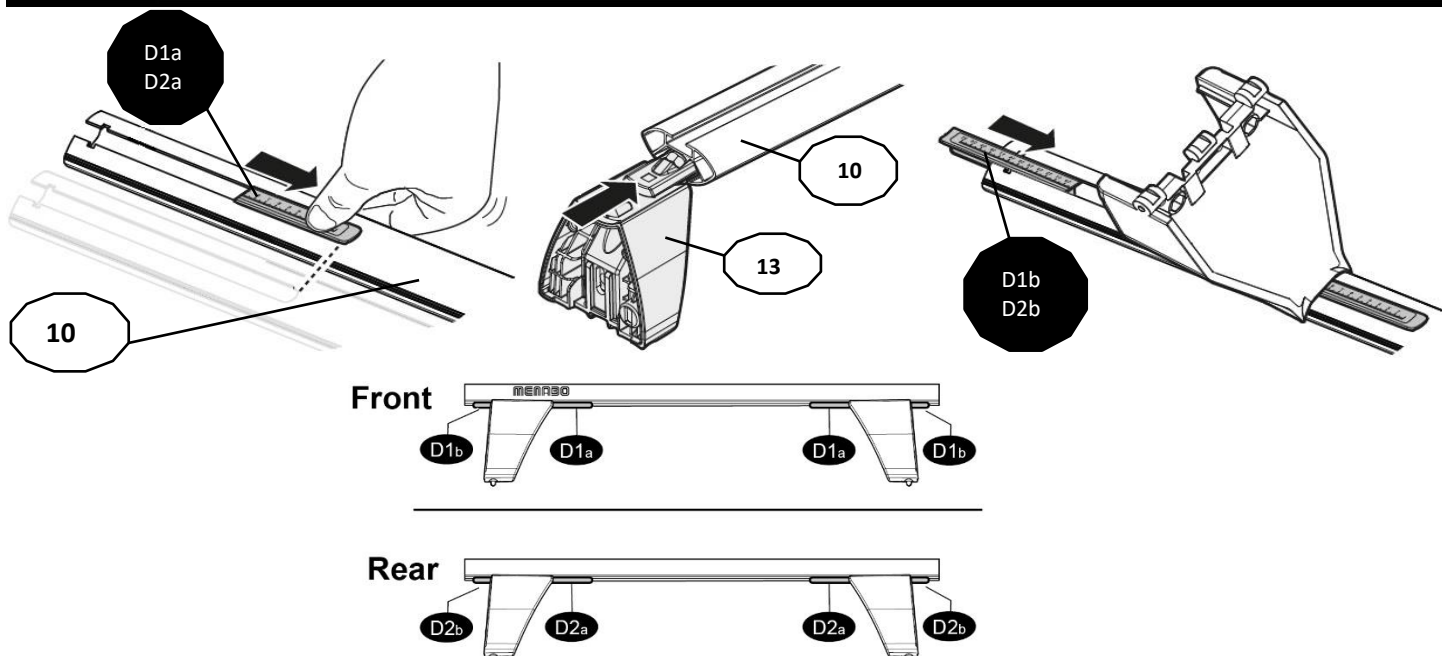

2

4

OR

MANUFACTURER	MODEL CAR	DOORS	MODEL YEAR	A1	A2	A1	A2
				cm	cm	in	in
AUDI	A4 (B5/8D)	4	94>00	X	X	X	X
CITROEN	Saxo	5	96>04	35	35	13,8	13,8
FORD	Fiesta IV	5	96>02	35	35	13,8	13,8
FORD	Ka +	5	16>	26	40	10,2	15,7
HONDA	Jazz / Fit (GK)	5	13>19	27	38	10,6	15,0
MAZDA	121	4	91>02	35	35	13,8	13,8
MERCEDES	A (W168)	5	97>04	X	X	X	X
NISSAN	Micra / March (K11)	5	92>03	35	35	13,8	13,8
PEUGEOT	106	5	92>04	24	33	9,4	13,0
TOYOTA	Hilux (AN130)	5	15>	22	45	8,7	17,7