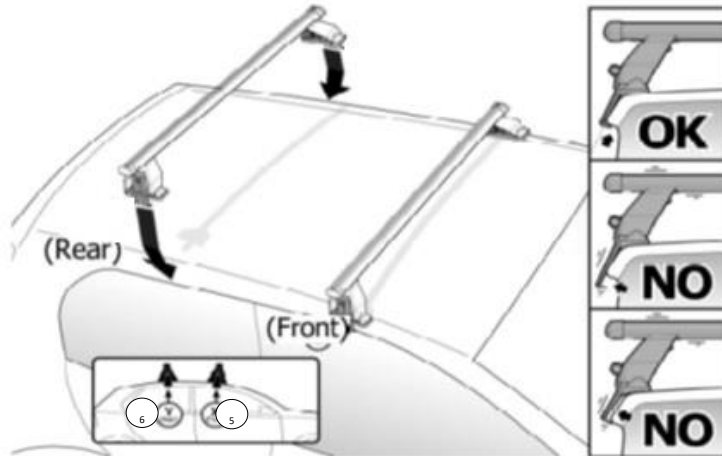

2

4

OR

MANUFACTURER	MODEL CAR	DOORS	MODEL YEAR	A1	A2	A1	A2
				cm	cm	in	in
AUDI	A4 (B5/8D)	4	94>00	X	X	X	X
CITROEN	Saxo	5	96>04	35	35	13,8	13,8
FORD	Fiesta IV	5	96>02	35	35	13,8	13,8
FORD	Ka +	5	16>	26	40	10,2	15,7
HONDA	Jazz / Fit (GK)	5	13>19	27	38	10,6	15,0
MAZDA	121	4	91>02	35	35	13,8	13,8
MERCEDES	A (W168)	5	97>04	X	X	X	X
NISSAN	Micra / March (K11)	5	92>03	35	35	13,8	13,8
PEUGEOT	106	5	92>04	24	33	9,4	13,0
TOYOTA	Hilux (AN130)	5	15>	22	45	8,7	17,7