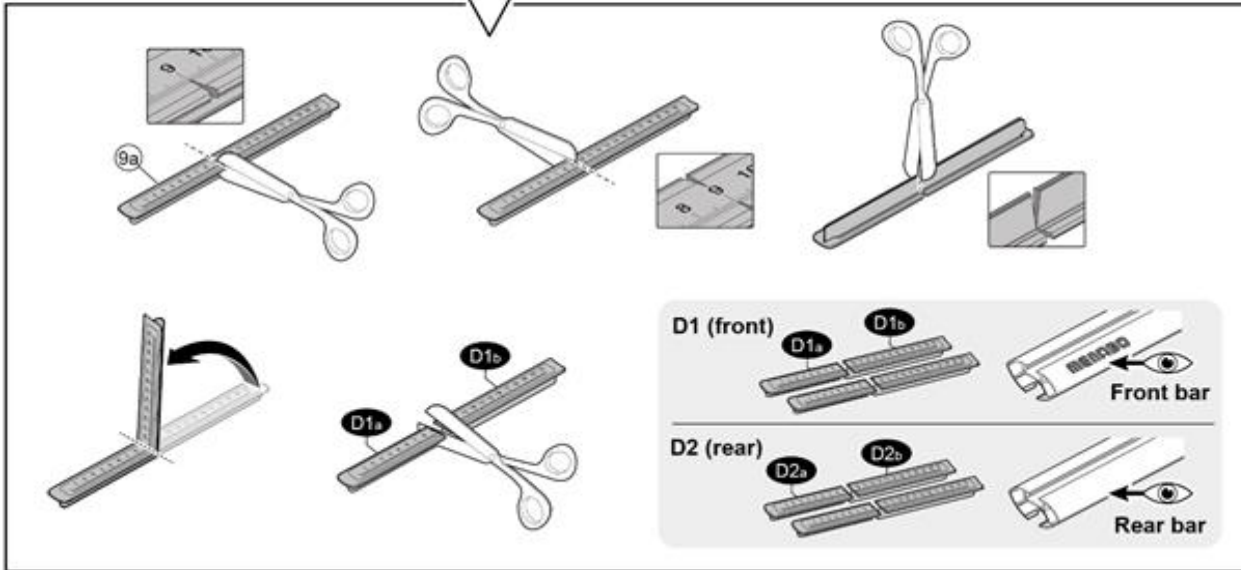

1

MANUFACTURER	MODEL CAR	DOORS	MODEL YEAR	D1	D2
AUDI	A1 (GB) Citycarver	5	19>	12,2	10,1
DS	4	5	15>	5,8	7,2
DS	4 Crossback	5	15>	5,8	7,2
FIAT	500 L	5	12>	8,1	8,1
FIAT	500 L Living	5	13>	8,1	8,1
FIAT	500 L Trekking	5	13>	8,1	8,1
RENAULT	Captur	5	17>19	5,2	3,7