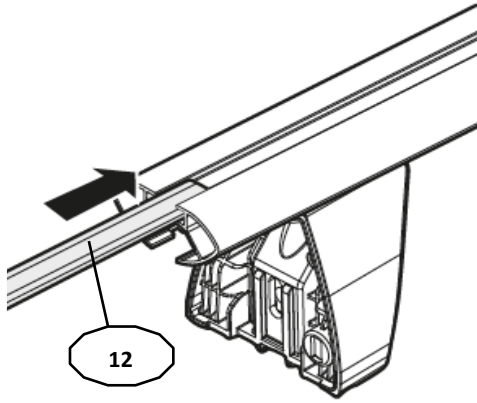

1

MANUFACTURER	MODEL CAR	DOORS	MODEL YEAR	D1	D2
CHEVROLET	Cruze II Hatchback (No tetto in vetro / No glass roof)	5	16>	3,5	4,5
CHEVROLET	Cruze II Sedan (No tetto in vetro / No glass roof)	4	16>	3,8	3,4
SSANGYONG	Actyon Sports	4	07>18	10,0	8,7
VOLKSWAGEN	Jetta (A6/5C6)	4	11>18	3,9	6,4

2

Front	Rear
5	6
1	21R
2X	2X

OR

MANUFACTURER	MODEL CAR	DOORS	MODEL YEAR	A1	A2	A1	A2
				cm	cm	in	in
CHEVROLET	Cruze II Hatchback (No tetto in vetro / No glass roof)	5	16>	28	37	11,0	14,6
CHEVROLET	Cruze II Sedan (No tetto in vetro / No glass roof)	4	16>	28	37	11,0	14,6
SSANGYONG	Actyon Sports	4	07>18	20	50	7,9	19,7
VOLKSWAGEN	Jetta (A6/5C6)	4	11>18	32	32	12,6	12,6