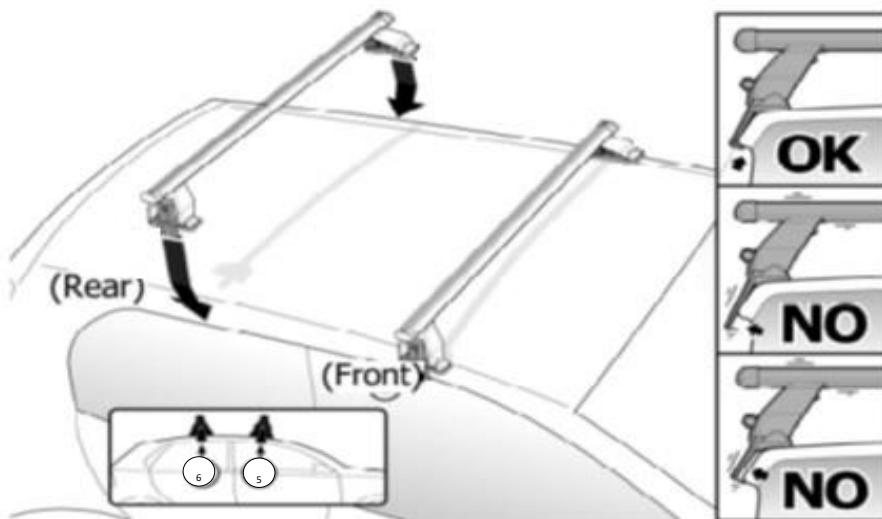

1

MANUFACTURER	MODEL CAR	DOORS	MODEL YEAR	D1	D2
CHEVROLET	Cruze II Hatchback (No tetto in vetro / No glass roof)	5	16>	3,5	4,5
CHEVROLET	Cruze II Sedan (No tetto in vetro / No glass roof)	4	16>	3,8	3,4
SSANGYONG	Actyon Sports	4	07>18	10,0	8,7
VOLKSWAGEN	Jetta (A6/5C6)	4	11>18	3,9	6,4

2

Front	Rear
5	6
1	21R
2X	2X

OR

MANUFACTURER	MODEL CAR	DOORS	MODEL YEAR	A1	A2	A1	A2
				cm	cm	in	in
CHEVROLET	Cruze II Hatchback (No tetto in vetro / No glass roof)	5	16>	28	37	11,0	14,6
CHEVROLET	Cruze II Sedan (No tetto in vetro / No glass roof)	4	16>	28	37	11,0	14,6
SSANGYONG	Actyon Sports	4	07>18	20	50	7,9	19,7
VOLKSWAGEN	Jetta (A6/5C6)	4	11>18	32	32	12,6	12,6