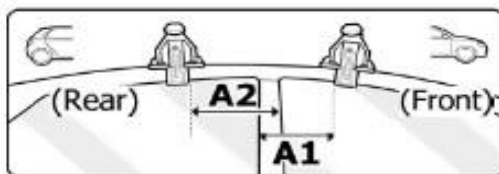

1

MANUFACTURER	MODEL CAR	DOORS	MODEL YEAR	D1	D2
CHEVROLET	Cruze II Hatchback (No tetto in vetro / No glass roof)	5	16>	3,5	4,5
CHEVROLET	Cruze II Sedan (No tetto in vetro / No glass roof)	4	16>	3,8	3,4
SSANGYONG	Actyon Sports	4	07>18	10,0	8,7
VOLKSWAGEN	Jetta (A6/5C6)	4	11>18	3,9	6,4

2

Front	Rear
5	6
1	21R
2X	2X

OR

MANUFACTURER	MODEL CAR	DOORS	MODEL YEAR	A1	A2	A1	A2
				cm	cm	in	in
CHEVROLET	Cruze II Hatchback (No tetto in vetro / No glass roof)	5	16>	28	37	11,0	14,6
CHEVROLET	Cruze II Sedan (No tetto in vetro / No glass roof)	4	16>	28	37	11,0	14,6
SSANGYONG	Actyon Sports	4	07>18	20	50	7,9	19,7
VOLKSWAGEN	Jetta (A6/5C6)	4	11>18	32	32	12,6	12,6