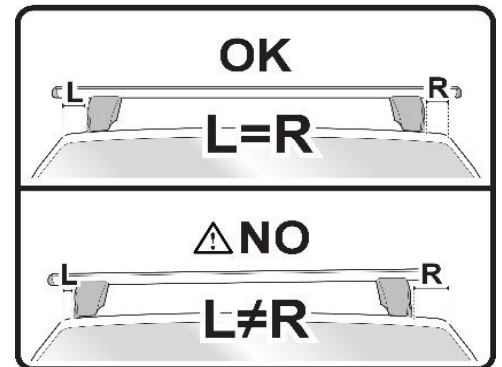

1

MANUFACTURER	MODEL CAR	DOORS	MODEL YEAR	D1	D2
CHEVROLET	Cruze II Hatchback (No tetto in vetro / No glass roof)	5	16>	3,5	4,5
CHEVROLET	Cruze II Sedan (No tetto in vetro / No glass roof)	4	16>	3,8	3,4
SSANGYONG	Actyon Sports	4	07>18	10,0	8,7
VOLKSWAGEN	Jetta (A6/5C6)	4	11>18	3,9	6,4

2

Front	Rear
5	6
1	21R
2X	2X

OR

MANUFACTURER	MODEL CAR	DOORS	MODEL YEAR	A1	A2	A1	A2
				cm	cm	in	in
CHEVROLET	Cruze II Hatchback (No tetto in vetro / No glass roof)	5	16>	28	37	11,0	14,6
CHEVROLET	Cruze II Sedan (No tetto in vetro / No glass roof)	4	16>	28	37	11,0	14,6
SSANGYONG	Actyon Sports	4	07>18	20	50	7,9	19,7
VOLKSWAGEN	Jetta (A6/5C6)	4	11>18	32	32	12,6	12,6