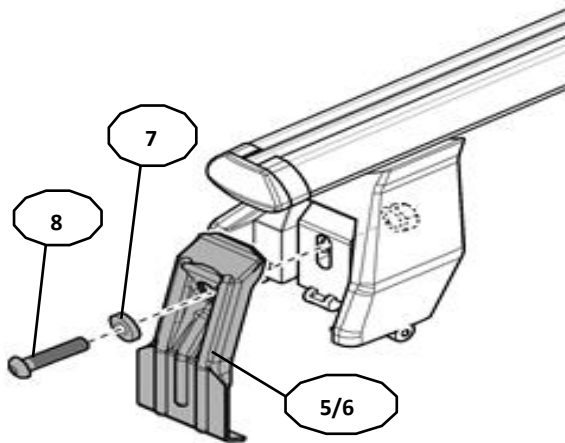

1

MANUFACTURER	MODEL CAR	DOORS	MODEL YEAR	D1	D2
CHEVROLET	Cruze II Hatchback (No tetto in vetro / No glass roof)	5	16>	3,5	4,5
CHEVROLET	Cruze II Sedan (No tetto in vetro / No glass roof)	4	16>	3,8	3,4
SSANGYONG	Actyon Sports	4	07>18	10,0	8,7
VOLKSWAGEN	Jetta (A6/5C6)	4	11>18	3,9	6,4

2

Front	Rear
5	6
1	21R
2X	2X

OR

MANUFACTURER	MODEL CAR	DOORS	MODEL YEAR	A1	A2	A1	A2
				cm	cm	in	in
CHEVROLET	Cruze II Hatchback (No tetto in vetro / No glass roof)	5	16>	28	37	11,0	14,6
CHEVROLET	Cruze II Sedan (No tetto in vetro / No glass roof)	4	16>	28	37	11,0	14,6
SSANGYONG	Actyon Sports	4	07>18	20	50	7,9	19,7
VOLKSWAGEN	Jetta (A6/5C6)	4	11>18	32	32	12,6	12,6