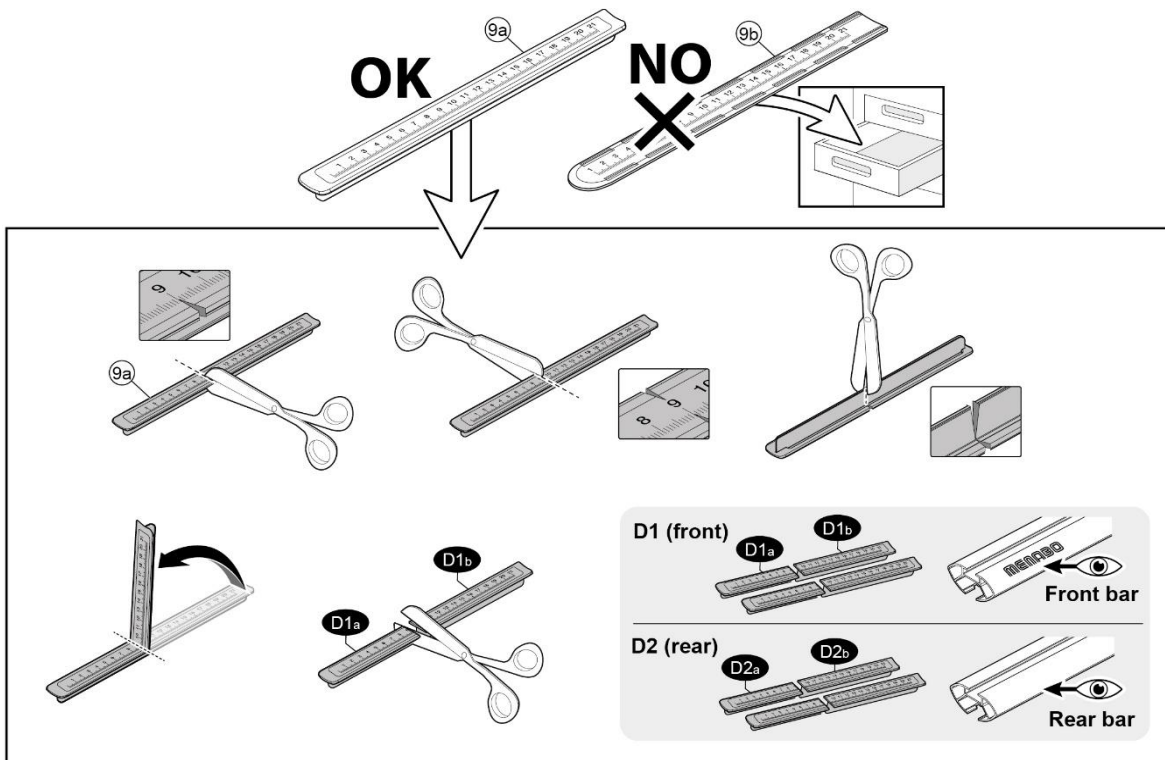

1

MANUFACTURER	MODEL CAR	DOORS	MODEL YEAR	D1	D2
CHEVROLET	Cruze II Hatchback (No tetto in vetro / No glass roof)	5	16>	3,5	4,5
CHEVROLET	Cruze II Sedan (No tetto in vetro / No glass roof)	4	16>	3,8	3,4
SSANGYONG	Actyon Sports	4	07>18	10,0	8,7
VOLKSWAGEN	Jetta (A6/5C6)	4	11>18	3,9	6,4

2

Front	Rear
5	6
1	21R
2X	2X

OR

MANUFACTURER	MODEL CAR	DOORS	MODEL YEAR	A1	A2	A1	A2
				cm	cm	in	in
CHEVROLET	Cruze II Hatchback (No tetto in vetro / No glass roof)	5	16>	28	37	11,0	14,6
CHEVROLET	Cruze II Sedan (No tetto in vetro / No glass roof)	4	16>	28	37	11,0	14,6
SSANGYONG	Actyon Sports	4	07>18	20	50	7,9	19,7
VOLKSWAGEN	Jetta (A6/5C6)	4	11>18	32	32	12,6	12,6

X = predisposizione originale /original arrangement