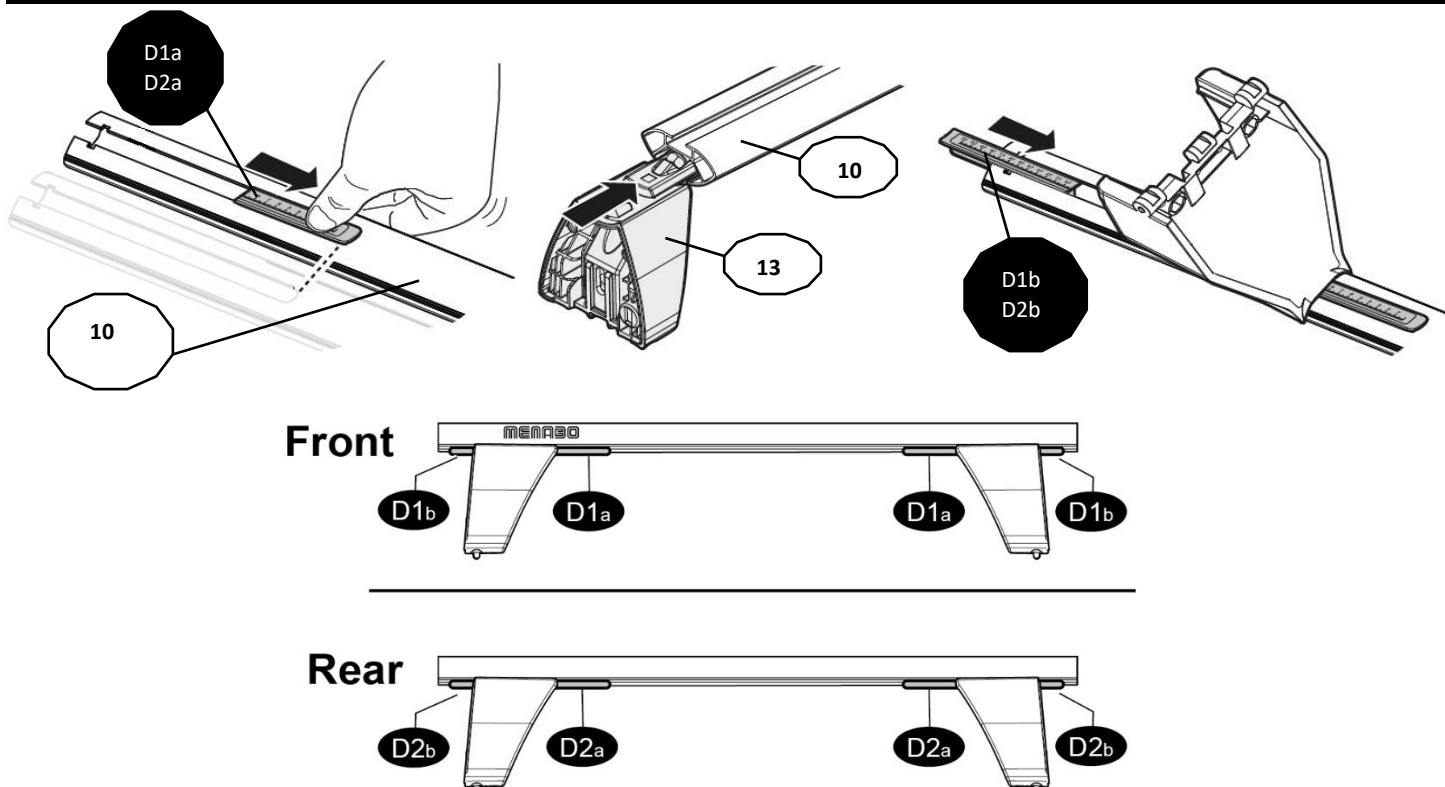

1

MANUFACTURER	MODEL CAR	DOORS	MODEL YEAR	D1	D2
CHEVROLET	Cruze II Hatchback (No tetto in vetro / No glass roof)	5	16>	3,5	4,5
CHEVROLET	Cruze II Sedan (No tetto in vetro / No glass roof)	4	16>	3,8	3,4
SSANGYONG	Actyon Sports	4	07>18	10,0	8,7
VOLKSWAGEN	Jetta (A6/5C6)	4	11>18	3,9	6,4

2

Front	Rear
5	6
1	21R
2X	2X

OR

MANUFACTURER	MODEL CAR	DOORS	MODEL YEAR	A1	A2	A1	A2
				cm	cm	in	in
CHEVROLET	Cruze II Hatchback (No tetto in vetro / No glass roof)	5	16>	28	37	11,0	14,6
CHEVROLET	Cruze II Sedan (No tetto in vetro / No glass roof)	4	16>	28	37	11,0	14,6
SSANGYONG	Actyon Sports	4	07>18	20	50	7,9	19,7
VOLKSWAGEN	Jetta (A6/5C6)	4	11>18	32	32	12,6	12,6