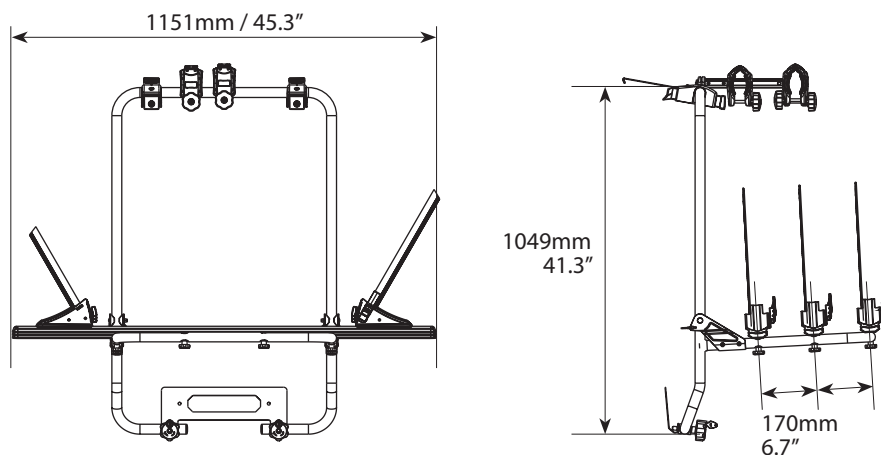

Shadow Caddy
Art. 000113200000

Shadow T5
Art. 000114400000

Shadow T6
Art. 000113100000

SHADOW CADDY

SHADOW T5/T6

SHADOW CADDY	
Art.	000113200000
	12,9kg/28.4lb
Materiale Material Matière	Alluminio e acciaio Aluminium and steel Aluminium und Stahl Aluminio y acero Aluminium et acier
	max 45kg / 99lb
	✓
	✓
Max	3
Fat bike	✓
E-bike	2 (max 22kg/48.5lb)

SHADOW T5 / T6		
Art.	Shadow T5	000114400000
	Shadow T6	000113100000
	12,9kg/28.4lb	
Materiale Material Matière	Alluminio e acciaio Aluminium and steel Aluminium und Stahl Aluminio y acero Aluminium et acier	
	max 45kg / 99lb	
	✓	
	✓	
Max	3	
Fat bike	✓	
E-bike	2 (max 22kg/48.5lb)	