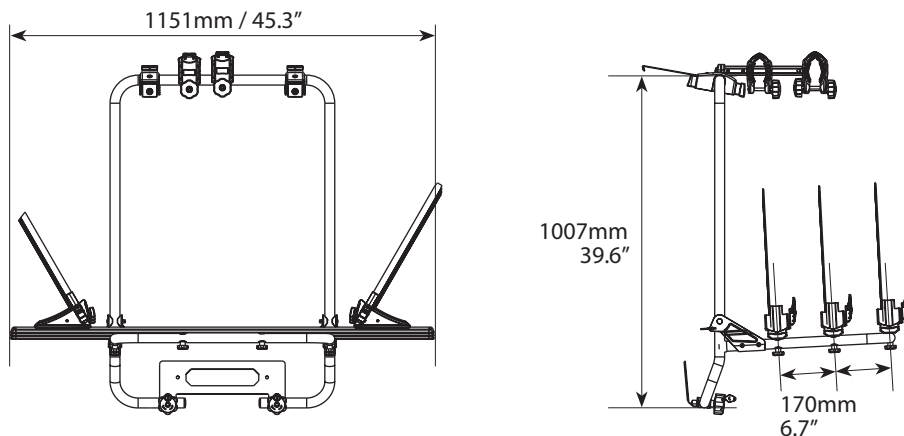

Shadow Caddy
Art. 000113200000

Shadow T5
Art. 000114400000

Shadow T6
Art. 000113100000

SHADOW CADDY

SHADOW T5/T6

SHADOW CADDY	
Art.	000113200000
	12,9kg/28.4lb
Materiale Material Matière	Alluminio e acciaio Aluminium and steel Aluminium und Stahl Aluminio y acero Aluminium et acier
	max 45kg / 99lb
	✓
	✓
Max	3
Fat bike	✓
E-bike	2 (max 22kg/48.5lb)

SHADOW T5 / T6		
Art.	Shadow T5	000114400000
	Shadow T6	000113100000
	12,9kg/28.4lb	
Materiale Material Matière	Alluminio e acciaio Aluminium and steel Aluminium und Stahl Aluminio y acero Aluminium et acier	
	max 45kg / 99lb	
	✓	
	✓	
Max	3	
Fat bike	✓	
E-bike	2 (max 22kg/48.5lb)	

Mod.	SHADOW CADDY	SHADOW T5	SHADOW T6
Art.N°	000113200000	000114400000	000113100000
	L x W x H : 113,5x70x16 cm / 44.6x27.5x6.3"  15,4 Kg / 34lb	L x W x H : 113,5x70x16 cm / 44.6x27.5x6.3"  15,4 Kg / 34lb	L x W x H : 113,5x70x16 cm / 44.6x27.5x6.3"  15,4 Kg / 34lb
	L x W x H : 120x80x130 cm / 47.2x31.5x51.2"  144 Kg / 317.5lb Pz : 8	L x W x H : 120x80x130 cm / 47.2x31.5x51.2"  144 Kg / 317.5lb Pz : 8	L x W x H : 120x80x130 cm / 47.2x31.5x51.2"  144 Kg / 317.5lb Pz : 8
Ean-13	 8 003168 040187	 8 003168 041542	 8 003168 040132