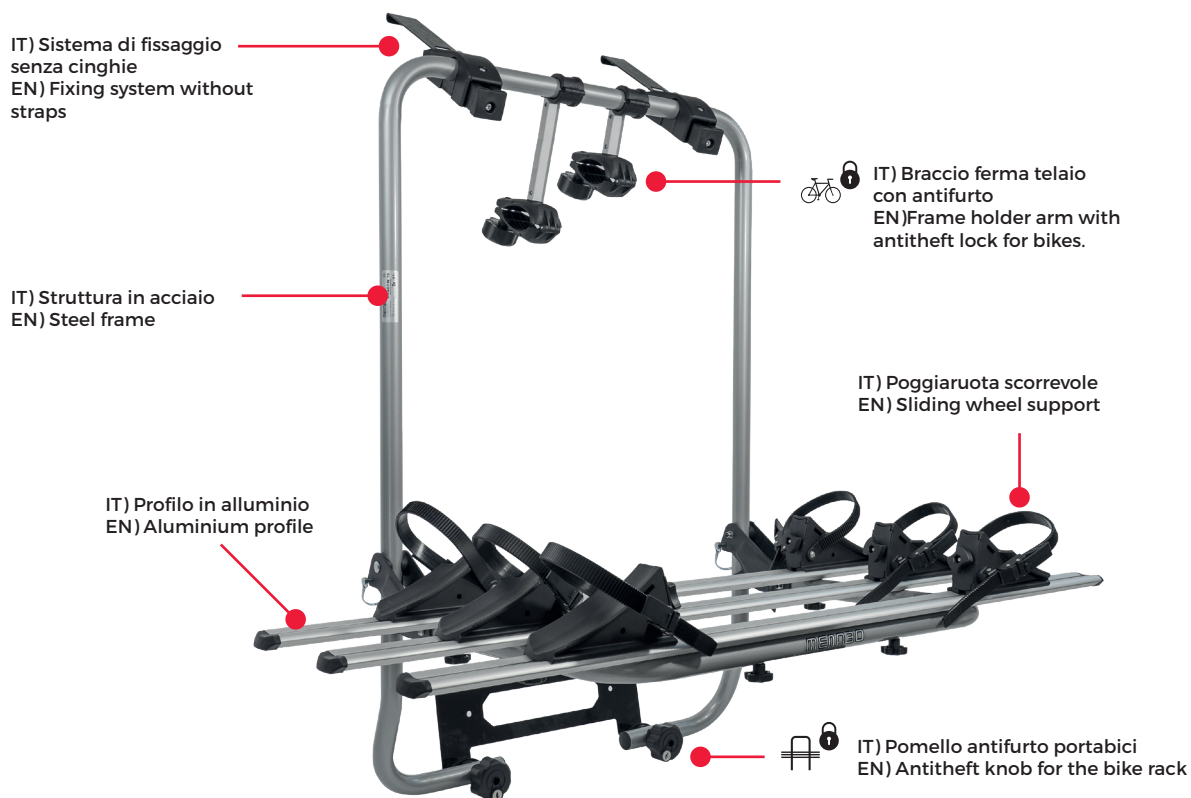

SHADOW

Watch video

FAT bike

INCLUDED

E-BIKE

2X

E-BIKE

max
22kg / 48.5lb

3X

max
45kg
99lb

IT) Portabici esclusivo per veicoli Volkswagen Caddy, T5 e T6. Realizzato in acciaio e dotato di canale in alluminio, è in grado di trasportare fino a 3 biciclette, comprese le fat bike. Pratico, leggero e ripiegabile su se stesso per agevolare il trasporto e la rimessa.

EN) Bike rack for Volkswagen Vans Caddy, T5 and T6. Steel frame with aluminium rails to carry up to 3 bikes, including fat bikes. Practical, lightweight foldable for an easy transport and storage, when not in use.

Shadow Caddy
Art. 000113200000

Shadow T5
Art. 000114400000

Shadow T6
Art. 000113100000

SHADOW CADDY

SHADOW T5/T6

SHADOW CADDY	
Art.	000113200000
	12,9kg/28.4lb
Materiale Material Matière	Alluminio e acciaio Aluminium and steel Aluminium und Stahl Aluminio y acero Aluminium et acier
	max 45kg / 99lb
	✓
	✓
Max	3
Fat bike	✓
E-bike	2 (max 22kg/48.5lb)