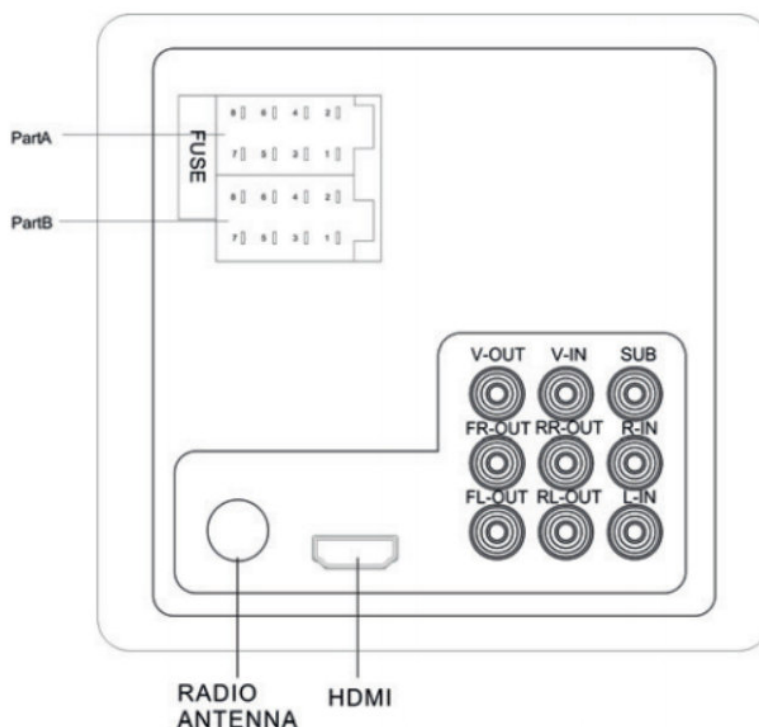

Camper Radio/ Sound Module

BPA 3022 M

3/6

SOUND

Sound Presets	ja
Lautsprecherausgänge (Kanäle)	2x 2
Max. Leistung	4 x 40 Watt
Sub-Out	1 (RCA, Summsignal Zone 1 + Zone 2)

ALLGEMEIN

Display	LCD, negativ, Weitwinkel, Alphanumerisch/ Symbole
Tag/ Nacht- Modus	Ja (manuell)
Uhrzeitanzeige	Ja
HMI Sprachen	Englisch
Antenneneingänge	FM DIN/ ISO, DAB SMB (mit 12 V Phantomspeisung)
Fernbedienbar	Ja (IR- Sensor integriert)
Bedienteiltyp	Fix- Panel
Farbe Panel/ Dekor-Ring	Schwarz/ Schwarz
Software Update	via USB
Permanent Memory	Ja (Einstellungen & Presets)
Gewicht	ca. 0,6 kg
Abmessungen	115mm x 60mm x 130mm (B x T x H)
Betriebsspannung	ca. 10.5 – 14.4 V
Stromverbrauch	in Betrieb: < 10A, 10 Sek. Nach ACC Abschaltung: < 3.5 mA (wenn IR- Funktion aus)

LIEFERUMFANG:

DAB-Scheibenantenne	Optionales Zubehör (z.B. 2 006 021 000 000)
IR-Fernbedienung	Ja