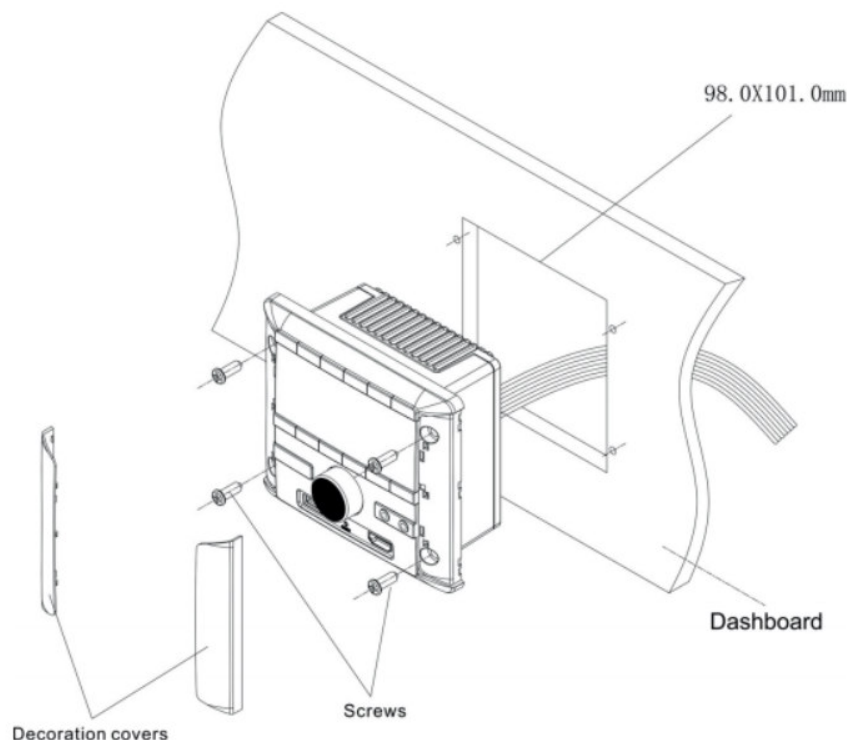

Camper Radio/ Sound Module

BPA 3022 M

2/6

RADIO ANALOG / DIGITAL

Tuner-Typ	High-Grade Blaupunkt Tuner
Frequenzbänder	FM, AM, DAB/ DAB+
Stationspeicher Anzahl	12x UKW, 6x AM, 12x DAB
Senderanzeige (PS)	Ja
Anzeige ENSEMBLE/ SERVICE	Ja/ Ja
RDS Uhrzeit (CT)	Ja
Ensemble/ Servicewechsel	Ja/ ja

MEDIAPLAYER

AUX Vorderseite / Rückseite	Ja (3,5 mm Klinke)/ Ja (RCA)
USB Vorderseite	Ja (Typ A)
Wiedergabeformate	MP3, MP2, WMA, FLAC, WAV, APE
Anzeigeoptionen	ID3V2
Zufallswiedergabe Ordner/ Medium	Ja/ Ja
Wiederholung Titel/ Ordner/ Alle	Ja/ Ja/ Ja

BLUETOOTH*

Audiostreaming	Ja
Audiostreaming ID3 Titelanzeige	Ja
Schnelles Koppeln ohne PIN	Ja
Automatische Wiederverbindung	Ja
Audioübertragung an ext. BT- Box	Ja
Anzahl gleichzeitig verb. Geräte	max. 1
Unterstützte Profile	A2DP, AVRCP
Audio Codecs	AAC, SBC

* Funktion/ Kompatibilität hängt vom verwendeten Endgerät ab