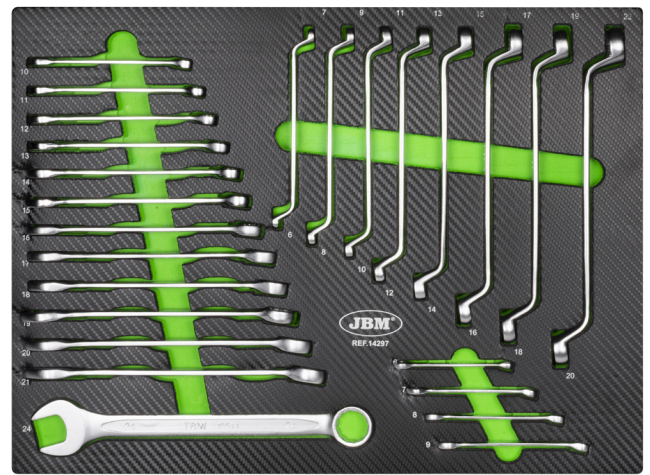

53708

JEU DE 4 MODULES EVA CARBONE POUR CHARIOTS À OUTILS

INCLUT

14296 MODULE DE DOUILLES 108 PIÈCES 6 PANS

14297 MODULE DE JEU DE CLÉS MIXTES ET À FOURCHE DE 25 PIÈCES

14298 MODULE EVA DE TOURNEVIS ET CLÉS HEGAXONALES

14299 MODULE EVA DE MARTEAUX ET PINCE

DÉMONTAGE DES MODULES

	1/2"	x17	10, 11, 12, 13, 14, 15, 16, 17, 18, 19, 20, 21, 22, 24, 27, 30, 32mm
	1/4"	x13	4, 4.5, 5, 5.5, 6, 7, 8, 9, 10, 11, 12, 13, 14mm
	1/2"	x5	14, 15, 17, 19, 22mm
	1/4"	x8	6, 7, 8, 9, 10, 11, 12, 13mm
	1/2"	x8	E10, E11, E12, E14, E16, E18, E20, E24
	1/4"	x5	E4, E5, E6, E7, E8
	T2	x2	1/2" - 1/4"
	1/2"	x2	125, 250mm
	1/4"	x2	50, 100mm
		x2	
	1/2"	x1	
	1/2"	x2	16, 21mm
		x3	1.5, 2, 2.5mm

		x2	PH1, PH2
		x2	PZ1, PZ2
	1/4"	x4	3, 4, 5, 6mm
		x3	SL4, SL5.5, SL6.5
		x8	T8, T10, T15, T20, T25, T27, T30
		x2	PH3, PH4
		x2	PZ3, PZ4
	8mm	x5	7, 8, 10, 12, 14mm
		x3	SL8, SL10, SL12
		x5	T40, T45, T50, T55, T60
		x1	1/4"
		x1	1/4"
	1/2"	x1	8mm