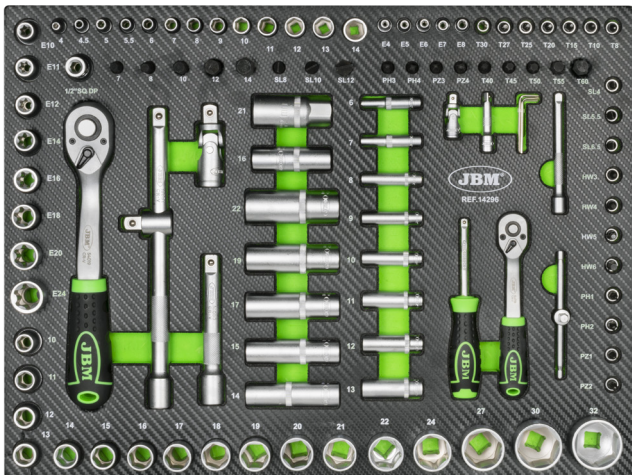

53708

JEU DE 4 MODULES EVA CARBONE POUR CHARIOTS À OUTILS

INCLUT

14296 MODULE DE DOUILLES 108 PIÈCES 6 PANS

14297 MODULE DE JEU DE CLÉS MIXTES ET À FOURCHE DE 25 PIÈCES

14298 MODULE EVA DE TOURNEVIS ET CLÉS HEGAXONALES

14299 MODULE EVA DE MARTEAUX ET PINCE

DÉMONTAGE DES MODULES

	1/2"	x17	10, 11, 12, 13, 14, 15, 16, 17, 18, 19, 20, 21, 22, 24, 27, 30, 32mm
	1/4"	x13	4, 4.5, 5, 5.5, 6, 7, 8, 9, 10, 11, 12, 13, 14mm
	1/2"	x5	14, 15, 17, 19, 22mm
	1/4"	x8	6, 7, 8, 9, 10, 11, 12, 13mm
	1/2"	x8	E10, E11, E12, E14, E16, E18, E20, E24
	1/4"	x5	E4, E5, E6, E7, E8
	T2	x2	1/2" - 1/4"
	1/2"	x2	125, 250mm
	1/4"	x2	50, 100mm
		x2	
	1/2"	x1	
	1/2"	x2	16, 21mm
		x3	1.5, 2, 2.5mm

		x2	PH1, PH2
		x2	PZ1, PZ2
	1/4"	x4	3, 4, 5, 6mm
		x3	SL4, SL5.5, SL6.5
		x8	T8, T10, T15, T20, T25, T27, T30
		x2	PH3, PH4
		x2	PZ3, PZ4
	8mm	x5	7, 8, 10, 12, 14mm
		x3	SL8, SL10, SL12
		x5	T40, T45, T50, T55, T60
		x1	1/4"
		x1	1/4"
	1/2"	x1	8mm